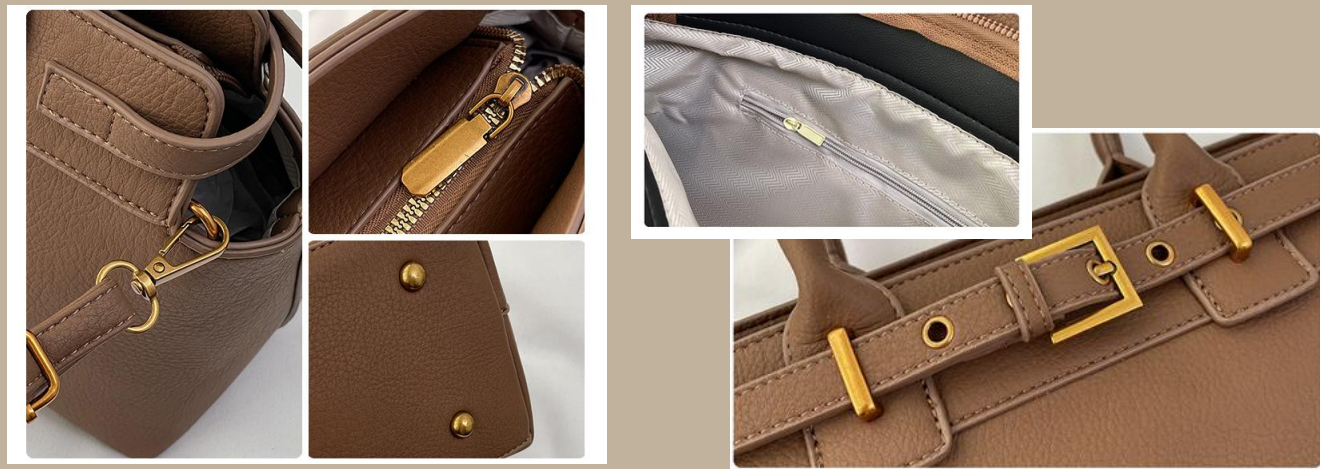

- ITEM # : GBMC-MA674
- Price: ¥6,200
- Size : H20cm,W35.5cm,D 12cm
- Weight : 610 g
- Lot : 2p
- Material : PU

- Col.
- BK 4580796787591
- O/WT 4580796787607
- CM 4580796787614
- GG 4580796787621