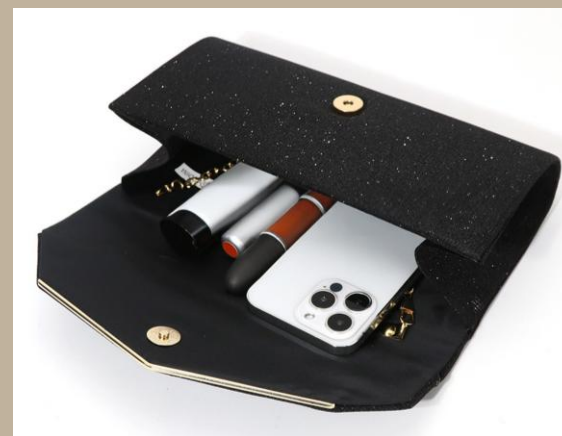

- ITEM # : GCMC-MA162
- Size : H12.5cm,W25cm,D5cm
- Weight : 245 g
- Lot : 2p
- Material : ポリエステル
- Price: ¥4,500
- JANコード : BK 4580796785269
  GD 4580796785276