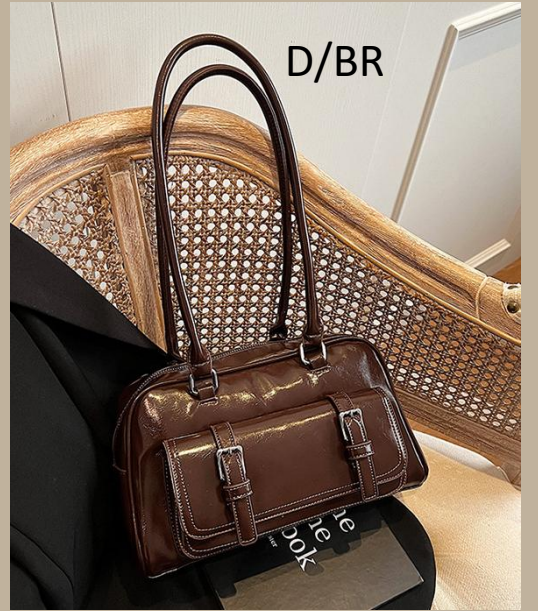

- ITEM # : GBG-B763
- Size : H22cm,W25cm,D 9cm
- Weight : 440 g
- Lot : 2p
- Material : PU
- Price: ¥4,900

- JANコード : BK 4580796782640  
WT 4580796782657  
BR 4580796782664

BK

WT

CM

D/BR

- ITEM # : GBG-B764
- Size : H16cm,W27cm,D9cm
- Weight : 410 g
- Lot : 2p
- Material : PU
- Price: ¥5,500
- JANコード : BK 4580796782848  
WT 4580796782855  
CM 4580796782862  
D/BR 4580796782879