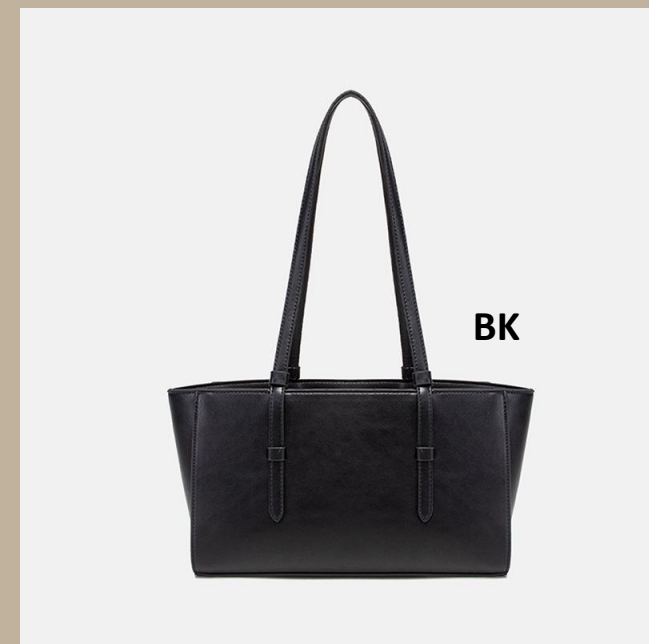

- ITEM # : GBMV-V655
- Price: ¥4,700
- Size : H20cm,W33cm,D9cm
- Weight : 485 g
- Lot : 2p
- Material : PU

- Col.
- BK 4580796788390
- CM 4580796788406