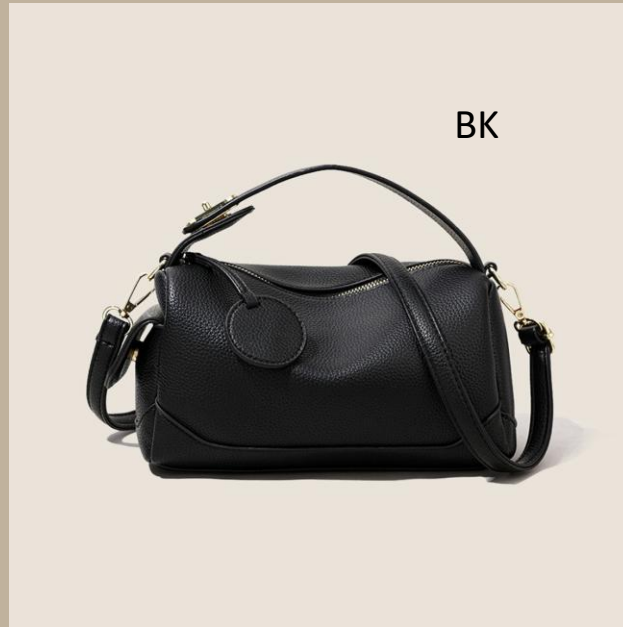

WT

BK

BE

L/GY

- ITEM # : GBG-B770
- Size : H17cm,W30cm,D9cm
- Weight : 420 g
- Lot : 2p
- Material : PU
- Price: ¥5,700

- JANコード : BK 4580796783142
- WT 4580796783159
- BE 4580796783166
- L/GY 4580796783173