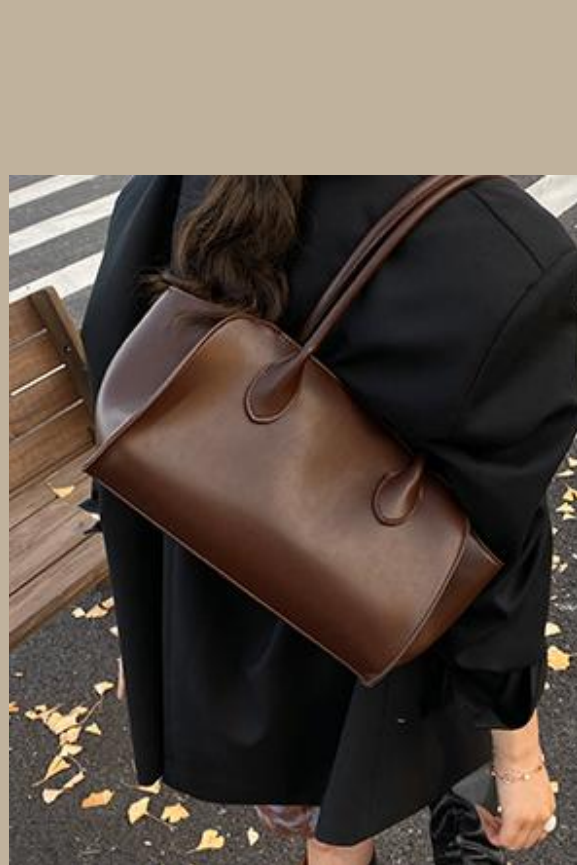

- ITEM # : GBG-B761
- Size : H21cm,W37.5cm,D 15.5cm
- Weight : 610 g
- Lot : 2p
- Material : PU
- Price: ¥5,700
- JANコード : BK 4580796782022
  CM 4580796782039
  BR 4580796782046