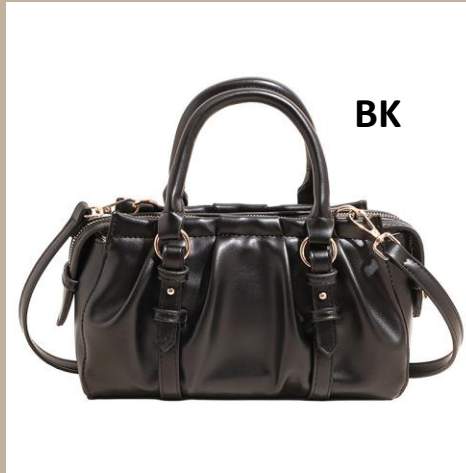

WT

BK

KH

BE

- ITEM # : GBG-B786
- Size : H15cm,W24cm,D8cm
- Weight : 440 g
- Lot : 2p
- Material : PU
- Price: ¥5,200
- JANコード : BK 4580796786242
  WT 4580796786259
  BE 4580796786235
  KH 4580796786266