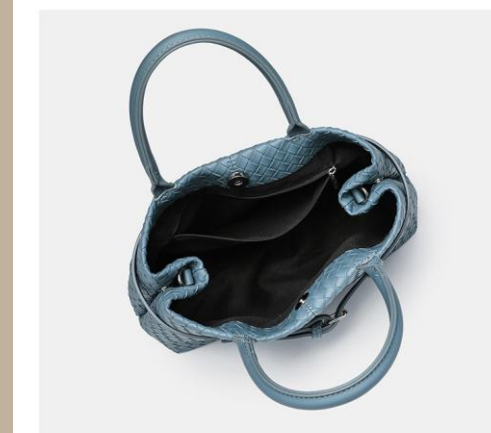

BL

- ITEM # : GBMC-MA667
- Size : H19cm,W28.5cm,D11cm
- Weight : 410 g
- Lot : 2p
- Material : PU
- Price: ¥5,800
- JANコード : BK 4580796783746
  WT 4580796783753
  CM 4580796783760
  BL 4580796783777