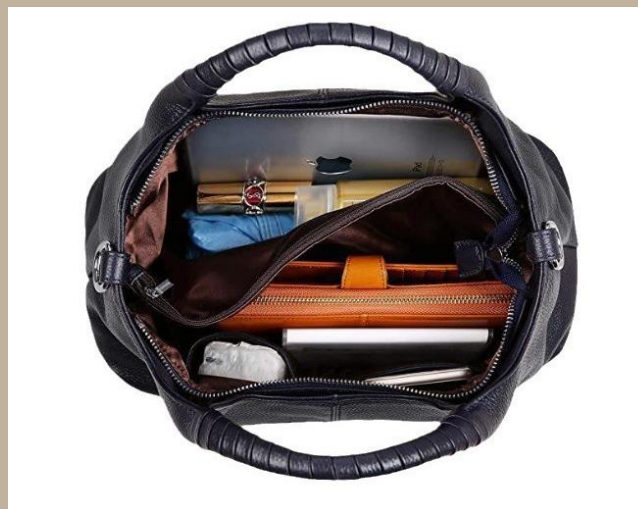

- Col.
- CM 4580796787676
- GG 4580796787683

BK

CM

BL

GY

- ITEM # : GBMC-MA676
- Price: ¥5,900
- Size : H16cm,W25cm,D13cm
- Weight : 460 g
- Lot : 2p
- Material : PU

- Col.
- BK 4580796787706
- CM 4580796787713
- BL 4580796787720
- GY 4580796787737