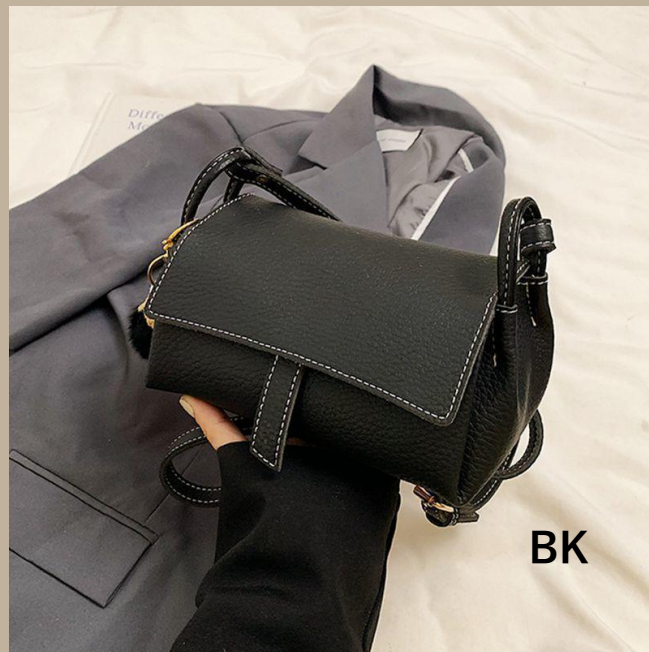

- ITEM # : GZSP-B038
- Size : H12cm,W20cm,D 12cm
- Weight : 330 g
- Lot : 2p
- Material : PU
- Price: ¥3,800
- JANコード : BK 4580796784798
  WT 4580796784804
  BE 4580796784811