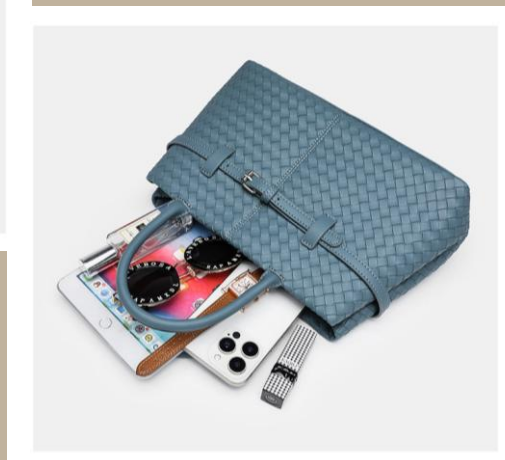

BL

- ITEM # : GBMC-MA667
- Size : H19cm,W28.5cm,D11cm
- Weight : 410 g
- Lot : 2p
- Material : PU
- Price: ¥5,800
- JANコード : BK 4580796783746
  WT 4580796783753
  CM 4580796783760
  BL 4580796783777