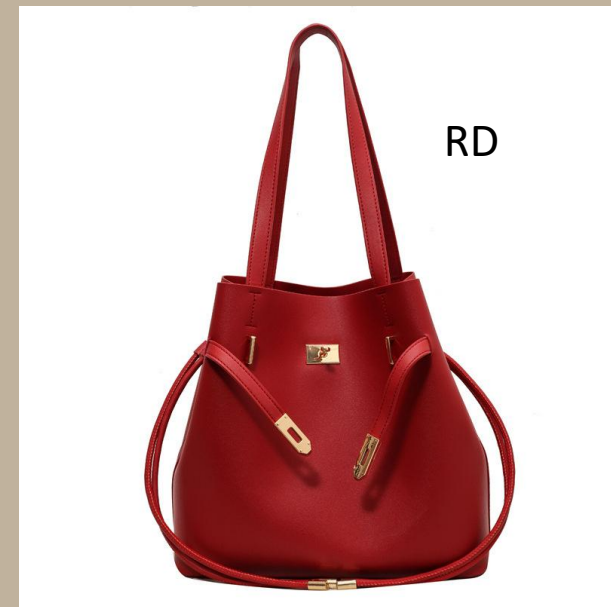

BK

MC

RD

- ITEM # : GBMC-MA662
- Size : H29cm,W32cm,D 15cm
- Weight : 670 g
- Lot : 2p
- Material : PU
- Price: ¥6,200
- JANコード : BK 4580796782213
  MC 4580796782220
  RD 4580796782237