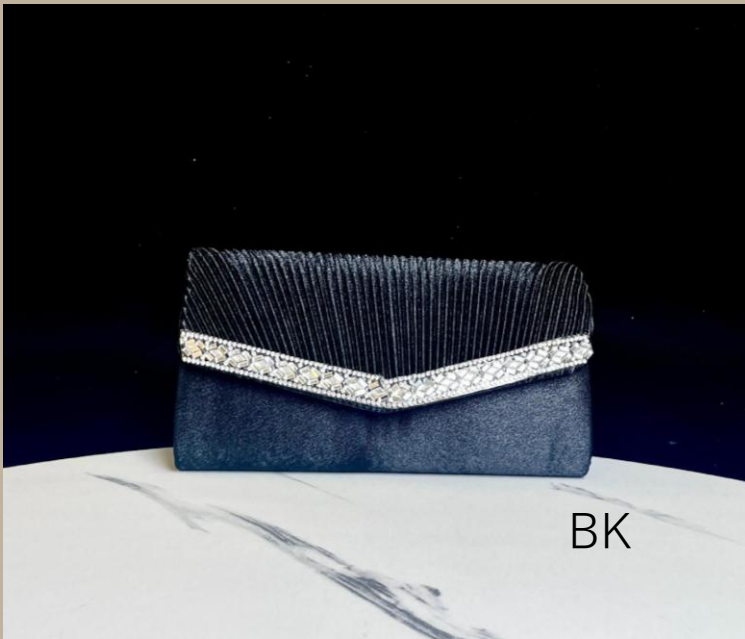

SV

BK

GD

- ITEM # : GCC-A179
- Size : H11.5cm,W20cm,D 5cm
- Weight : 182 g
- Lot : 2p
- Material : ポリエステル
- Price: ¥2,800
- JANコード : BK 4580796783609
  GD 4580796783616
  SV 4580796783623