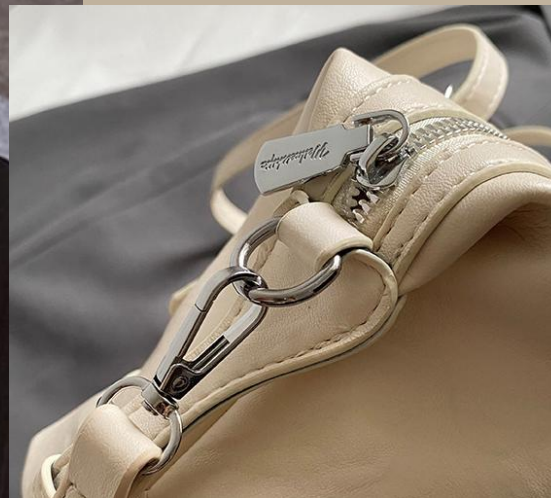

- ITEM # : GBG-B767
- Size : H16cm,W32cm,D 12cm
- Weight : 540 g
- Lot : 2p
- Material : PU
- Price: ¥5,200
- JANコード : BK 4580796782978
  WT 4580796782985
  D/BR 4580796782992