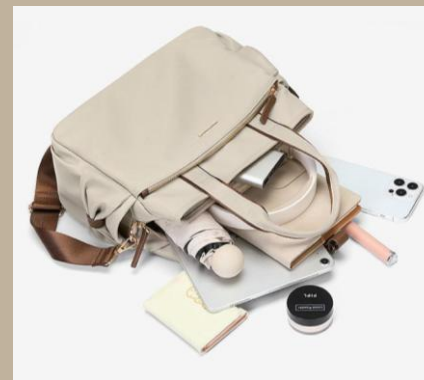

- ITEM # : GBMV-V631
- Size : H23.5cm,W30cm,D 13.5cm
- Weight : 500 g
- Lot : 2p
- Material : ナイロン
- Price: ¥4,900
- JANコード : BK 4580796784576
  GG 4580796784583