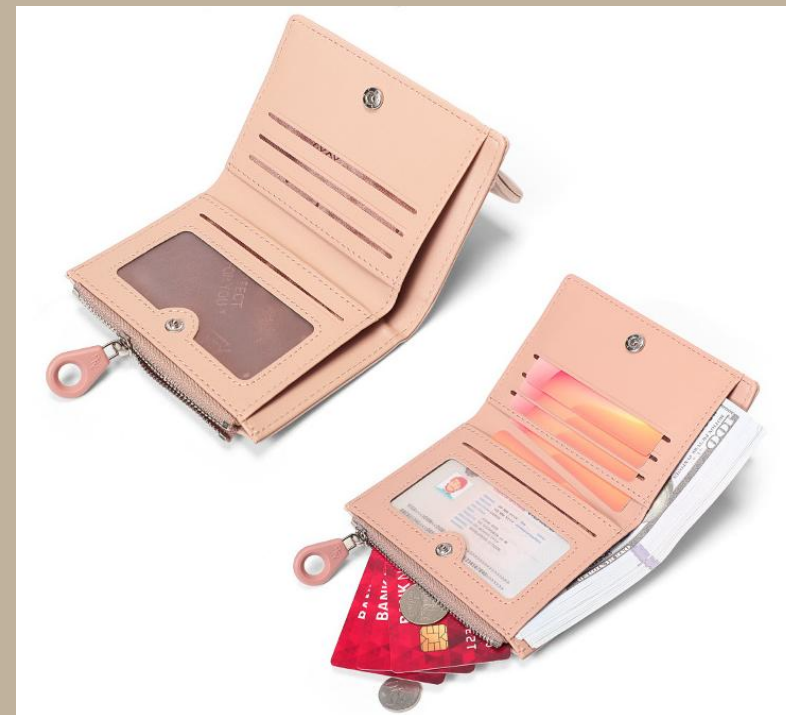

- ITEM # : GWT-A146
- Size : H9.5cm,W12.5cm,D1cm
- Lot : 2p
- Material : PU
- Price: ¥3,500
- JANコード : BK 4580796785719
  WT 4580796785726
  CM 4580796785733
  PK 4580796785757
  KH 4580796785740
  BL 4580796785764