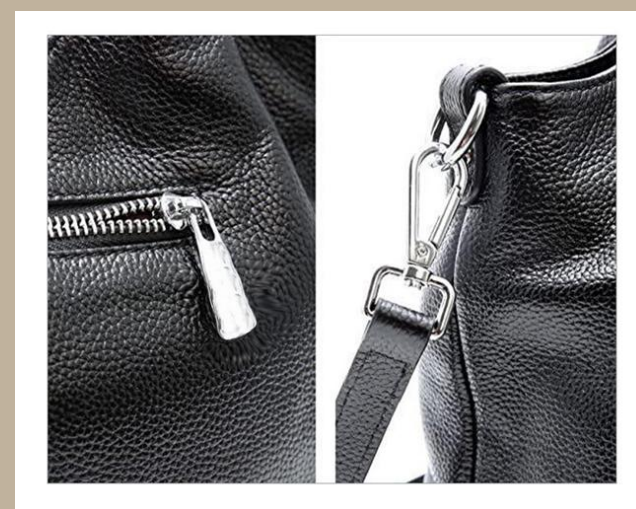

- Col.
- CM 4580796787676
- GG 4580796787683

BK

CM

BL

GY

- ITEM # : GBMC-MA676
- Price: ¥5,900
- Size : H16cm,W25cm,D13cm
- Weight : 460 g
- Lot : 2p
- Material : PU

- Col.
- BK 4580796787706
- CM 4580796787713
- BL 4580796787720
- GY 4580796787737