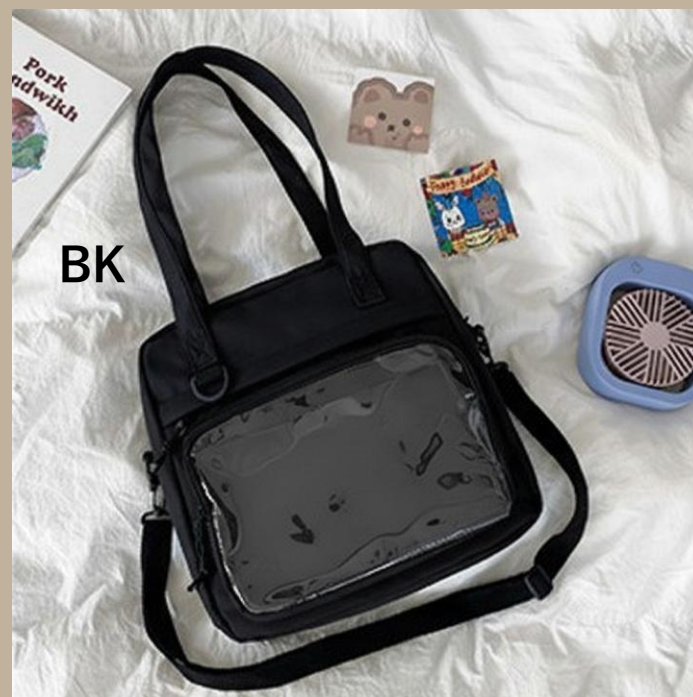

WT

BK

MC

- ITEM # : GBMV-V643
- Price: ¥4,500
- Size : H14cm,W21cm,D7cm
- Weight : 310 g
- Lot : 2p
- Material : PU

- Col.
- BK 4580796787829
- WT 4580796787836
- MC 4580796787843

WT

BK

GN