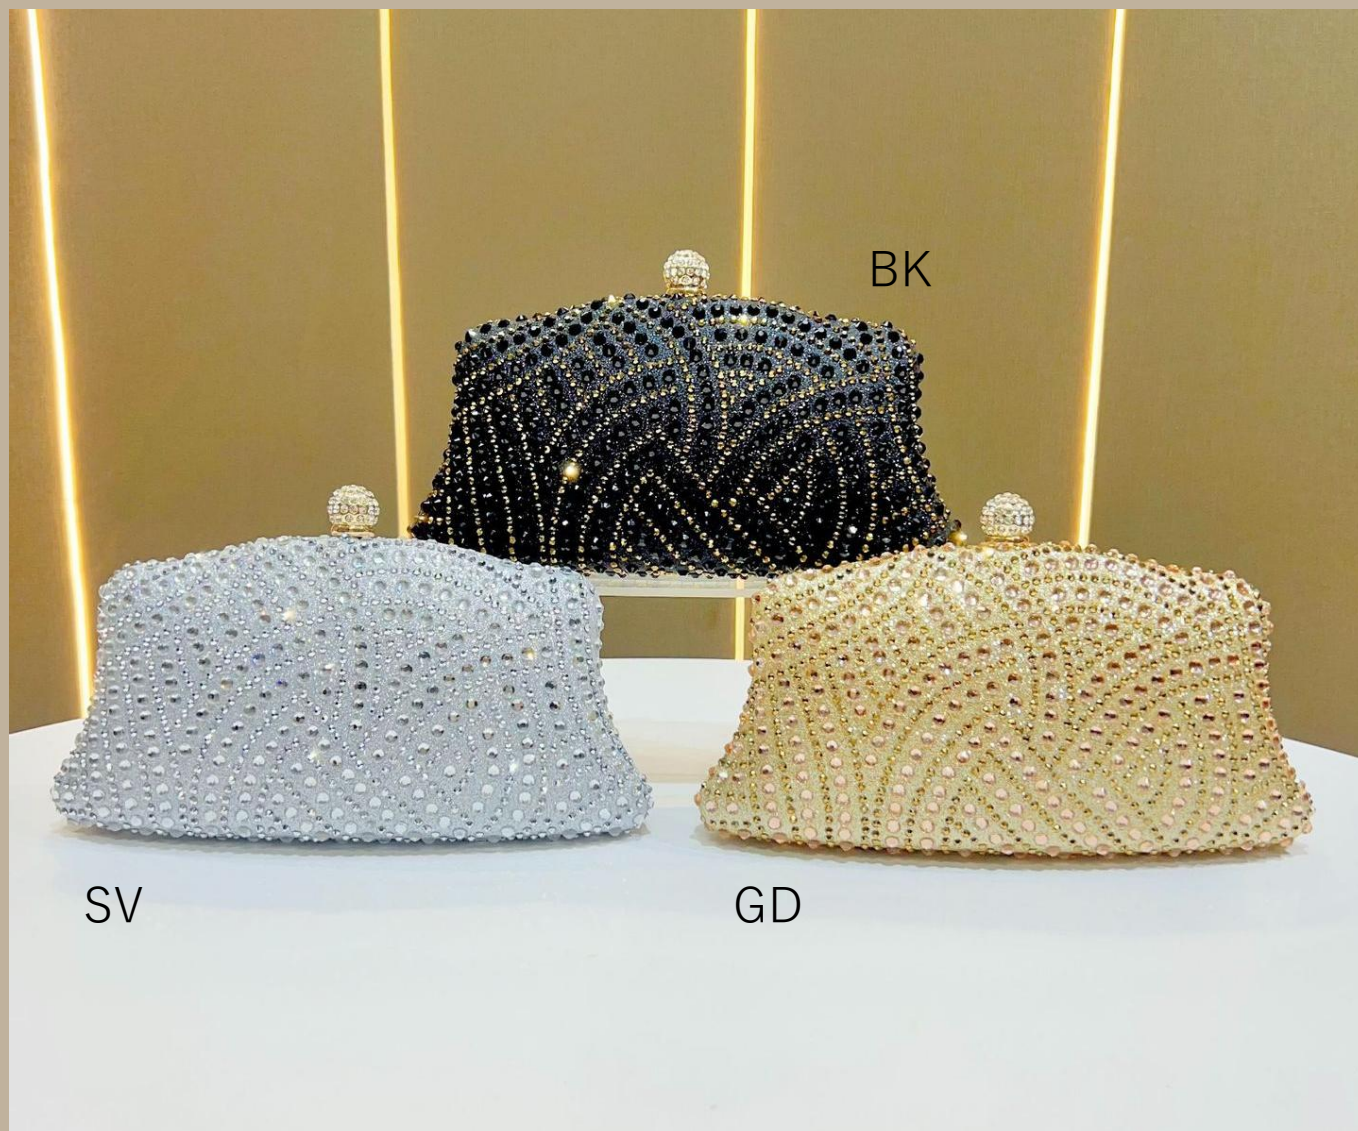

- ITEM # : GCC-A178
- Size : H11.5cm,W20.5cm,D4.5cm
- Weight : 550 g
- Lot : 2p
- Material : ポリエステル
- Price: ¥4,800
- JANコード : BK 4580796783579
  GD 4580796783586
  SV 4580796783593