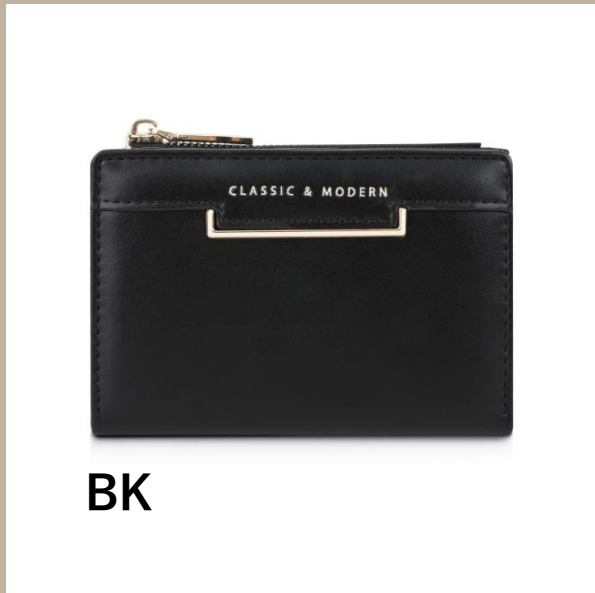

BK

- ITEM # : GWT-A158
- Size : H9cm,W12.5cm,D 1.8cm
- Weight : 80 g
- Lot : 2p
- Material : PU
- Price: ¥3,500
- JANコード : BK 4580796786488
  PK 4580796786501
  MC 4580796786518
  GG 4580796786471
  KH 4580796786495