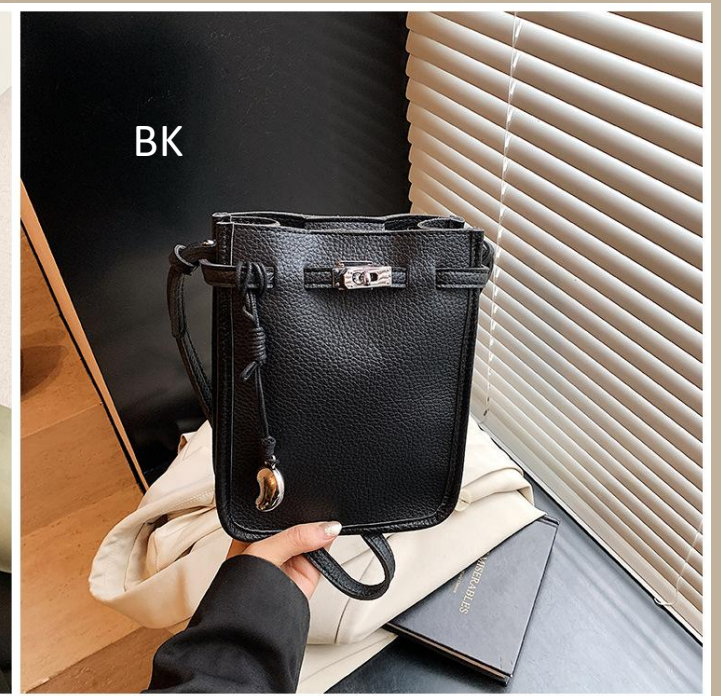

- ITEM # : GZSP-B032
- Size : H22cm,W18cm,D6cm
- Weight : 360 g
- Lot : 2p
- Material : PU
- Price: ¥3,800
- JANコード : BK 4580796783418
  WT 4580796783425
  YL 4580796783432