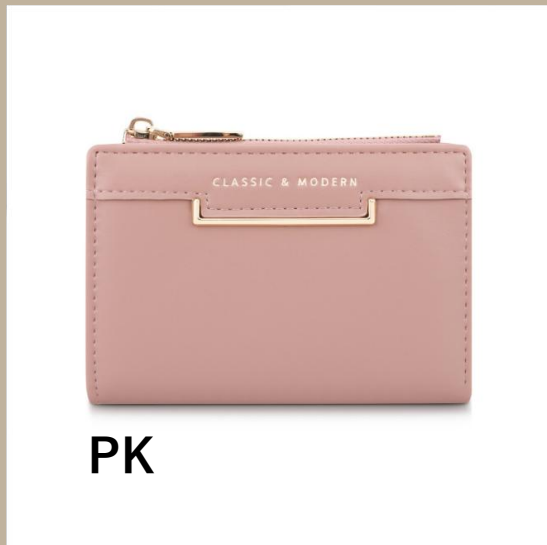

PK

- ITEM # : GWT-A158
- Size : H9cm,W12.5cm,D 1.8cm
- Weight : 80 g
- Lot : 2p
- Material : PU
- Price: ¥3,500
- JANコード : BK 4580796786488
  PK 4580796786501
  MC 4580796786518
  GG 4580796786471
  KH 4580796786495