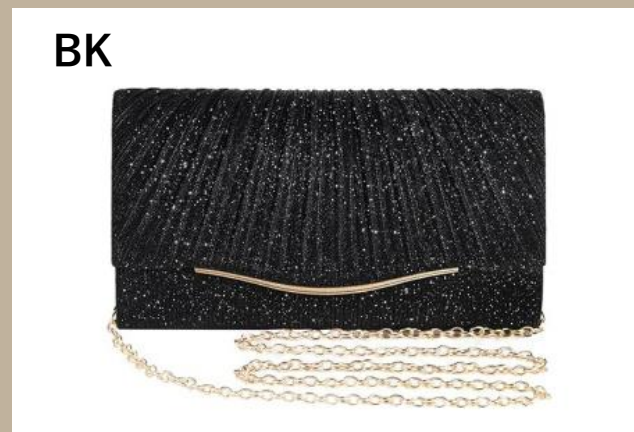

- ITEM # : GSB-A050
- Price: ¥3,900
- Size : H16cm,W25cm,D 12cm
- Weight : 200 g
- Lot : 2p
- Material : ポリエステル

- Col.
- BK 4580796788321
- BE 4580796788338

**GD**

**SV**

**BK**

- ITEM # : GCC-A164
- Size : H12cm,W24cm,D5cm
- Weight : 220 g
- Lot : 2p
- Material : ポリエステル
- Price: ¥3,900
- JANコード : BK 4580796780714  
GD 4580796780721  
SV 4580796780738