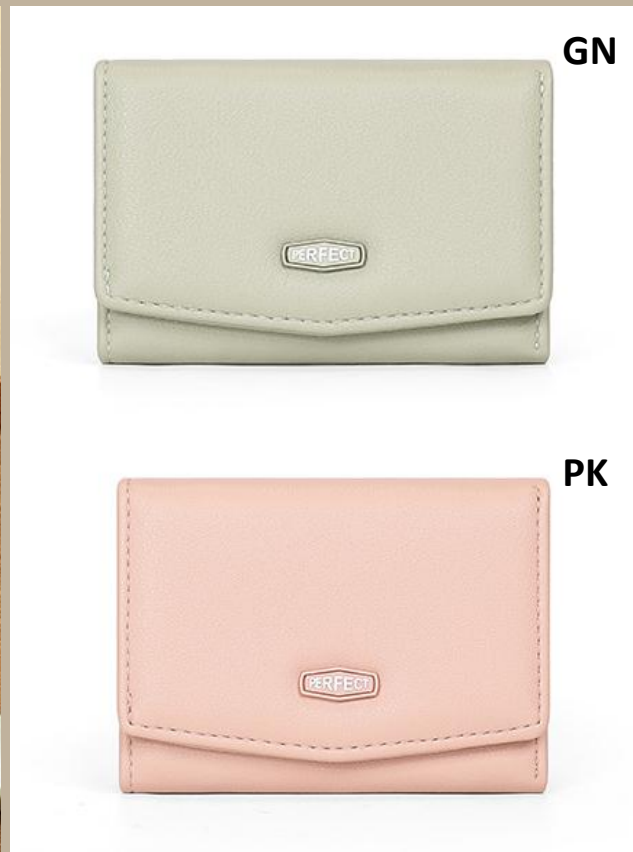

BK

COTTON BUDS
100% Biodegradable
200
ECO

PERFECT

PERFECT

PERFECT

GG

CM

GN

PK

- ITEM # : GWT-A144
- Size : H8cm,W10.5cm,D 1.8cm
- Lot : 2p
- Material : PU
- Price: ¥2,800
  - JANコード : BK 4580796785627
  - GG 4580796785634
  - CM 4580796785641
  - PK 4580796785658
  - GN 4580796785665