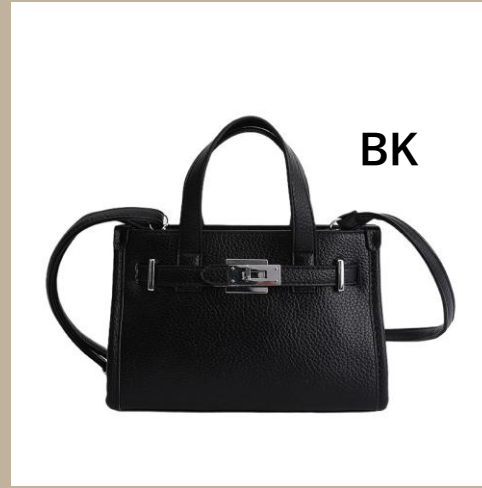

WT

GY

BK

BE

- ITEM # : GBG-B789
- Price: ¥5,800
- Size : H18cm,W27cm,D8cm
- Weight : 440 g
- Lot : 2p
- Material : PU

- Col.
- BK 4580796787850
- WT 4580796787867
- BE 4580796787874
- GY 4580796787881