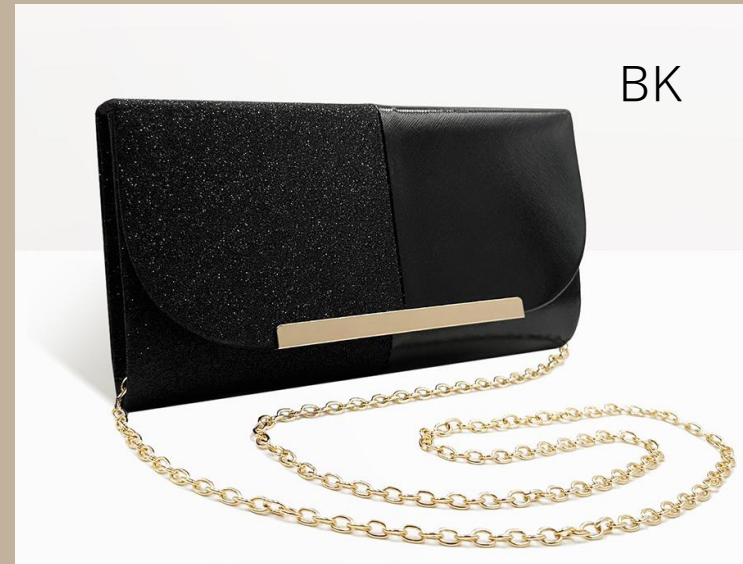

- ITEM # : GCC-A177
- Size : H13cm,W22cm,D5cm
- Weight : 350 g
- Lot : 3p
- Material : ポリエステル
- Price: ¥4,200
- JANコード : BK 4580796781841
  SV 4580796781858
  シャンパーニュ 4580796781865