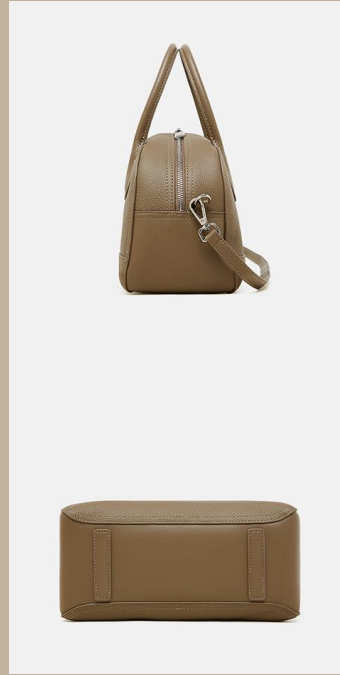

- ITEM # : GBMC-MA670
- Size : H20cm,W19.5cm,D 14.5cm
- Weight : 585 g
- Lot : 2p
- Material : leather
- Price: ¥16,800-
  - JANコード : BK 4580796784125
  - GG 4580796784132
  - CM 4580796784149

GG

BK

CM

- ITEM # : GBMA-MA671
- Size : H26cm,W33cm,D 13cm
- Weight : 780 g
- Lot : 2p
- Material : leather
- Price: ¥18,800-
  - JANコード : BK 4580796784200
  - GG 4580796784217
  - CM 4580796784224