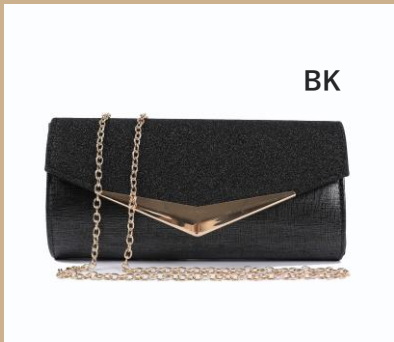

GD

BK

- ・ ITEM # : GCC-A167
- ・ Size : H13.5cm,W22.5cm,D5.5cm
- ・ Weight : 240 g
- ・ Lot : 2p
- ・ Material : ポリエステル
- ・ Price: ¥4,500
- ・ JANコード : BK 4580796780844
GD 4580796780851

GD

BK

SV

- ・ ITEM # : GCC-A168
- ・ Size : H13.5cm,W25cm,D5cm
- ・ Weight : 220 g
- ・ Lot : 2p
- ・ Material : ポリエステル
- ・ Price: ¥3,900
- ・ JANコード : BK 4580796780868
GD 4580796780875
SV 4580796780882

SV

BK

- ・ ITEM # : GCC-A169
- ・ Size : H10.5cm,W26cm,D5cm
- ・ Weight : 191 g
- ・ Lot : 2p
- ・ Material : ポリエステル
- ・ Price: ¥3,500
- ・ JANコード : BK 4580796781582
SV 4580796781599

BK

GD

SV

SV

GD