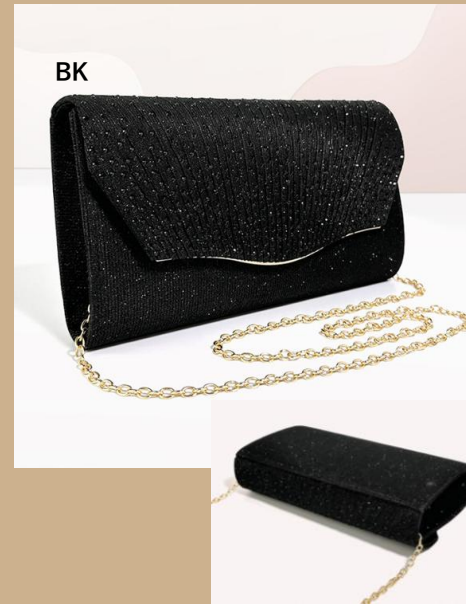

- ITEM # : GCMC-MA156
- Size : H14cm,W25cm,D5cm
- Weight : 270 g
- Lot : 2p
- Material : ポリエステル
- Price: ¥3,900
- JANコード : BK 4580796781025
  GD 4580796781032
  SV 4580796781049