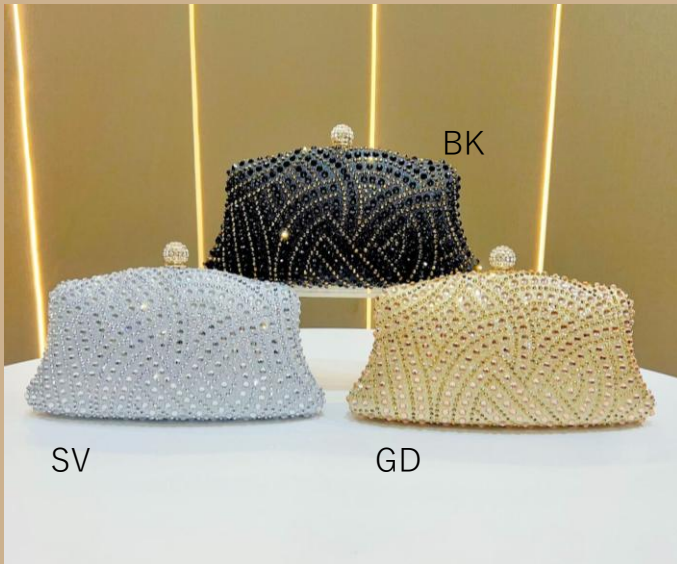

SV

シャンパーニュ

BK

- ・ ITEM # : GCC-A177
- ・ Size : H13cm,W22cm,D5cm
- ・ Weight : 350 g
- ・ Lot : 3p
- ・ Material : PU
- ・ Price: ¥4,200
- ・ JANコード : BK 4580796781841
SV 4580796781858
シャンパーニュ 4580796781865

- ・ ITEM # : GCC-A178
- ・ Size : H11.5cm,W20.5cm,D4.5cm
- ・ Weight : 550 g
- ・ Lot : 2p
- ・ Material : ポリエステル
- ・ Price: ¥4,800
- ・ JANコード : BK 4580796783579
GD 4580796783586
SV 4580796783593