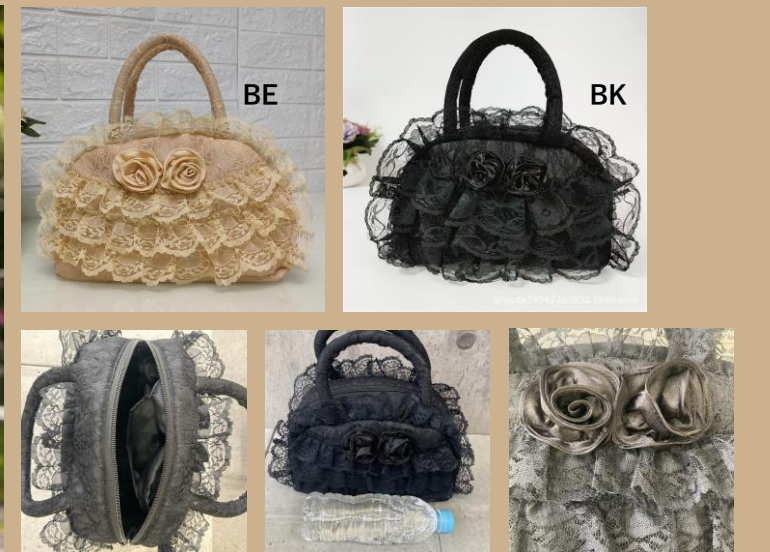

- ITEM # : GSB-A050
- Price: ¥3,900
- Size : H16cm,W25cm,D 12cm
- Weight : 200 g
- Material : ナイロン
- Lot : 2p
- Col. BK 4580796788321
- BE 4580796788338