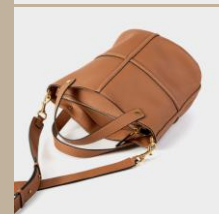

D/GY

BK

GG

- ITEM # : GBMC-MA664
- Size : H25cm,W30cm,D12cm
- Weight : 710 g
- Lot : 2p
- Material : leather
- Price: ¥15,800
- JANコード : BK 4580796783067
GG 4580796783074
D/GY 4580796783081

BK

GG

- ITEM # : GBMC-MA665
- Size : H20cm,W30cm,D10cm
- Weight : 500 g
- Lot : 2p
- Material : leather
- Price: ¥12,800
- JANコード : BK 4580796783067
GG 4580796783302