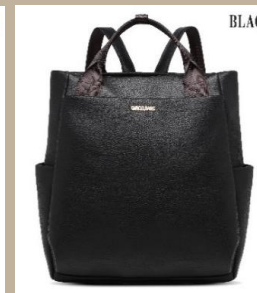

- ITEM # : GBMC-MM017
- Size; H:32cm,W:50cm,D:10cm
- Material : PU
- Price: ¥5,900
- JANコード : BK 4580796740305
  CM 4580796740329
  GY 4580796740312

- ITEM # : GBMC-MM018
- Size; H:34cm,W:30cm,D:3cm
- Material :
- Price: ¥3,500
- JANコード : OR 4580796740350
  BZ 4580796740367
  PK 4580796740343
  CM 4580796740336

ORANGE

GRAY

- ITEM # : GBMC-MM019
- Size; H:26cm,W:25cm,D:11cm
- Material : PU
- Price: ¥5,950
- JANコード : BK 4580796745072
  GY 4580796745089
  OR 4580796745096

BEIGE

ORANGE

BLACK

GRAY

- ITEM # : GBMC-MM020
- Size; H:32cm,W:30cm,D:11cm
- Material : PU
- Price: ¥6,200
- JANコード : BK 4580796745119
  BE 4580796745126
  GY 4580796745140
  OR 4580796745133