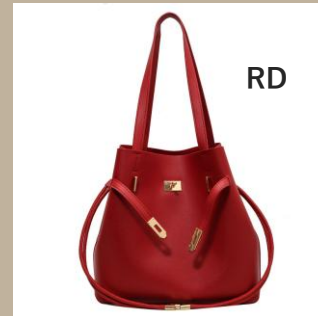

BR

BK

BE

- ITEM # : GBMC-MA659
- Size : H19.5cm,W22.5cm, D14cm
- Weight : 1000 g
- Lot : 2p
- Material : leather
- Price: ¥12,800
- JANコード : BK 4580796781186
  BE 4580796781193
  BR 4580796781209

BK

BE

BR

WT

- ITEM # : GBMC-MA660
- Size : H18cm,W22cm, D11cm
- Weight : 700 g
- Lot : 2p
- Material : PU
- Price: ¥5,700
- JANコード : BK 4580796781902
  WT 4580796781933
  BE 4580796781919
  BR 4580796781926

BK

CM

GG

L/GY

- ITEM # : GBMC-MA661
- Size : H21cm,W24cm, D12cm
- Weight : 700 g
- Lot : 2p
- Material : PU
- Price: ¥5,700
- JANコード : BK 4580796781940
  CM 4580796781971
  GG 4580796781957
  L/GY 4580796781964

BK

MC

RD

- ITEM # : GBMC-MA662
- Size : H29cm,W32cm, D15cm
- Weight : 670 g
- Lot : 2p
- Material : PU
- Price: ¥6,200
- JANコード : BK 4580796782213
  MC 4580796782220
  RD 4580796782237