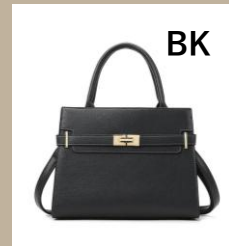

- ITEM # : GBMC-MA640
- Size : H25cm,W35.5cm,D11cm
- Weight : 470 g
- Lot : 2p
- Material : PU
- Price: ¥5,500-
- JANコード : BK 4580796775109
  WT 4580796775116

KH

BK

WT

- ITEM # : GBMC-MA641
- Size : H26cm,W40cm,D 16cm
- Weight : 530 g
- Lot : 2p
- Material : 帆布
- Price: ¥5,700-
- JANコード : BK 4580796775659
  WT 4580796775666
  KH 4580796775667

- ITEM # : GBMC-MA642
- Size : H27cm,W37cm,D11cm
- Weight : 480 g
- Lot : 2p
- Material : ナイロン
- Price: ¥5,900-
- JANコード : BK 4580796776014
  BE 4580796776021

O/WT

BK

CM

GN

RD

- ITEM # : GBMC-MA644
- Size : H21cm,W28cm,D12cm
- Weight : 690 g
- Lot : 2p
- Material : PU
- Price: ¥6,500-
- JANコード : BK 4580796777028
  O/WT 4580796777035
  CM 4580796777042
  GN 4580796777059
  RD 4580796777066