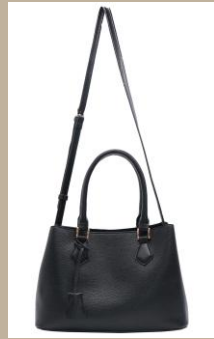

BK

- ITEM # : GBMC-MM041
- Size : H22cm,W32cm,D 14.5cm
- Weight : 745 g
- Lot : 2p
- Material : PU
- Price: ¥6,500-
- JANコード : BK 4580796778766
  O/WT 4580796778773
  BE 4580796778780
  GY 4580796778797

- ITEM # : GBMC-MM042
- Size : H21cm,W29cm,D9.5cm
- Weight : 510 g
- Lot : 2p
- Material : PU
- Price: ¥5,900-
- JANコード : BK 4580796778803
  O/WT 4580796778810
  MC 4580796778827
  GY 4580796778834
  BL 4580796778841