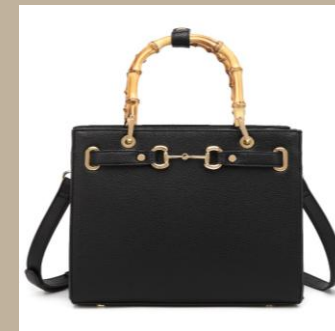

- ITEM # : GBMC-MM012
- Size; H:22cm,W:25cm,D:12cm
- Material : PU
- Price: ¥7,450
- JANコード : BK 4580796740152
  BE 4580796740169
  IV 4580796740176