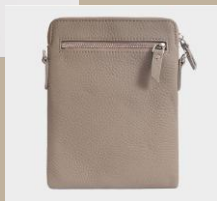

MS

WT

CM

S&Lストラップバケツバッグ

- ITEM # : GBMC-MA604
- Size : H27cm,W23cm,D18cm
- Material : PU
- Price: ¥7,800-
- JANコード: WT 4580796762109
CM 4580796762116
MS 4580796762123

カードケース付
薄型本革
ショルダーバッグ

- ・ ITEM # : GBMC-MA605
- ・ Size : H20cm,W15.5cm,D1cm
- ・ Material : レザー
- ・ Price: ¥7,800-
- ・ JANコード : BK 4580796762512
CM 4580796762536