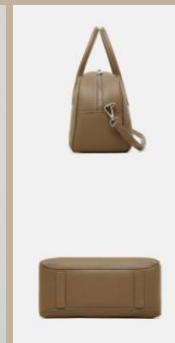

BK

CM

GG

- ITEM # : GBMC-MA670
- Size : H20cm,W19.5cm,D14.5cm
- Weight : 585 g
- Lot : 2p
- Material : leather
- Price: ¥16,800-
- JANコード : BK 4580796784125
GG 4580796784132
CM 4580796784149

- ITEM # : GBMC-MA671
- Size : H26cm,W33cm,D13cm
- Weight : 780 g
- Lot : 2p
- Material : leather
- Price: ¥18,800-
- JANコード : BK 4580796784200
GG 4580796784217
CM 4580796784224