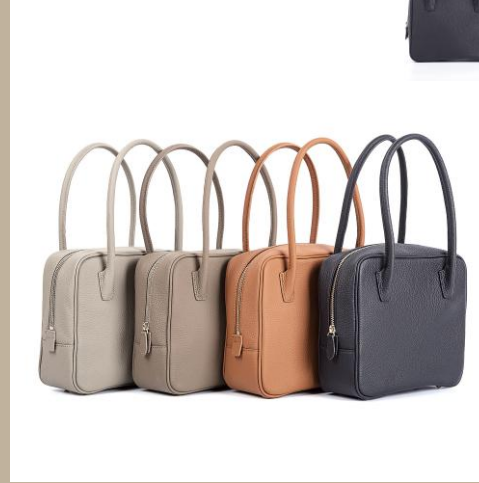

スクエアレザーハンドバッグ

- ITEM # : GBMC-MA502 (GPR-A342)
- Size; H:23cm,W:24cm,D:9.5cm
- Material : レザー
- Price: ¥13,900-
- JANコード : BK 4580796731457
  CM 4580796731471
  GG 4580796731488
  MC 4580796731464