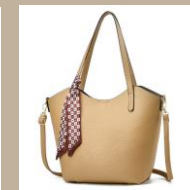

- ITEM # : GBMC-MA635
- Size : H29cm,W23cm,D13cm
- Lot : 1p
- Material : PU
- Price: ¥6,200-
- JANコード : BK 4580796771446
  GY 4580796771453
  BE 4580796771477
  BR 4580796771460