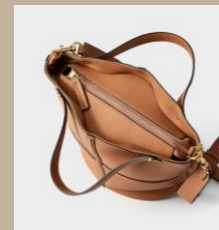

D/GY

BK

GG

- ITEM # : GBMC-MA664
- Size : H25cm,W30cm,D12cm
- Weight : 710 g
- Lot : 2p
- Material : leather
- Price: ¥15,800
- JANコード : BK 4580796783067
GG 4580796783074
D/GY 4580796783081

BK

GG

- ITEM # : GBMC-MA665
- Size : H20cm,W30cm,D10cm
- Weight : 500 g
- Lot : 2p
- Material : leather
- Price: ¥12,800
- JANコード : BK 4580796783067
GG 4580796783302