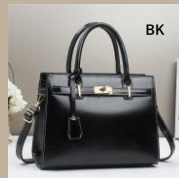

- ・ ITEM # : GBMC-MA615
- ・ Size; H:14cm,W:18cm,D:7.5cm
- ・ Material : Leather
- ・ Price: ¥16,800-
- ・ JANコード : GG 4580796767517

- ・ ITEM # : GBMC-MA619
- ・ Size : H19cm,W25cm,D13cm
- ・ Weight : 590 g
- ・ Material : PUレザー
- ・ Price: ¥6,200-
- ・ JANコード : BK 4580796768637
- WT 4580796768644
- BE 4580796768651
- MC 4580796768668

BR

BK

WT

GY

GG

- ・ ITEM # : GBMC-MA620
- ・ Size : H22cm,W29cm,D14cm
- ・ Material : PUレザー
- ・ Price: ¥6,200-
- ・ JANコード : BK 4580796768675
- WT 4580796768682
- GG 4580796768699
- BR 4580796768866
- GY 4580796768873

BK

GG

CM

- ・ ITEM # : GBMC-MA621
- ・ Size : H28cm,W33cm,D15cm
- ・ Material : PUレザー
- ・ Price: ¥6,200-
- ・ JANコード : BK 4580796768705
- GG 4580796768712
- CM 4580796768729