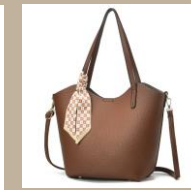

- ITEM # : GBMC-MA635
- Size : H29cm,W23cm,D13cm
- Lot : 1p
- Material : PU
- Price: ¥6,200-
- JANコード : BK 4580796771446
  GY 4580796771453
  BE 4580796771477
  BR 4580796771460