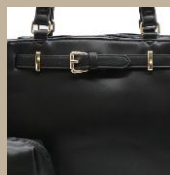

- ITEM # : GBMC-MM011
- Size; H:29cm,W:39cm,D:12cm
- Material : PU
- Price: ¥6,500
- JANコード : BK 4580796740121
  BE 4580796740138
  GR 4580796740145