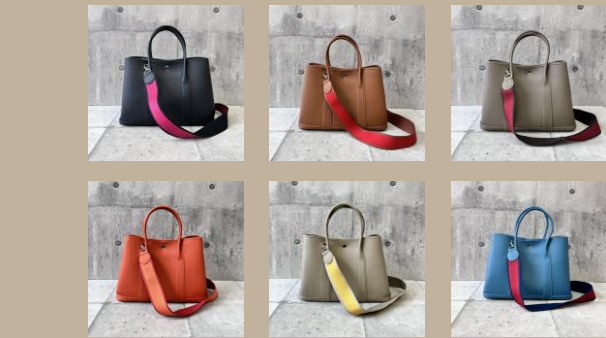

- ITEM # : GBMC-MA426L
- Size; H:25cm,W:35cm,D:17cm
- Material : Leather
- Price: ¥25,800-
- JANコード : BK 4580547440157
  CM 4580796722714
  MC 4580796736193
  OR 4580547443011
  GG 4580547449310
  BL 4580547443967