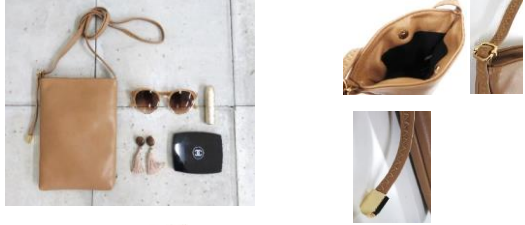

ITEM # GZSP-A616 **Price** ¥1,900 **Material** PU
cardcase **Size** W: 15 H: 20 D: 2 **Lot** 2P/SKU