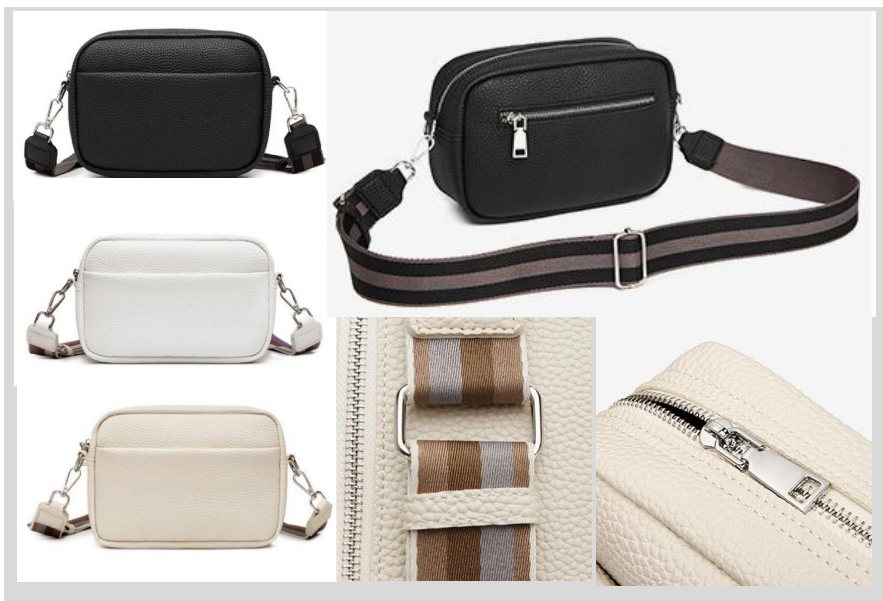

ITEM # GBG-B373 Price ¥3,800 Material PU
Size D/W: 21 U/W: H : 14 Hdl: D : 7 Weight
BK 4580796737565 owt 4580796737589 wt 4580796737572