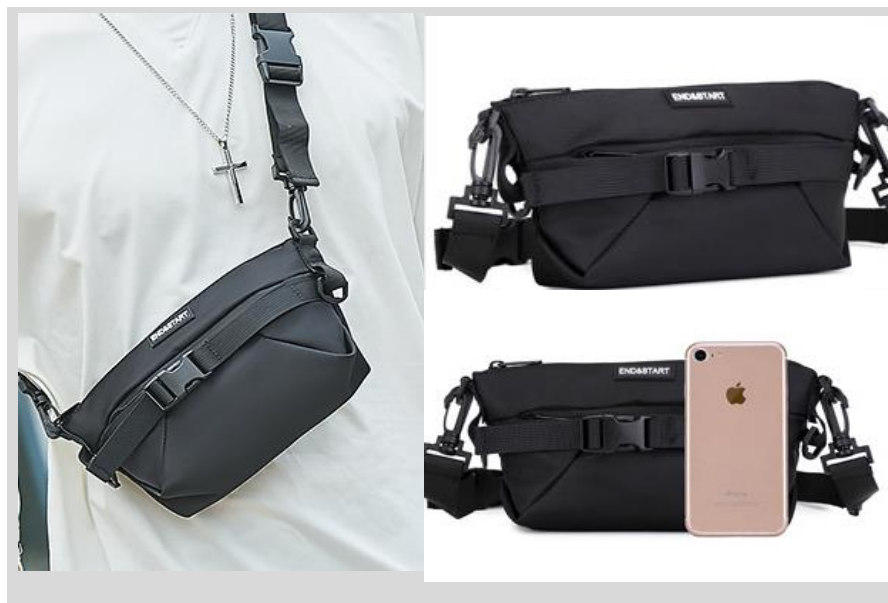

ITEM # GBG-B338 Price ¥3,500 Material ポリエステル
Size D/W: 24 U/W: H : 14 Hdl: D : 5 Weight
BK 4580796731389