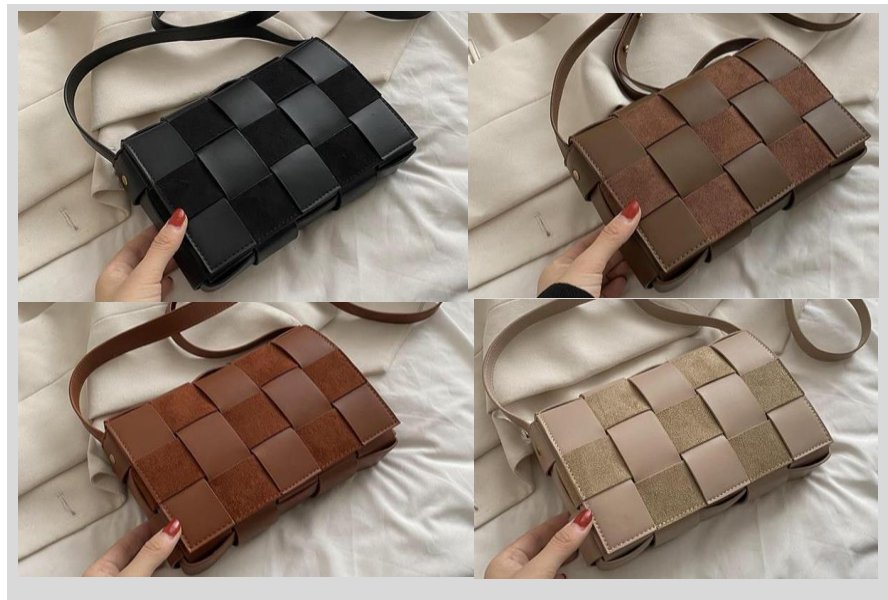

ITEM # GBG-B361 **Price** ¥5,200 **Material** PU
Size D/W: 21 U/W: H : 14 Hdl: D : 5 **Weight**
BK 4580796735325 CM 4580796735332 BR 4580796735349 BE 4580796735356