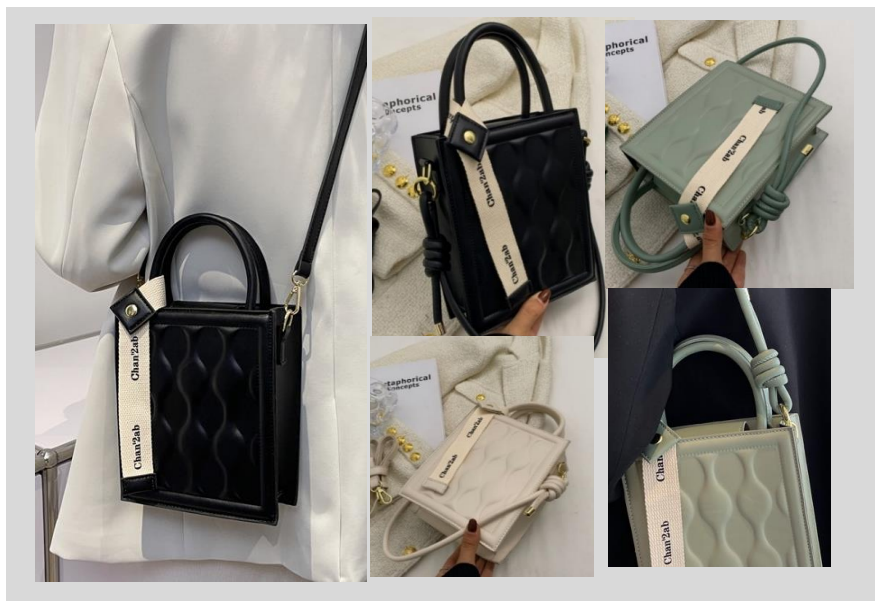

ITEM # GBG-B376 Price ¥4,500 Material PU
Size D/W: 18 U/W: 21 Hdl: 21 D : 6.5 Weight
BK 4580796737701 OWT 4580796737718 CM 4580796736766 BE 4580796736759 KH 4580796737725