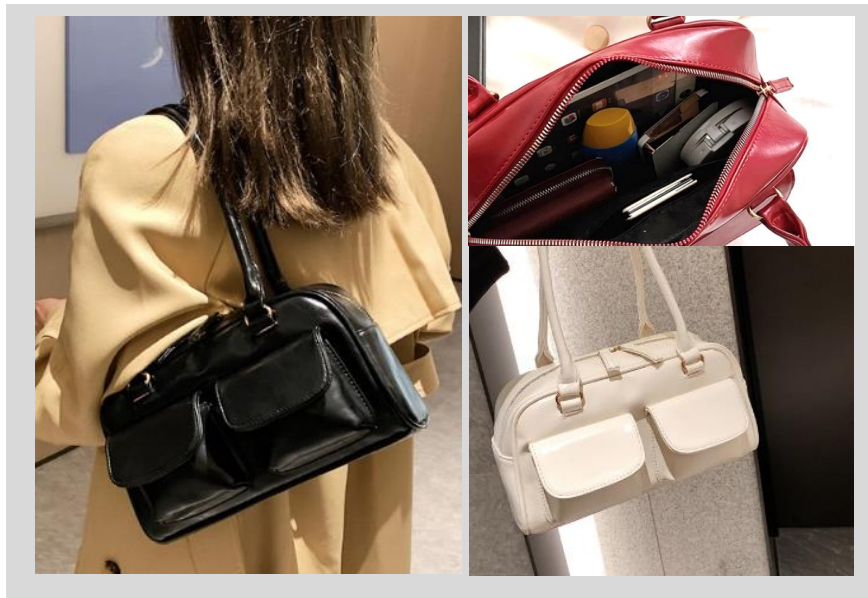

ITEM # GBG-B421 Price ¥4,900 Material PU
Size D/W: 27 U/W: H : 15 Hdl: D : 10 Weight
BK 4580796741609 WT 4580796741616