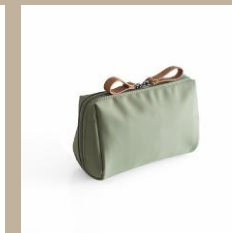

1. Sサイズ
2. ・ ITEM # : GZPC-A080S(GPR-A763S)
   - ・ Size; H:10cm,W:16cm,D:7cm · Lot ; 3p
   - ・ Price: ¥1,800-
   - ・ JANコード : BK 4580796749438
     BE 4580796749445
     KH 4580796749452
     NV 4580796749469
     PK 4580796749476

1. Mサイズ
2. ・ ITEM # : GZPC-A080M(GPR-A763M)
   - ・ Size; H:13cm,W:19cm,D:8cm
   - ・ Lot ; 2p
   - ・ Price: ¥2,000-
   - ・ JANコード : BK 4580796749483
     BE 4580796749490
     KH 4580796749506
     NV 4580796749513
     PK 4580796749520

※同じ仕様でSサイズとMサイズの展開になります。