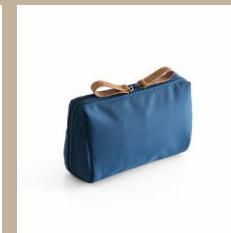

1. Sサイズ
2. ・ ITEM # : GZPC-A080S(GPR-A763S)
   - ・ Size; H:10cm,W:16cm,D:7cm · Lot ; 3p
   - ・ Price: ¥1,800-
   - ・ JANコード : BK 4580796749438
     BE 4580796749445
     KH 4580796749452
     NV 4580796749469
     PK 4580796749476

1. Mサイズ
2. ・ ITEM # : GZPC-A080M(GPR-A763M)
   - ・ Size; H:13cm,W:19cm,D:8cm
   - ・ Lot ; 2p
   - ・ Price: ¥2,000-
   - ・ JANコード : BK 4580796749483
     BE 4580796749490
     KH 4580796749506
     NV 4580796749513
     PK 4580796749520

※同じ仕様でSサイズとMサイズの展開になります。