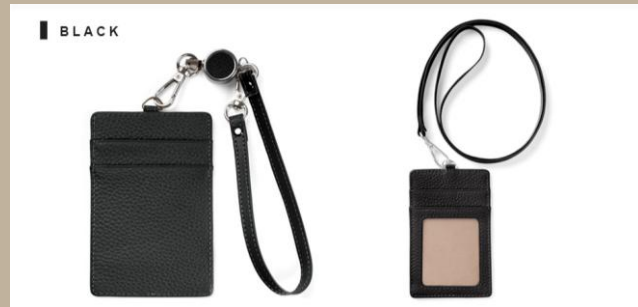

- ・ ITEM # : GZCH-A901
- ・ Size; H:7.5cm,W:11.5cm,D:0.3cm
  リール 約25cm
  ロングストラップ 約100cm
- ・ Material : Leather
- ・ Lot ; 2p
- ・ Price: ¥3,500-
- ・ JANコード : BK 4580796748370
  GG 4580796748387
  OR 4580796748394
  BL 4580796748400
  LPK 4580796748417
  CM 4580796748424

リールストラップ
レザーカードケース