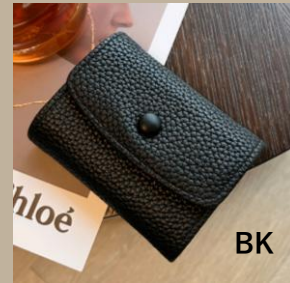

GY

BK

OR

バイカラーデザイン
スナップボタン
ジャバラカードケース

- ・ ITEM # : GZCH-A862
- ・ Size; H:8cm,W:11cm,D:3cm
- ・ Material : P U
- ・ Lot ; 3p
- ・ Price: ¥1,800-
- ・ JANコード : GY 4580796743047
- BK 4580796743030
- OR 4580796743054