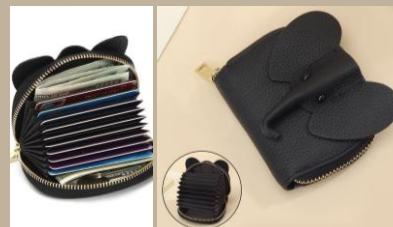

- ITEM # : GZCH-B001
- Material : Leather
- Size : H:8.5cm,W:10.5cm,D:2.5cm
- Lot : 2p   • Price: ¥2,800-
- JANコード :
                    BK 4580796763793
                    GY 4580796763809
                    PK 4580796763816
                    YL 4580796763823
                    PP 4580796763830