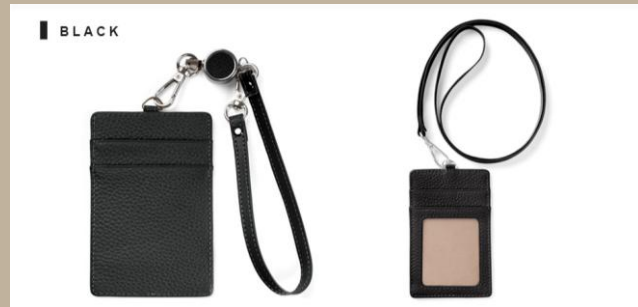

リールストラップ
レザーカードケース

- ・ ITEM # : GZCH-A901
- ・ Size; H:7.5cm,W:11.5cm,D:0.3cm
  リール 約25cm
  ロングストラップ 約100cm
- ・ Material : Leather
- ・ Lot ; 2p
- ・ Price: ¥3,500-
- ・ JANコード : BK 4580796748370
  GG 4580796748387
  OR 4580796748394
  BL 4580796748400
  LPK 4580796748417
  CM 4580796748424

- ・ ITEM # : GZCH-A921(GPR-A787)
- ・ Size;H:8.5cm,W:10.5cm,D:2.5cm
- ・ Material : Leather
- ・ Lot ; 2p
- ・ Price: ¥2,500-
- ・ JANコード : BK 4580796750380
  BE 4580796750397
  OR 4580796750403
  GY 4580796750410
  YL 4580796750427
  CM 4580796750434

ラウンドファスナー
レザージャバラカードケース

- ・ ITEM # : GZCH-A925(GPR-A811)
- ・ Size; H:8cm,W:11cm,D:2cm
- ・ Material : Leather
- ・ Lot ; 2p
- ・ Price: ¥2,800-
- ・ JANコード : BK 4580796751035
  GY 4580796751042
  MC 4580796751059
  MS 4580796751066
  PK 4580796751073
  OR 4580796751080

- ・ ITEM # : GZCH-A945
- ・ Size; H:3cm,W:9.5cm,D:0cm
- ・ Lot ; 2P
- ・ Material : Leather
- ・ Price: ¥3,800-
- ・ JANコード : BK 4580796756092
  OR 4580796756108
  GR 4580796756115
  PK 4580796756122
  GY 4580796756139
  BE 4580796756146