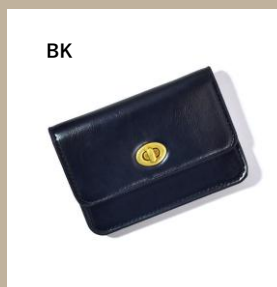

P Uレザーフラップ
カードホルダー

1. ・ ITEM # : GZCH-A884
   - ・ Size; H:8.5cm,W:12cm,D:1cm
   - ・ Lot ; 2p
   - ・ Material : P U
   - ・ Price: ¥2,000-
   - ・ JANコード :
2. BK 4580796746390
   WT 4580796746413
   CM 4580796746406
   KH 4580796746420