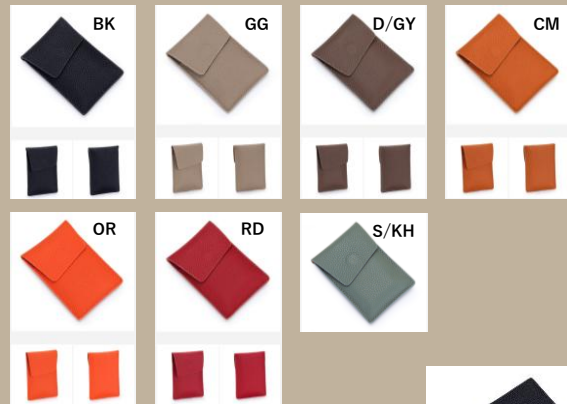

- ITEM # : GZCH-B004
- Size: H:11cm,W:7.5cm,D:0.5cm
- Lot : 2p
- Material : Lather
- Price: ¥3,200-

1. JANコード :

BK 4580796769856
GG 4580796769863
D/GY 4580796769870
CM 4580796769887
OR 4580796769894
RD 4580796770104
S/KH 4580796770111

BK

GG

GY

CM

MC

YL

L/YL

- ITEM # : GZCH-B005
- Size: H:8cm,W:11cm,D:0.5cm
- Lot : 2p
- Material : Lather
- Price: ¥2,800-

1. JANコード :

BK 4580796769900
GG 4580796769917
GY 4580796769924
CM 4580796769931
MC 4580796769948
YL 4580796769955
L/YL 4580796769962

FRONT

BACK

SIDE