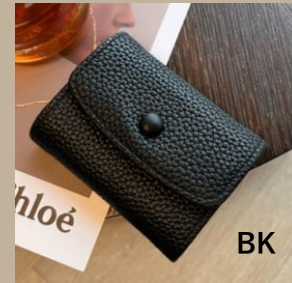

クルミボタンデザイン
スナップボタン
ジャバラカードケース

- ・ ITEM # : GZCH-A863
- ・ Size; H:8,5cm,W:10.5cm,D:2,5cm
- ・ Material : P U
- ・ Lot ; 3p
- ・ Price: ¥1,800-
- ・ JANコード : BK 4580796743061
- YL 4580796743092
- GY 4580796743078
- OR 4580796743085