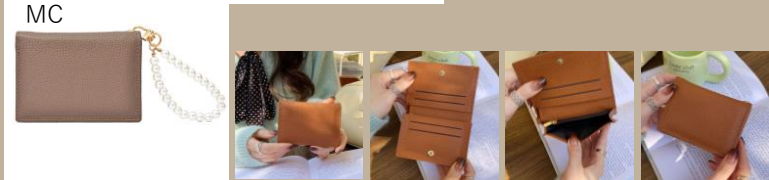

• ITEM # : GZCH-B009
• Size: H:8cm,W:11.5cm,D:2.5cm
• Lot : 2p
• Material : PU
• Price: ¥2,800-
• JANコード: BK 4580796772856
WT 4580796772863
CM 4580796778520
MC 4580796772870
PK 4580796772887