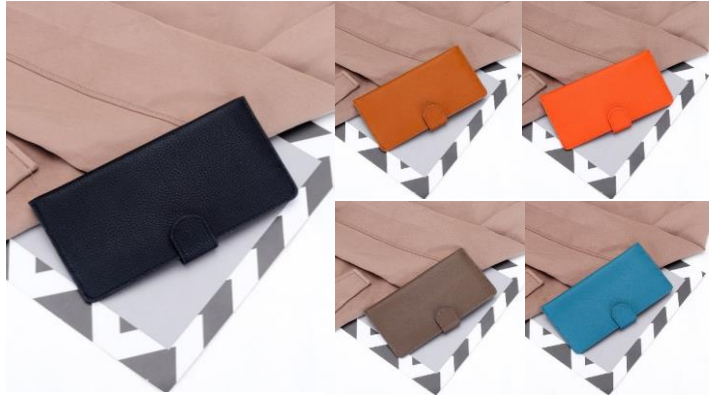

ITEM # GWMC-MA043 **Price** ¥6,800 **Material** leather
long wallet **Size** W: 21 H: 10 D: 0 **Lot** 1P/SKU
BK 4580796742286 **CM** 4580796742309 **OR** 4580796742316 **MC** 4580796742323 **BL** 4580796742293