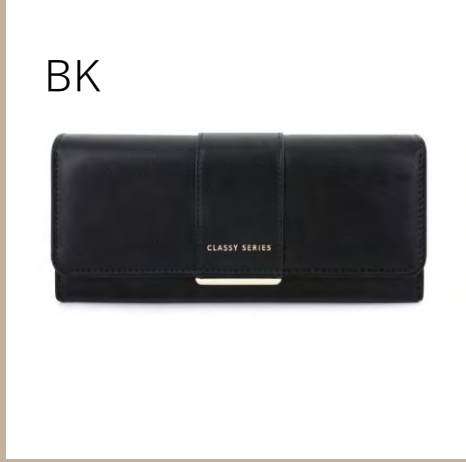

RD

L/KH

GG

- ITEM # : GWT-A134
- Size : H9.5cm,W15.5cm,D 3.5cm
- Lot : 2p
- Material : PU
- Price: ¥3,800-
- JANコード : BK 4580796778582
GG 4580796778599
L/KH 4580796778605
RD 4580796778612

- ITEM # : GWT-A135
- Size: H:9cm,W:12.5cm,D:1.5cm
- Weight : 89 g
- Lot : 2p
- Material : PU
- Price: ¥3,500-
- JANコード : BK 4580796778971
 CM 4580796779008
 RD 4580796779022
 PK 4580796778988
 GN 4580796779015
 L/PP 4580796778995