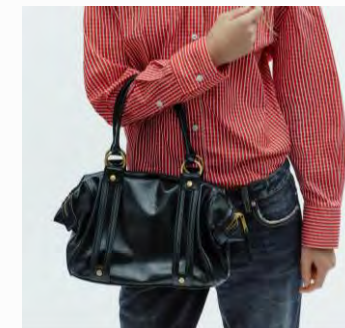

見た目以上の収
納力。毎日使い
たくなるミニボ
ストン。

COLOR VARIATION

BK
ブラック

内装イメージ

2つ収納場所あり

サイドイメージ

おすすめポイント

- ✓ ダブルファスナー仕様で整理整頓しやすい
- ✓ 身軽なお出かけにぴったりのサイズ感
- ✓ クラシカルなボストンバッグデザイン
- ✓ 収納スペースを分けて使える便利な設計