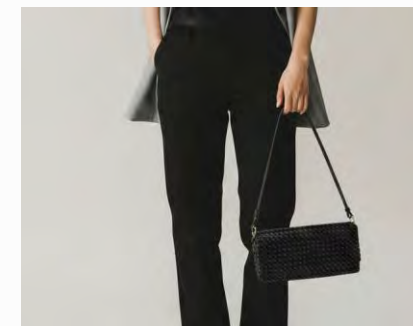

おすすめポイント

- ✓ 高級感のある編み込みデザイン
- ✓ 肩掛けしやすいショルダー仕様
- ✓ 長財布や小物がしっかり入る収納力
- ✓ きれいめからモード系まで合わせやすい

BISOU

For Your Daily Life.
Light / Minimal / Daily

クラッチバッグ ラインストーン チェーンショルダー

上品な輝きを纏う、大人のパーティーバッグ。

- ・ ITEM NO. : GCMC-MA166
- ・ Price: ¥5,800- (税抜)
- ・ Lot :2 p
- ・ Size : H13cm, W23cm, D4cm
- ・ Weight : 325g
- ・ Material : ポリエステル
- ・ JAN CODE : GD 4580796789649 / SV 4580796789656