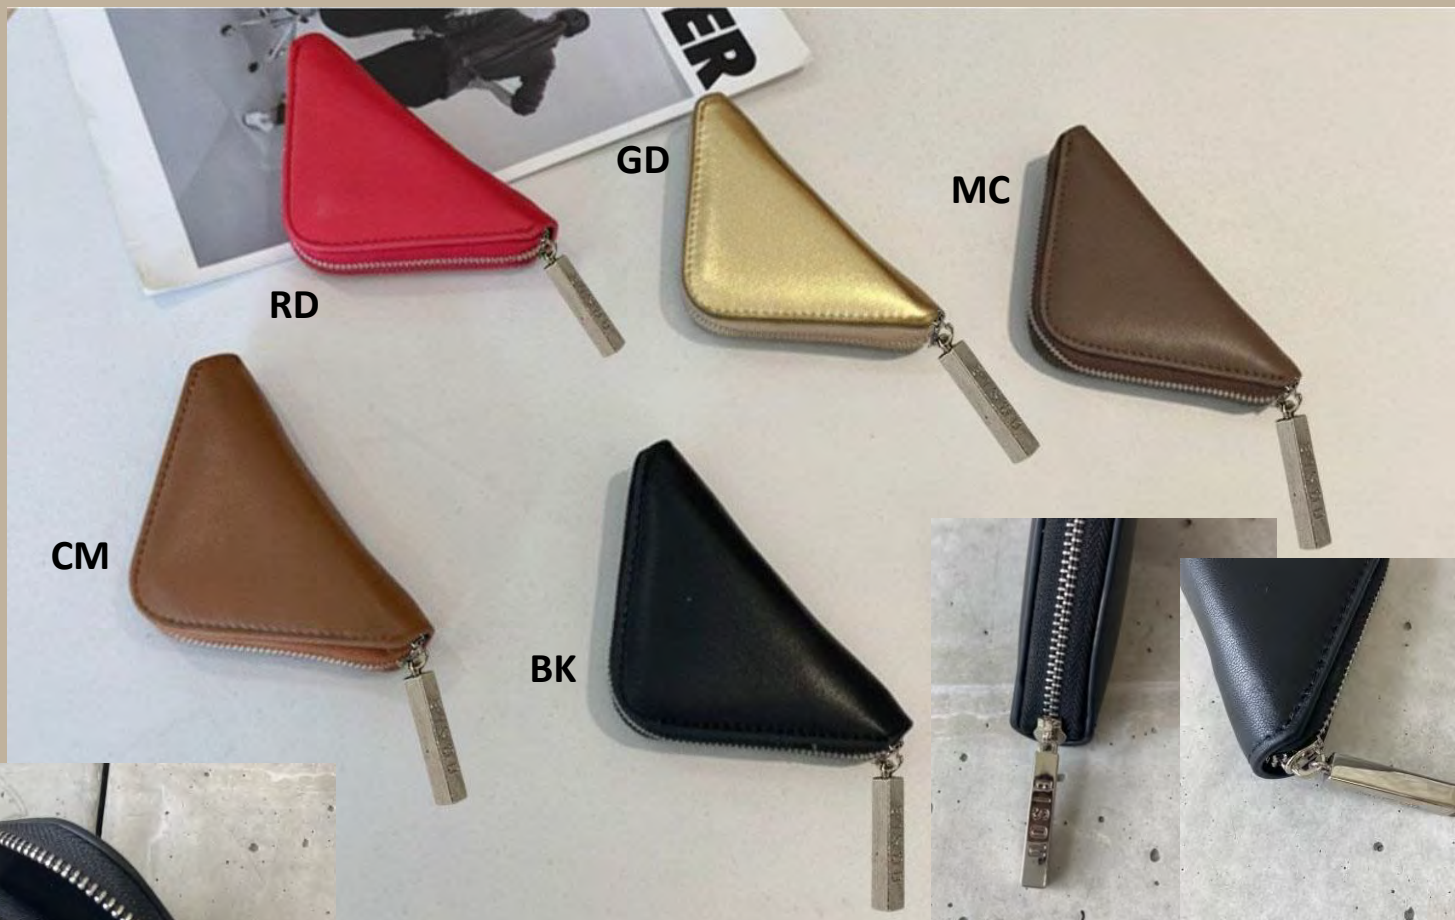

- ITEM # : GZKC-B007
- Price: ¥3,800
- Size : H6.5cm,W12cm,D2cm
- Weight : 150 g

• Lot :2 p

• Material : 革

• Col.

- BK 4580796788727
- CM 4580796788734
- RD 4580796788741
- GD 4580796788758
- MC 4580796788765