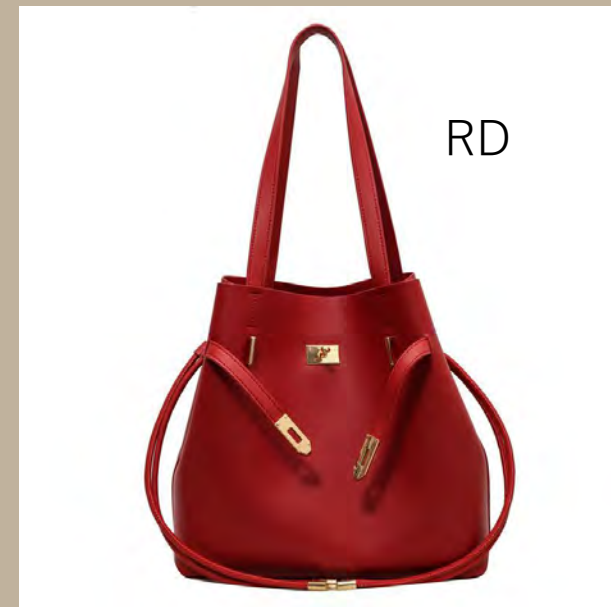

BK

MC

RD

- ITEM # : GBMC-MA662
- Size : H29cm,W32cm,D 15cm
- Weight : 670 g
- Lot : 2p
- Material : PU
- Price: ¥6,200
- JANコード : BK 4580796782213
  MC 4580796782220
  RD 4580796782237