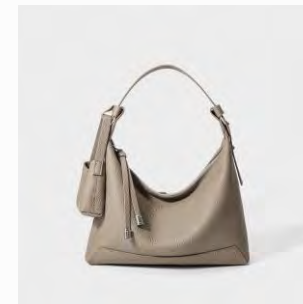

Bag

柔らかな本革が生み出す美しいドレープが魅力のワンショルダーバッグ。Lサイズの上品な雰囲気はそのままに、よりコンパクトで持ちやすいSサイズに仕上げました。普段のお出かけやショッピングなど、身軽に過ごしたい日にぴったりのアイテムです。

DAILY COLLECTION

本革 ワンショルダーバッグ 小さめSサイズ

軽やかに持てる、
大人の本革ワン
ショルダー。

- ・ ITEM NO. : GBMC-MA681S
- ・ Price: ¥16,800- (税抜)
- ・ Lot :2 p
- ・ Size : H18cm,W26cm,D8cm
- ・ Weight : 450g
- ・ Material : 革
- ・ JAN CODE : BK 4580852740034 / BE 4580852740041

COLOR VARIATION

BE
ベージュ

おすすめポイント

- ✓ 本革ならではの上品な風合い
- ✓ 持ちやすいコンパクトなSサイズ
- ✓ 美しいドレープシルエット
- ✓ 便利な小物ポーチ付き

BISOU

For Your Daily Life.
Light / Minimal / Daily