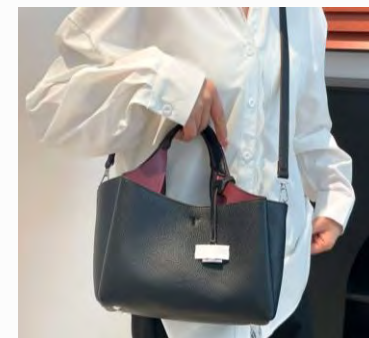

COLOR VARIATION

BK
ブラックO/WT
オフホワイトGG
グレイージュ

内装イメージ

フック開閉仕様

サイドイメージ

おすすめポイント

- ✓ 荷物を整理しやすい仕切り収納
- ✓ 上品な配色デザインがおしゃれ
- ✓ ハンド & ショルダーの2WAY仕様
- ✓ 長財布やポーチが入る使いやすいサイズ感

bag