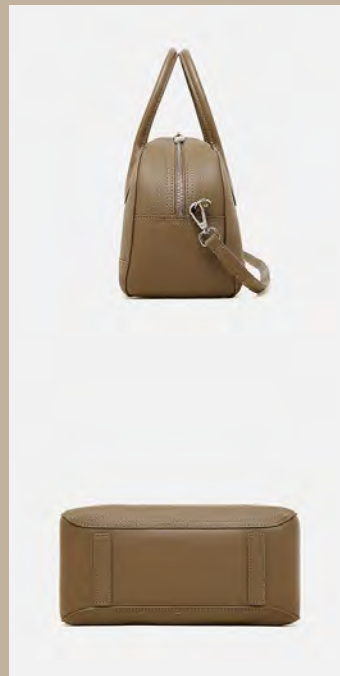

- ITEM # : GBMC-MA670
- Size : H20cm,W19.5cm,D 14.5cm
- Weight : 585 g
- Lot : 2p
- Material : leather
- Price: ¥16,800-
- JANコード : BK 4580796784125
GG 4580796784132
CM 4580796784149

GG

CM

BK

- ITEM # : GBMA-MA671
- Size : H26cm,W33cm,D 13cm
- Weight : 780 g
- Lot : 2p
- Material : leather
- Price: ¥18,800-
- JANコード : BK 4580796784200
GG 4580796784217
CM 4580796784224