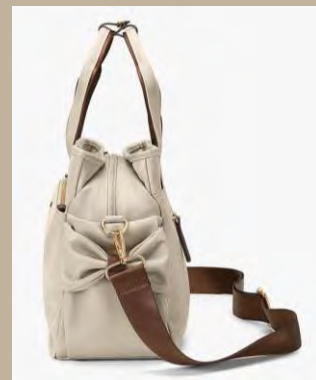

- ITEM # : GBMV-V631
- Size : H23.5cm,W30cm,D 13.5cm
- Weight : 500 g
- Lot : 2p
- Material : ナイロン
- Price: ¥4,900
- JANコード : BK 4580796784576
  GG 4580796784583