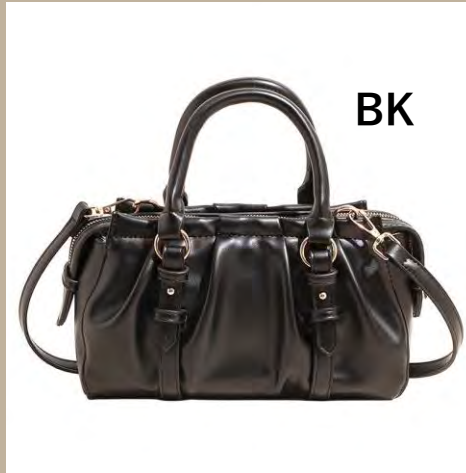

WT

BK

KH

BE

- ITEM # : GBG-B786
- Size : H15cm,W24cm,D8cm
- Weight : 440 g
- Lot : 2p
- Material : PU
- Price: ¥5,200
- JANコード : BK 4580796786242
  WT 4580796786259
  BE 4580796786235
  KH 4580796786266