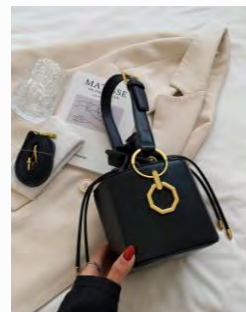

COLOR VARIATION

BK
ブラック