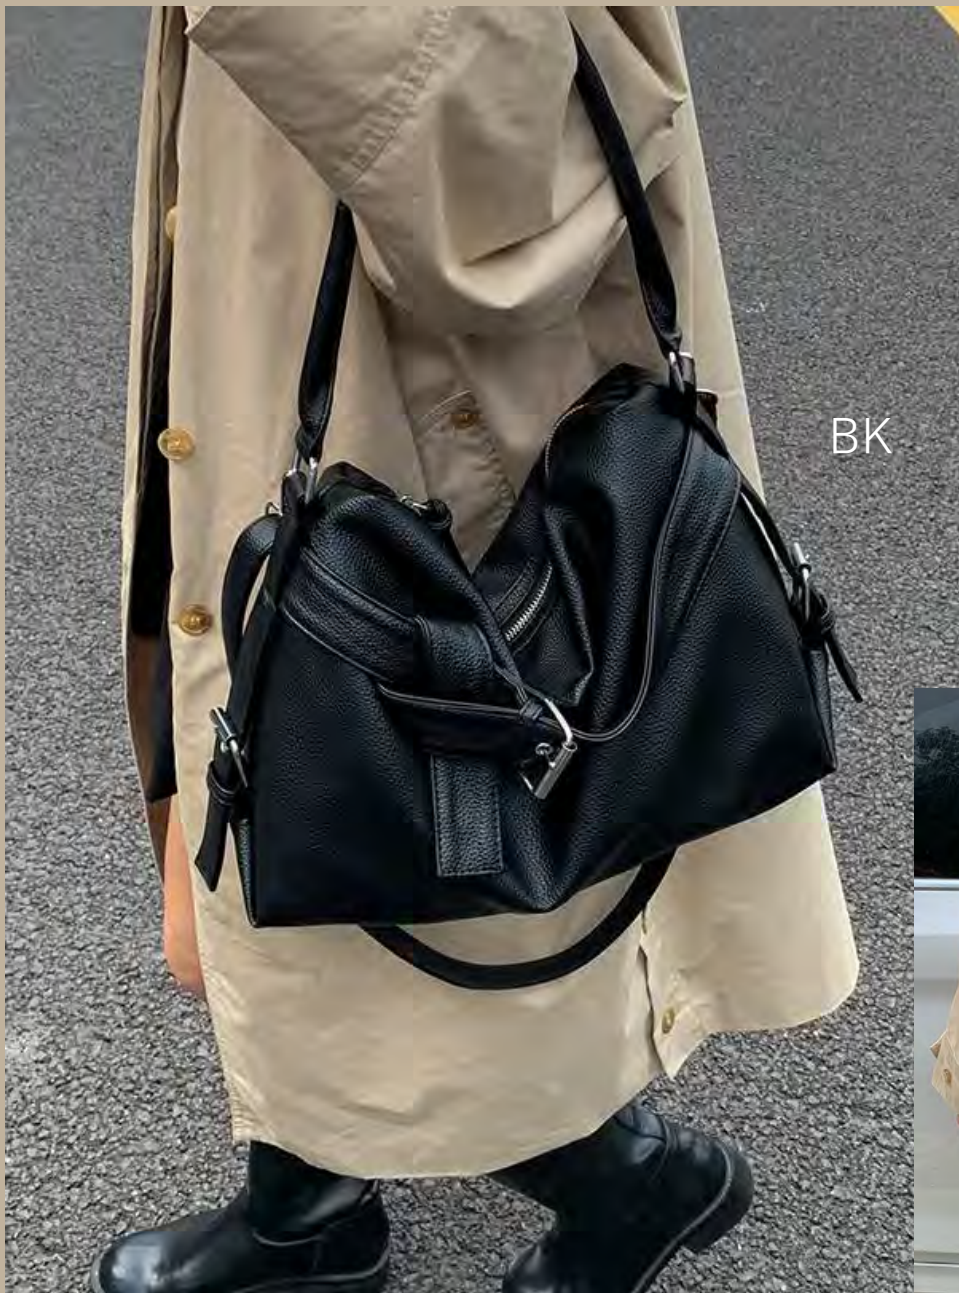

- ITEM # : GBG-B768
- Size : H24cm,W35cm,D 11cm
- Weight : 470 g
- Lot : 2p
- Material : PU
- Price: ¥5,500
- JANコード : BK 4580796783098
  WT 4580796783104
  BR 4580796783111