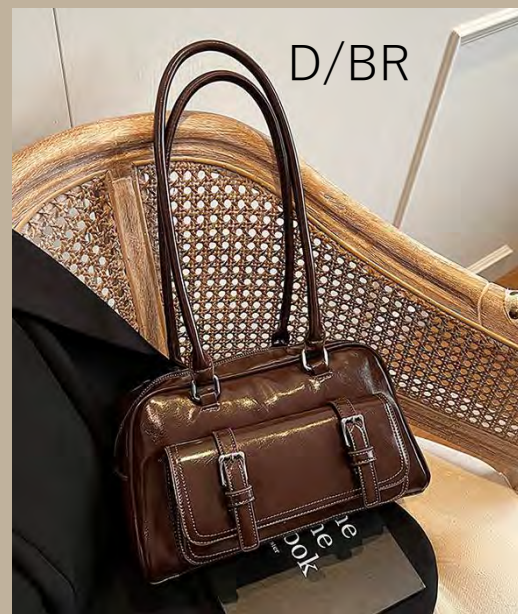

- ITEM # : GBG-B764
- Size : H16cm,W27cm,D9cm
- Weight : 410 g
- Lot : 2p
- Material : PU
- Price: ¥5,500
- JANコード : BK 4580796782848
  WT 4580796782855
  CM 4580796782862
  D/BR 4580796782879