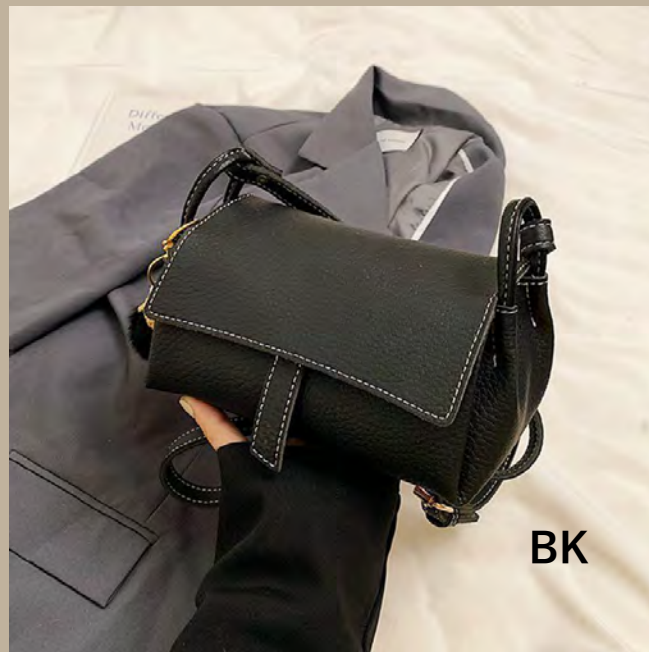

- ITEM # : GZSP-B038
- Size : H12cm,W20cm,D 12cm
- Weight : 330 g
- Lot : 2p
- Material : PU
- Price: ¥3,800
- JANコード : BK 4580796784798
  WT 4580796784804
  BE 4580796784811