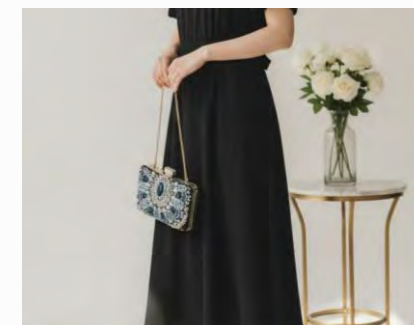

- ✓ 華やかなビジュリー&パールデザイン
- ✓ クラッチ&ショルダーの2WAY仕様
- ✓ 取り外し可能なチェーン付き
- ✓ 結婚式やパーティーシーンに最適

BISOU

For Your Daily Life.
Light / Minimal / Daily

Clutch Bag

繊細なフラワーモチーフのビジュースティックを贅沢にあしらったパーティーバッグ。立体感のある華やかなデザインが、ドレススタイルをより上品に引き立てます。取り外し可能なチェーン付きで、クラッチバッグとショルダーバッグの2WAYで特別な日の装いにおすすです。