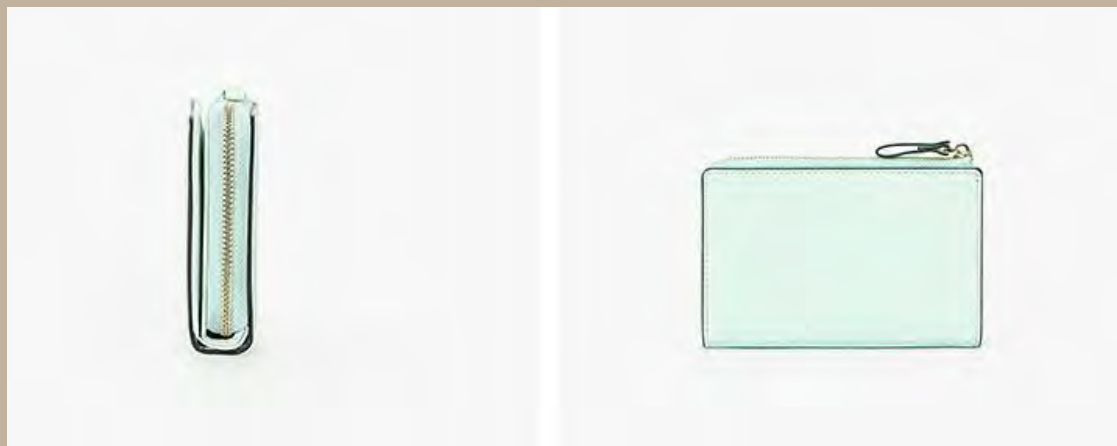

- ITEM # : GWT-A141
- Size : H10cm,W14cm,D 3cm
- Lot : 2p
- Material : PU
- Price: ¥3,800
- JANコード : BK 4580796785511
  L/GY 4580796785528
  PK 4580796785535
  GN 4580796785542