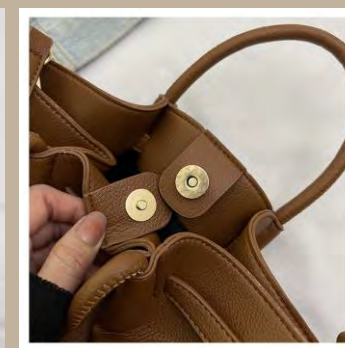

BK

D/BR

BL

PK

GY

GG

L/GY

- ITEM # : GBG-B762
- Size : H19cm,W21cm,D 10cm
- Weight : 290 g
- Lot : 2p
- Material : PU
- Price: ¥4,500
- JANコード : BK 4580796782053
GG 4580796782060
GY 4580796782077
L/GY 4580796782107
D/BR 4580796782084
BL 4580796782114
PK 4580796782091