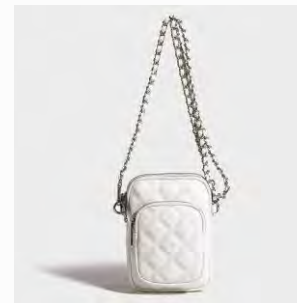

smartphone shoulder

立体感のあるキルティングデザインが上品なスマホショルダーバッグ。複数の収納スペースを備え、スマートフォンやカード、小物をすっきり整理して持ち運べます。身軽にお出かけしたい日や旅行のサブバッグとしても活躍するアイテムです。

DAILY COLLECTION

スマホショルダー キルティング チェーンショルダー 多収納 軽量

コンパクトなのに、しっかり整理できる。

- ・ ITEM NO. : GZSP-B044
- ・ Price: ¥3,500- (税抜)
- ・ Lot :2 p
- ・ Size : H19cm,W12cm,D3.5cm
- ・ Weight : 285 g
- ・ Material : PU
- ・ JAN CODE : BK 4580852740539 / WT 4580852740546
  SV 4580852740553

COLOR VARIATION

WT
ホワイト

おすすめポイント

- ✓ 高見えするキルティングデザイン
- ✓ 荷物を整理しやすい多収納設計
- ✓ 軽量で持ち歩きやすいサイズ感
- ✓ 普段使いや旅行にもおすすめ

BISOU

For Your Daily Life
Light / Minimal / Daily