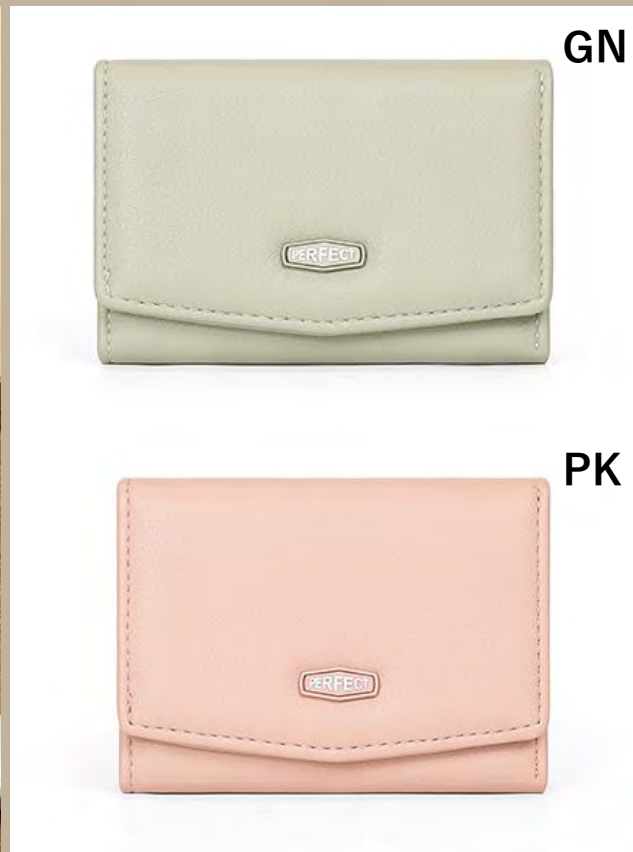

BK

COTTON BUDS
100% Biodegradable
200

PERFECT

PERFECT

PERFECT

GG

CM

GN

PK

- ITEM # : GWT-A144
- Size : H8cm,W10.5cm,D 1.8cm
- Lot : 2p
- Material : PU
- Price: ¥2,800
- JANコード : BK 4580796785627
  GG 4580796785634
  CM 4580796785641
  PK 4580796785658
  GN 4580796785665