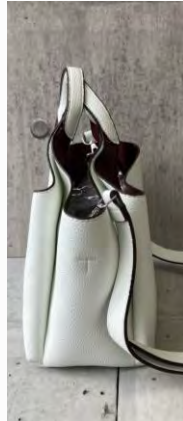

サイドイメージ

おすすめポイント

- ✓ 荷物を整理しやすい仕切り収納
- ✓ 上品な配色デザインがおしゃれ
- ✓ ハンド & ショルダーの2WAY仕様
- ✓ 長財布やポーチが入る使いやすいサイズ感