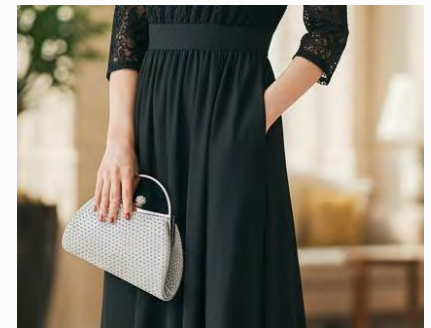

クラッチバッグ ラインストーン チェーンショルダー

上品な輝きを纏う、大人のパーティーバッグ。

- ・ ITEM NO. : GCMC-MA166
- ・ Price: ¥5,800- (税抜)
- ・ Lot :2 p
- ・ Size : H13cm, W23cm, D4cm
- ・ Weight : 325g
- ・ Material : ポリエステル
- ・ JAN CODE : GD 4580796789649 / SV 4580796789656

COLOR VARIATION

おすすめポイント

- ✓ 華やかなラインストーンデザイン
- ✓ 内ポケット付きで小物を整理しやすい
- ✓ 取り外し可能なチェーン付き
- ✓ ハンドル付きで手持ちにもできる

Clutch Bag

ラインストーンを贅沢にあしらった華やかなパーティーバッグ。取り外し可能なチェーン付きで、クラッチバッグとショルダーバッグの2WAYでお使いいただけます。結婚式や二次会、謝恩会などのフォーマルシーンにおすすめです。