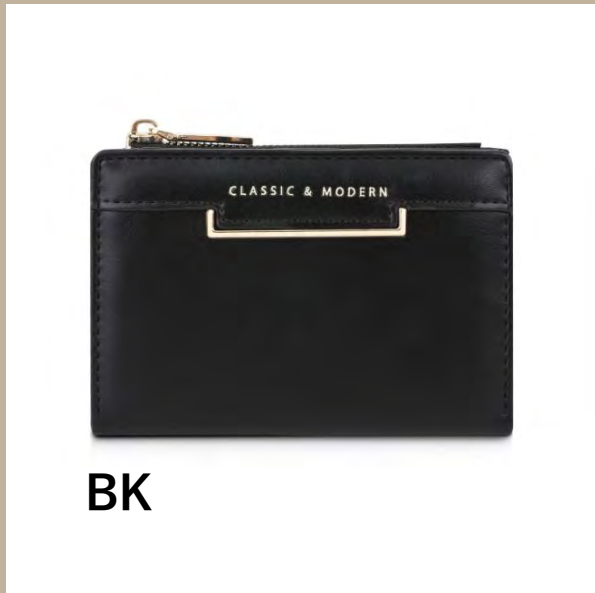

BK

- ITEM # : GWT-A158
- Size : H9cm,W12.5cm,D 1.8cm
- Weight : 80 g
- Lot : 2p
- Material : PU
- Price: ¥3,500
- JANコード : BK 4580796786488
  PK 4580796786501
  MC 4580796786518
  GG 4580796786471
  KH 4580796786495