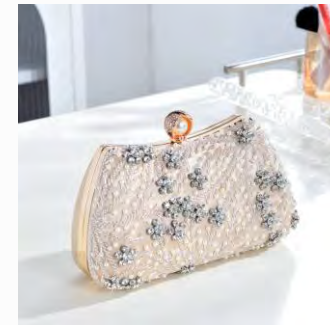

Clutch Bag

繊細なフラワーモチーフのビジュースティックを贅沢にあしらったパーティーバッグ。立体感のある華やかなデザインが、ドレススタイルをより上品に引き立てます。取り外し可能なチェーン付きで、クラッチバッグとショルダーバッグの2WAYで特別な日の装いにおすすです。

DAILY COLLECTION

クラッチバッグ フラワービジュースティック チェーンショルダー 2WAY

花々が咲くような煌めきを纏うクラッチバッグ

- ・ ITEM NO. : GCMC-MA175
- ・ Price: ¥8,300- (税抜)
- ・ Lot : 2 p
- ・ Size : H12cm, W21cm, D7cm
- ・ Weight : 400g
- ・ Material : ポリエステル
- ・ JAN CODE : BK 4580796789878 / WT 4580796789885
  GD 4580796789892

COLOR VARIATION

GD
ゴールド

おすすめポイント

- ✓ フラワーモチーフの立体ビジュースティック
- ✓ ドレススタイルを華やかに演出
- ✓ クラッチ & ショルダーの2WAY仕様
- ✓ スマホやミニ財布が入る実用的な収納力

BISOU

For Your Daily Life
Light / Minimal / Daily