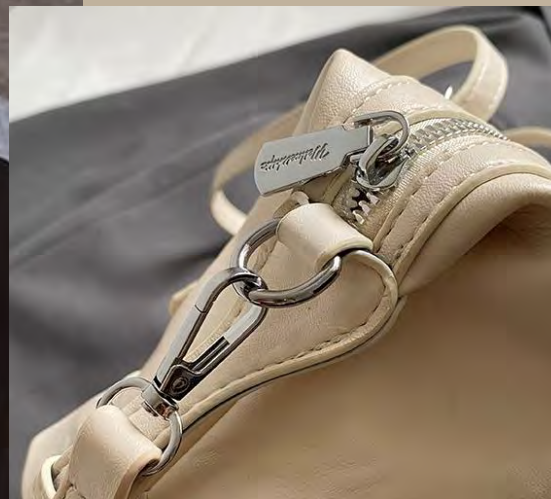

- ITEM # : GBG-B767
- Size : H16cm,W32cm,D 12cm
- Weight : 540 g
- Lot : 2p
- Material : PU
- Price: ¥5,200
- JANコード : BK 4580796782978
  WT 4580796782985
  D/BR 4580796782992