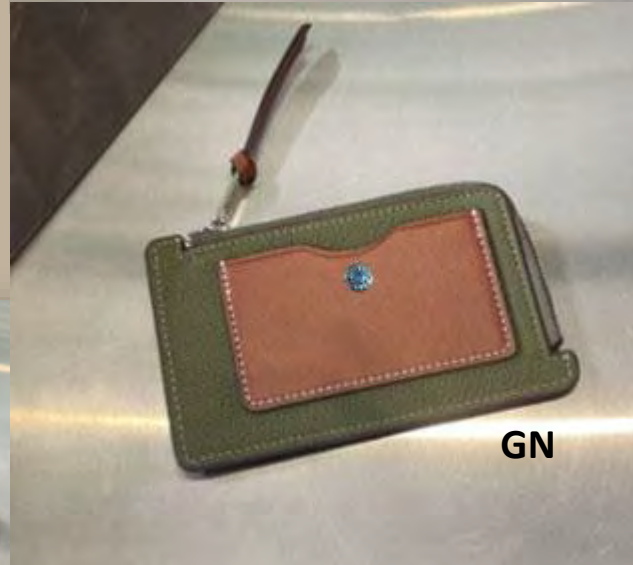

- ITEM # : GWT-A168
- Price: ¥4,800
- Size : H8.5cm,W14cm,D1cm
- Weight : 100 g

• Lot :2 p

• Material : 革

• Col.

- BK 4580796788987
- CM 4580796788994
- OR 4580796789007
- GN 4580796789014