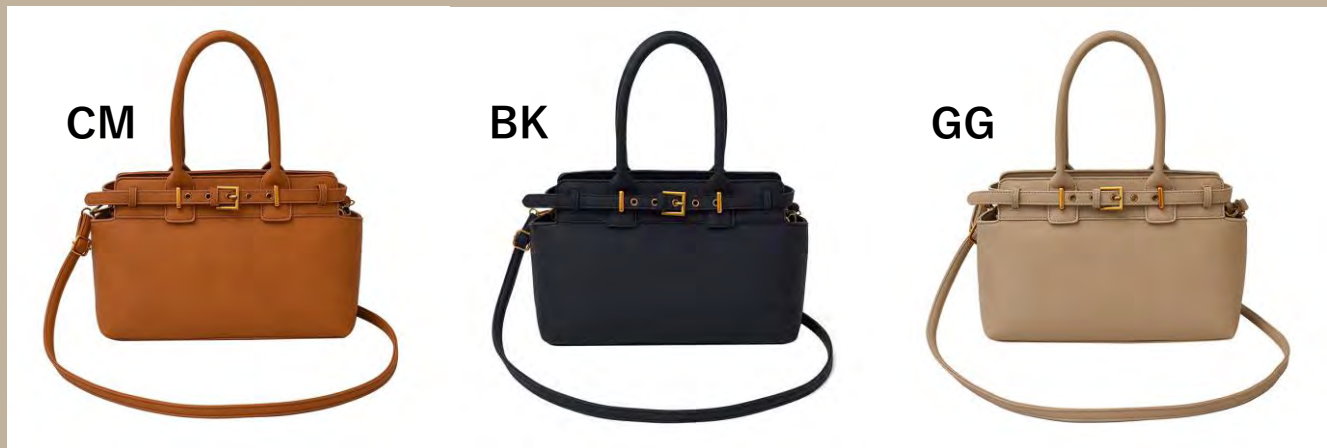

- ITEM # : GBMC-MA674
- Price: ¥6,200
- Size : H20cm,W35.5cm,D 12cm
- Weight : 610 g
- Lot : 2p
- Material : PU

- Col.
- BK 4580796787591
- O/WT 4580796787607
- CM 4580796787614
- GG 4580796787621