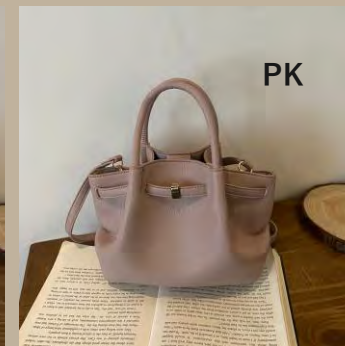

サイドイメージ

おすすめポイント

- ✓ ナチュラルな雑材素材を使用
- ✓ 荷物がしっかり入る大容量サイズ
- ✓ 肩掛けしやすい長めハンドル
- ✓ 軽量で持ち歩きやすい設計

BISOU

For Your Daily Life
Light / Minimal / Daily

BK

GY

CM

BK

BE

CM

- ITEM # : GBG-B760
- Size : H27cm,W33cm,D 12cm
- Weight : 710 g
- Lot : 2p
- Material : PU
- Price: ¥5,700
- JANコード : BK 4580796781896
BE 4580796782008
CM 4580796782015

- ITEM # : GBG-B761
- Size : H21cm,W37.5cm,D 15.5cm
- Weight : 610 g
- Lot : 2p
- Material : PU
- Price: ¥5,700
- JANコード : BK 4580796782022
CM 4580796782039
BR 4580796782046

BK

D/BR

BL

PK

GY

GG

L/GY

- ITEM # : GBG-B762
- Size : H19cm,W21cm,D 10cm
- Weight : 290 g
- Lot : 2p
- Material : PU
- Price: ¥4,500
- JANコード : BK 4580796782053
GG 4580796782060
GY 4580796782077
L/GY 4580796782107
D/BR 4580796782084
BL 4580796782114
PK 4580796782091