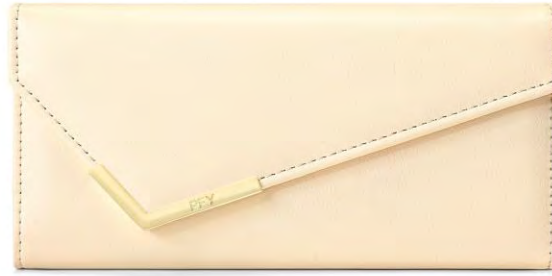

BK

O/WT

PK

BL

- ITEM # : GWT-A152
- Size : H9.5cm,W19cm,D 3cm
- Lot : 2p
- Material : PU
- Price: ¥4,800
- JANコード : BK 4580796786051
  O/WT 4580796786068
  PK 4580796786075
  BL 4580796786082