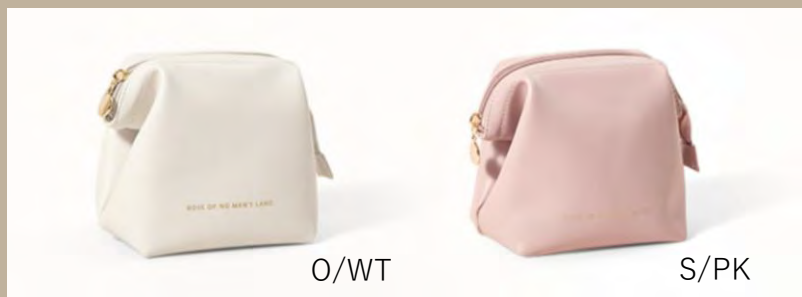

- ITEM # : GZPC-A091
- Size: H:14.5cm,W:14cm,D:10cm
- Lot : 3p
- Material : PU
- Price: ¥ 1,300-
- JANコード : O/WT 4580796779879
  S/PK 4580796779886