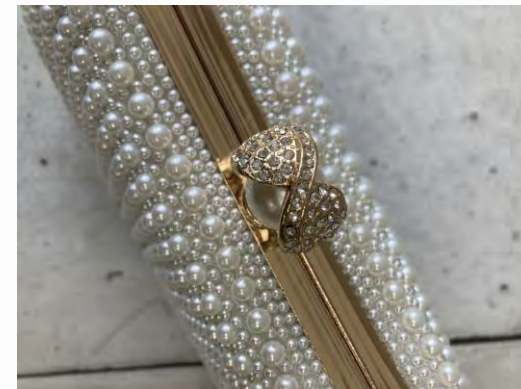

パール クラッチバッグ
チェーンショルダー

上品なパール
が彩る、
フォーマル
バッグ

- ・ ITEM NO. : GCMC-MA164
- ・ Price: ¥6,500- (税抜)
- ・ Lot :2 p
- ・ Size : H12cm,W20cm,D7cm
- ・ Weight : 595g
- ・ Material : ポリエステル
- ・ JAN CODE : WT 4580796789564 /

COLOR VARIATION

おすすめポイント

- ✓ 華やかで上品な総パールデザイン
- ✓ スマホやミニ財布が入る収納力
- ✓ 結婚式やパーティーシーンにぴったり
- ✓ 取り外し可能なチェーン付き

Clutch Bag

全面にあしらわれたパールが華やかなパーティーバッグ。
取り外し可能なチェーン付きで、クラッチバッグとしてもショルダーバッグとしてもお使いいただけます。結婚式や二次会、謝恩会などのフォーマルシーンにおすすめです。