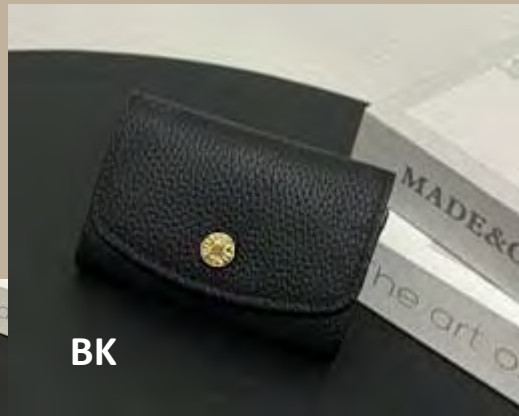

GG 4580796788826

S/PK 4580796788833

GN

L/PK

GG

BK

L/GY

- ITEM # : GWT-A167
- Price: ¥4,700
- Size : H7cm,W10cm,D2.5cm
- Weight : 100 g
- Lot :2 p
- Material : 革