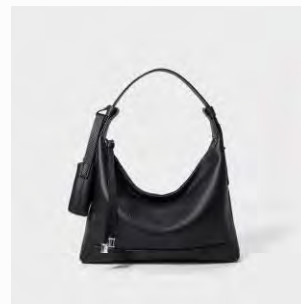

COLOR VARIATION

BK
ブラック