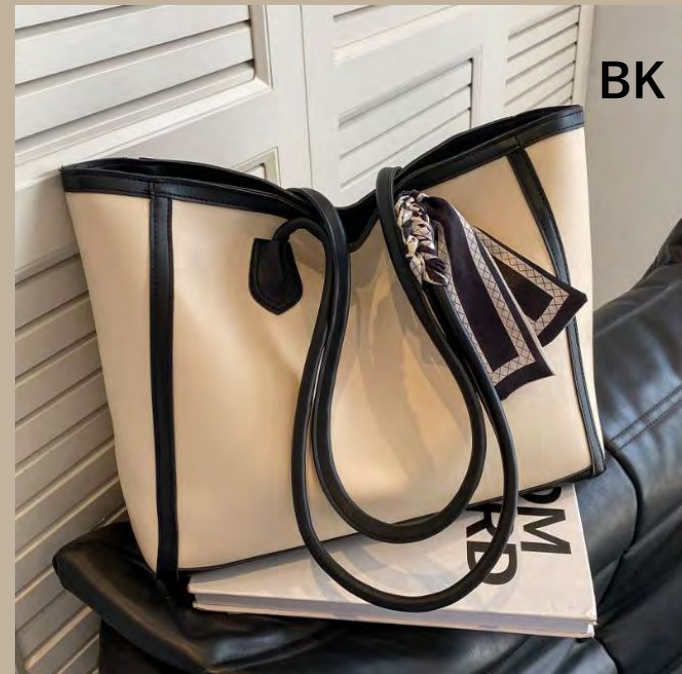

D/BR

BK

- ITEM # : GBMV-V635
- Size : H27.5cm,W42cm,D10cm
- Weight : 475 g
- Lot : 2p
- Material : PU
- Price: ¥3,900
- JANコード : BK 4580796786273
  D/BR 4580796786280