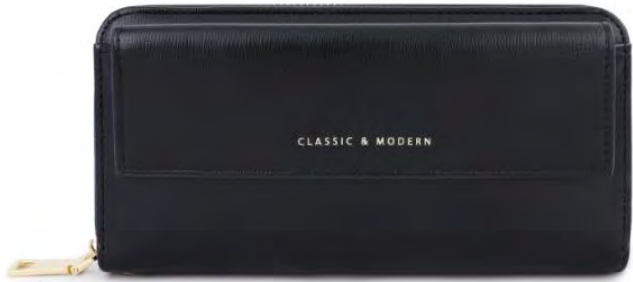

PP

KH

MC

BK

- ITEM # : GWT-A160
- Size : H9cm,W12.5cm,D2.2cm
- Weight : 83 g
- Lot : 2p
- Material : PU
- Price: ¥3,500
- JANコード : BK 4580796786587
PP 4580796786570
MC 4580796786594
KH 4580796786600

BK

O/WT