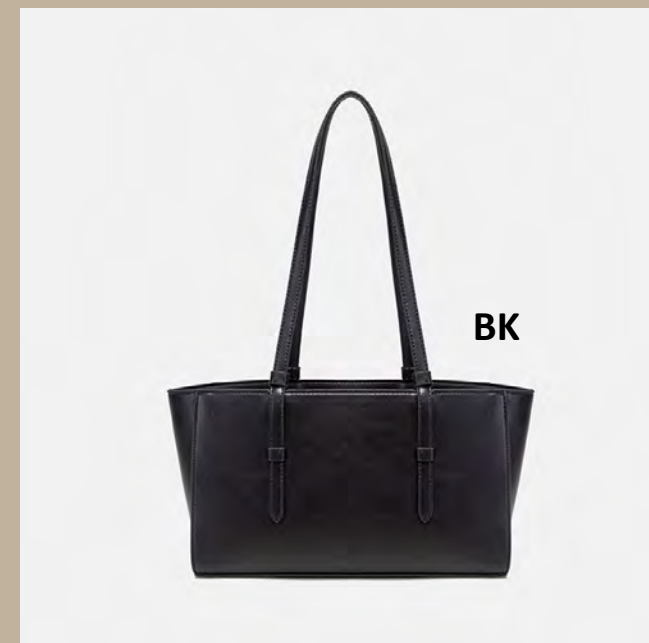

- Col.
- BK 4580796788345
- WT 4580796788352
- CM 4580796788369

- ITEM # : GBMV-V654
- Price: ¥4,500
- Size : H14cm,W21cm,D7.5cm
- Weight : 320 g
- Lot : 2p
- Material : PU

- Col.
- BK 4580796788376
- BE 4580796788383