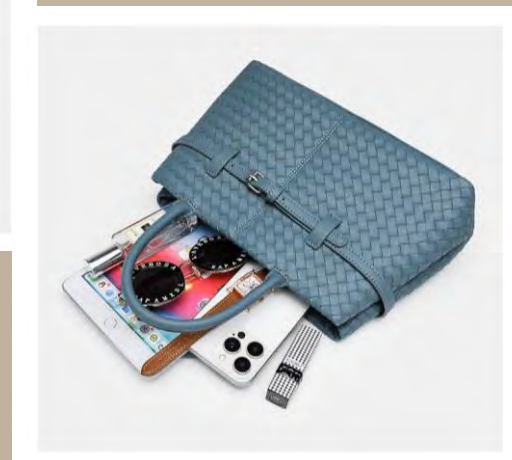

BK

CM

BL

WT

- ITEM # : GBMC-MA667
- Size : H19cm,W28.5cm,D11cm
- Weight : 410 g
- Lot : 2p
- Material : PU
- Price: ¥5,800
- JANコード : BK 4580796783746
  WT 4580796783753
  CM 4580796783760
  BL 4580796783777