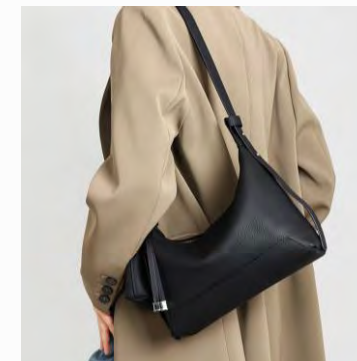

COLOR VARIATION

BK
ブラック

BE
ベージュ

内装イメージ

小物入れ付き

サイドイメージ

おすすめポイント

- ✓ 本革ならではの上品な風合い
- ✓ 持ちやすいコンパクトなSサイズ
- ✓ 美しいドレープシルエット
- ✓ 便利な小物ポーチ付き