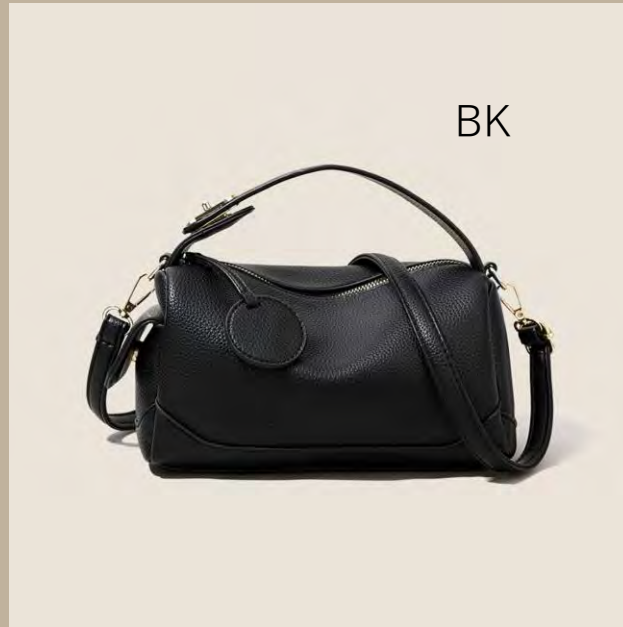

WT

BK

BE

L/GY

- ITEM # : GBG-B770
- Size : H17cm,W30cm,D9cm
- Weight : 420 g
- Lot : 2p
- Material : PU
- Price: ¥5,700
- JANコード : BK 4580796783142
WT 4580796783159
BE 4580796783166
L/GY 4580796783173

CM

BK