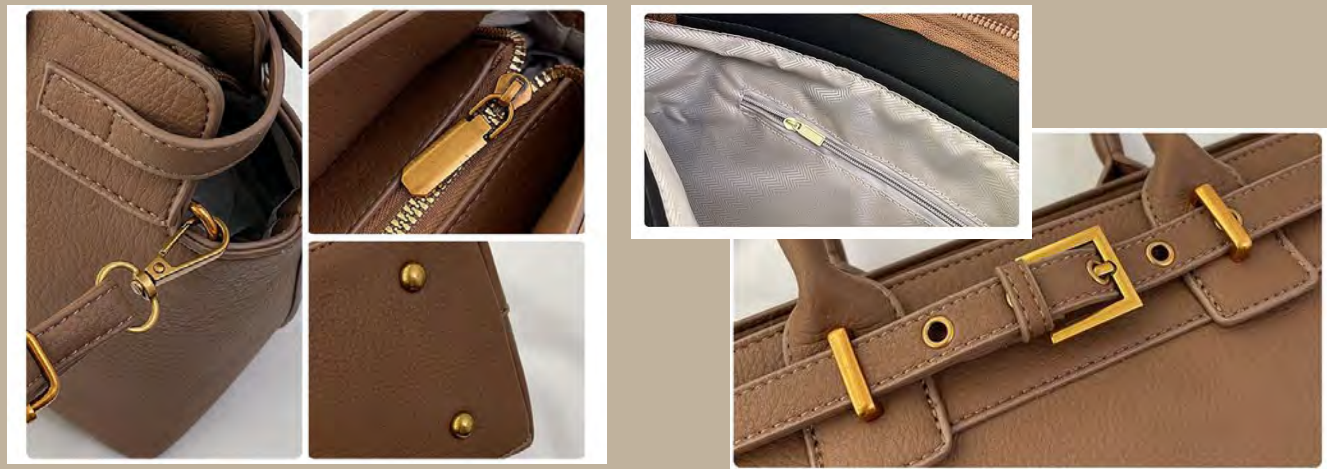

- ITEM # : GBMC-MA674
- Price: ¥6,200
- Size : H20cm,W35.5cm,D 12cm
- Weight : 610 g
- Lot : 2p
- Material : PU

- Col.
- BK 4580796787591
- O/WT 4580796787607
- CM 4580796787614
- GG 4580796787621