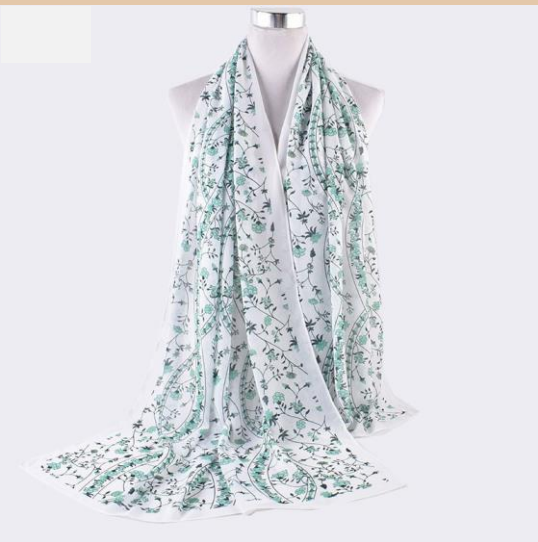

- ITEM # : GZSC-A040
- Size; H:180cm,W:70cm
- Material : ポリエステル
- Price: ¥2.900-
- JANコード : GR.PP.LPK.PK