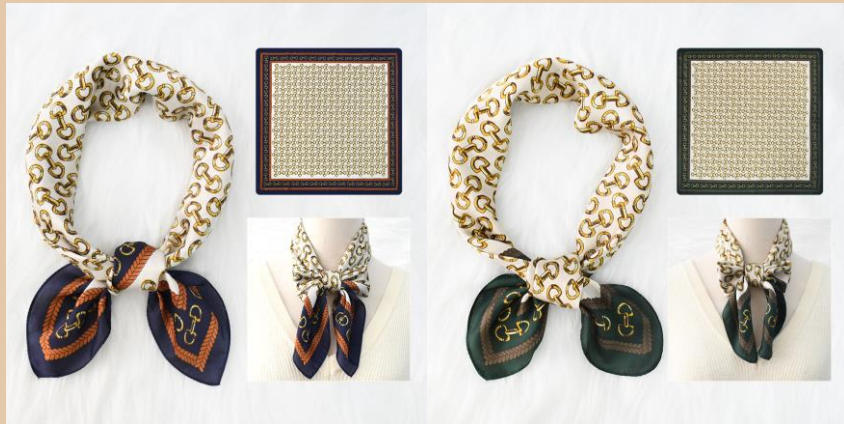

- ITEM # : GZSC-A034
- Size; H:70cm,W:70cm
- Material : アクリル素材
- Price: ¥1.900-
- JANコード : BE.RD.GR

- ITEM # : GZSC-A035
- Size; H:70cm,W:70cm
- Material : アクリル 素材
- Price: ¥1.900-
- JANコード : BK,WT

- ITEM # : GZSC-A036
- Size; H:70cm,W:70cm
- Material : アクリル 素材
- Price: ¥1.900-
- JANコード : NV,GR