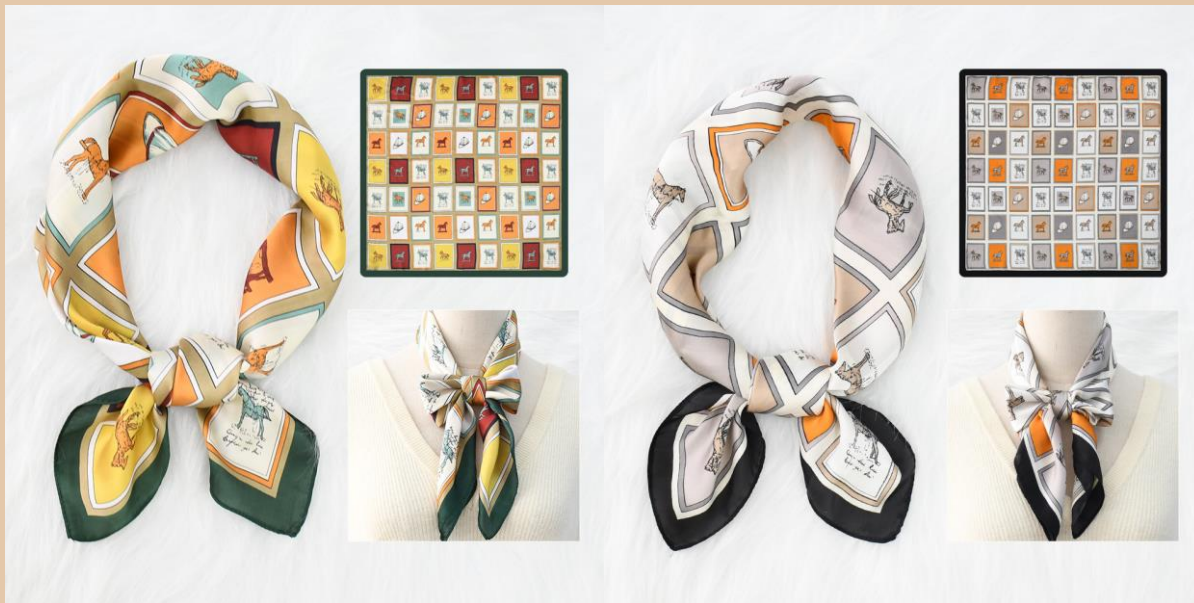

- ITEM # : GZSC-A038
- Size; H:70cm,W:70cm
- Material : アクリル 素材
- Price: ¥1.900-
- JANコード : BK,GR