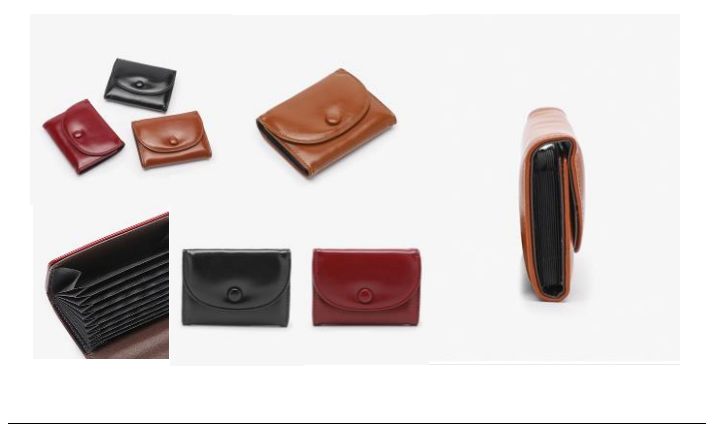

ITEM #	GZCH-A819	Price	¥1,500	Material	PU
cardholder	Size	W: 11	H: 8.5	D: 2	Lot 3P/SKU
BK	4580796736407	RD	4580796736414	CM	4580796736421