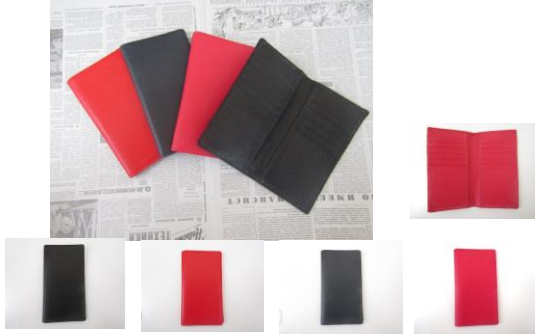

BK RD NV PK
4571409108476 4571409108483 4571409108490 4571409108506

ITEM # GZCH-A177 Price ¥1,250 Material PU
cardholder Size W: 9 H: 6 D: 1 Lot 3P/SKU