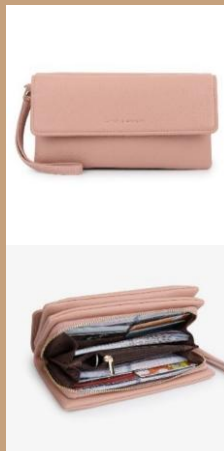

- ・ ITEM # : GWT-A104
- ・ Size; H:11cm,W:21cm,D:6cm
- ・ Material : PUレザー
- ・ Lot : 2p
- ・ Price: ¥4,800-

- ・ JANコード : BK 4580796732171
- GG 4580796732188
- CM 4580796732201
- PK 4580796732195