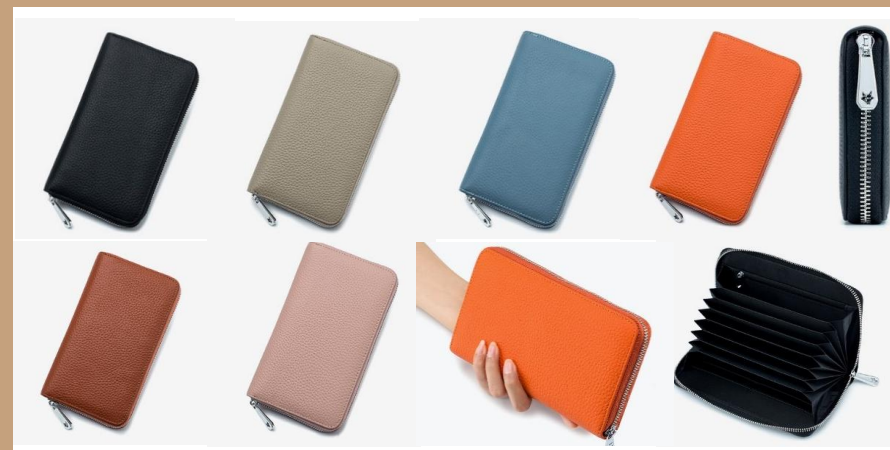

- ・ ITEM # : GWMC-MA047
- ・ Size;H:12cm,W:9cm,D:3cm
- ・ Material : leather
- ・ Lot ; 1p
- ・ Price: ¥5,900-

- ・ JANコード: BK 4580796743993
- GG 4580796744006
- BL 4580796744013
- OR 4580796744020
- S/PK 4580796744037
- CM 4580796744044