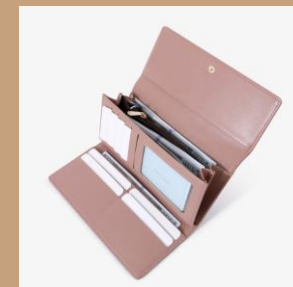

- ・ ITEM # : GWT-A164
- ・ Size : H9.2cm,W19cm,D3.5cm
- ・ Weight : 200 g
- ・ Lot : 2p
- ・ Material : PU
- ・ Price: ¥4,800
- ・ JANコード : BK 4580796786761
  PK 4580796786785
  MC 4580796786754
  GG 4580796786778
  KH 4580796786792