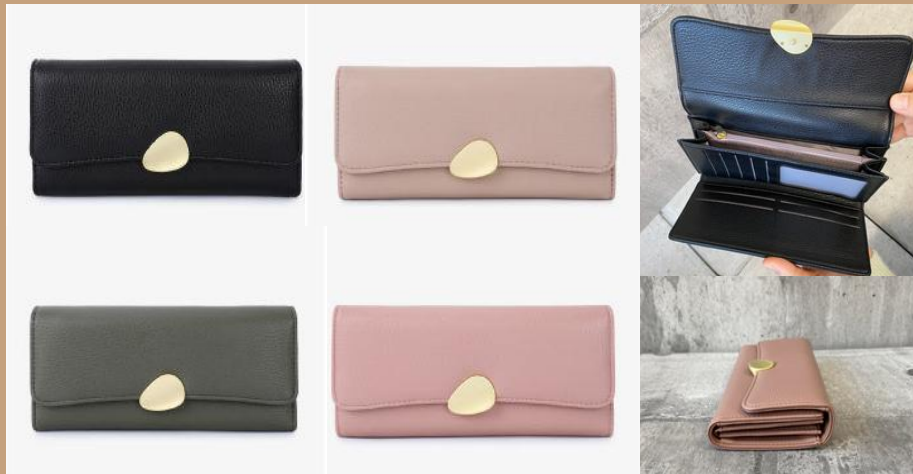

- ・ ITEM # : GWT-A102
- ・ Size; H:10cm,W:19cm,D:4cm
- ・ Material : PUレザー
- ・ Lot : 2p
- ・ Price: ¥3,800-
- ・ JANコード : BK 4580796732096
  GG 4580796732119
  GY 4580796732102
  PK 4580796732126