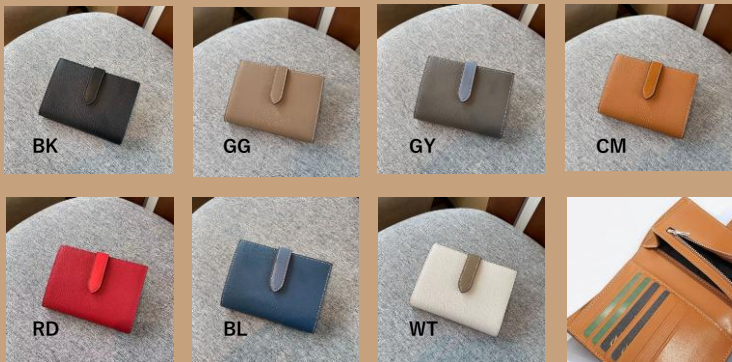

1. ITEM # : GWMC-MA055
   - Size: H:15cm,W:11cm,D:2cm
   - Lot : 1p
   - Material : Lather
   - Price: ¥8,800-
2. JANコード : BK 4580796769603
   - GG 4580796769672
   - GY 4580796769634
   - CM 4580796770128
   - RD 4580796769627
   - BL 4580796769665
   - WT 4580796770135