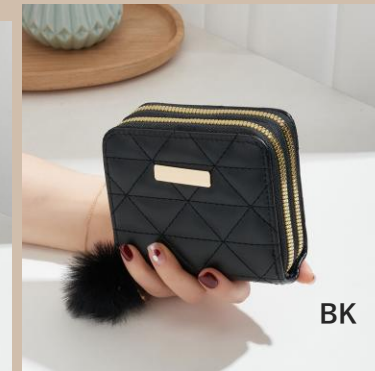

・ ITEM # : GZCC-B012
・ Size : H10cm,W11cm, D4cm
・ Weight : 116 g
・ Lot : 3p
・ Material : PU
・ Price: ¥1,500
・ JANコード : BK 4580796781728
PK 4580796781735
KH 4580796781742