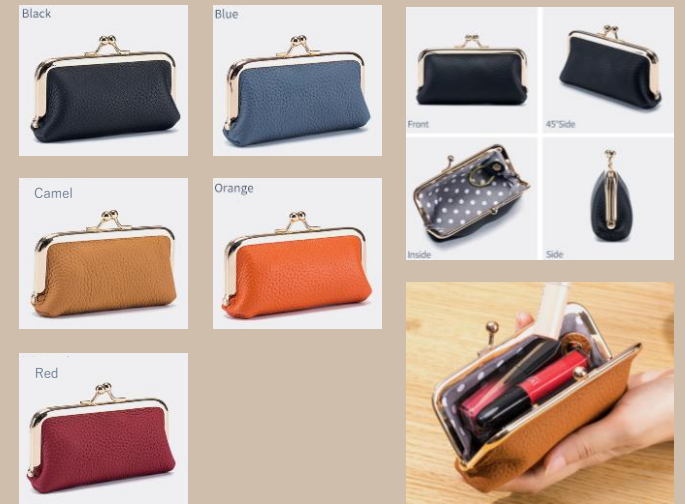

- ・ ITEM # : GZCC-B002
- ・ Material : Leather
- ・ Size : H:13cm,W:9.5cm,D:1.5cm
- ・ Lot : 2p      ・ Price : ¥3,800-
- ・ JANコード : BK 4580796764011  
PK 4580796764028  
YL 4580796764035  
CM 4580796764042