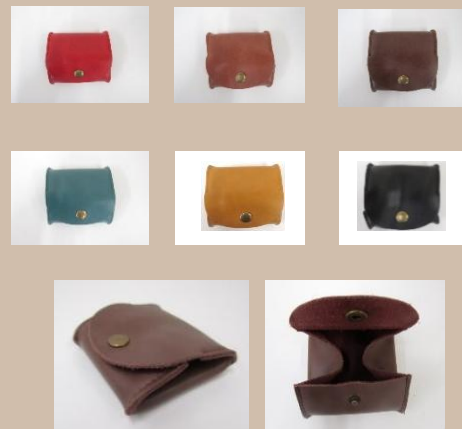

- ITEM # : GZCC-A648
- Size; H:8cm,W:8cm,D:2cm
- Material : leather
- Lot ; 2p
- Price: ¥ 2,500-

- JANコード : BK 4580547477894
  RD 4580547477900
  CM 4580547477917
  BR 4580547477924
  BL 4580547477931
  NL 4580547477948