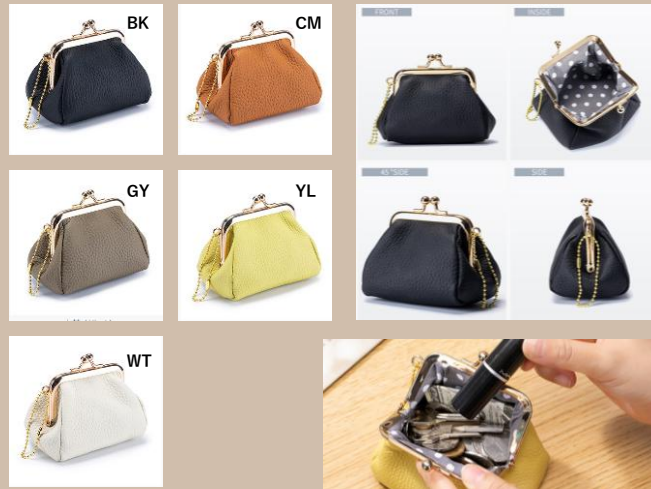

- ・ ITEM # : GZCC-B004
- ・ Size; H:8cm,W:11cm,D:7cm
- ・ Material : Lather
- ・ Price: ¥2,800-

- ・ JANコード : BK 4580796767678   WT 4580796767715
- CM 4580796767685
- GY 4580796767692
- YL 4580796767708