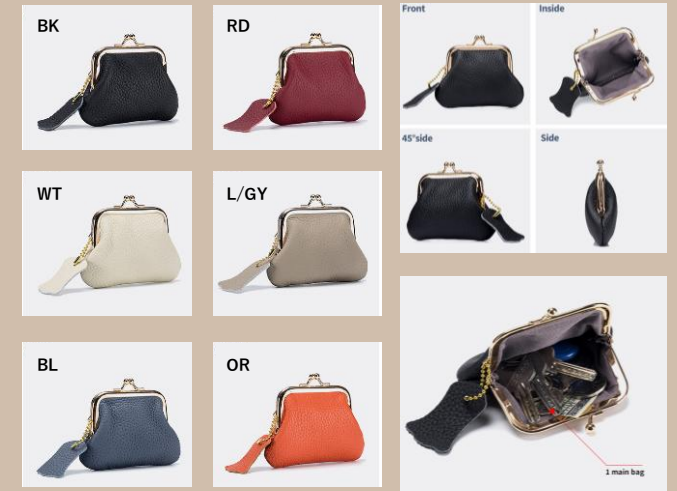

・ ITEM # : GZCC-B009
・ Size; H:8cm,W:11cm,D:3cm
・ Material : Lather
・ Price: ¥1,900-

・ JANコード : BK 4580796767920
RD 4580796767937
WT 4580796767944
L/GY 4580796767951

BL 4580796767968
OR 4580796767975