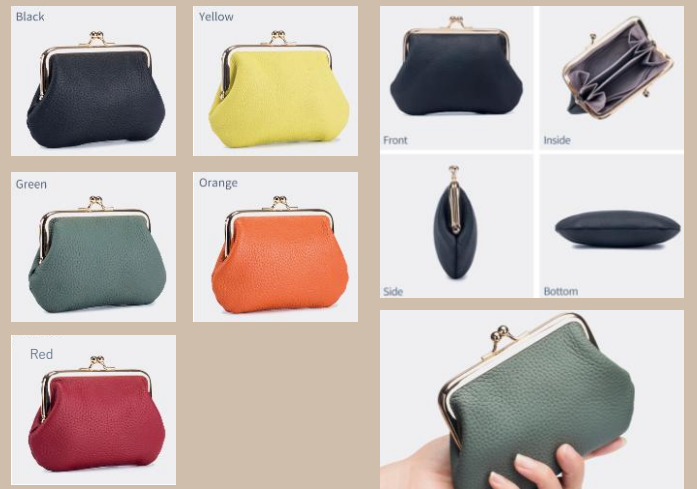

- ・ ITEM # : GZCC-B005
- ・ Size; H:10.5cm,W:15.5cm,D:2.5cm
- ・ Material : Lather
- ・ Price: ¥4,500-

- ・ JANコード : BK 4580796767722   RD 4580796767760
- YL 4580796767739
- GN 4580796767746
- OR 4580796767753