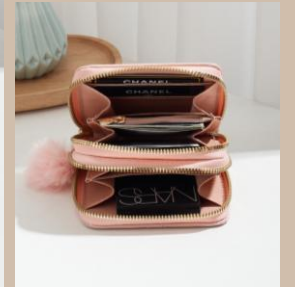

・ ITEM # : GZCC-B012
・ Size : H10cm,W11cm, D4cm
・ Weight : 116 g
・ Lot : 3p
・ Material : PU
・ Price: ¥1,500
・ JANコード : BK 4580796781728
PK 4580796781735
KH 4580796781742