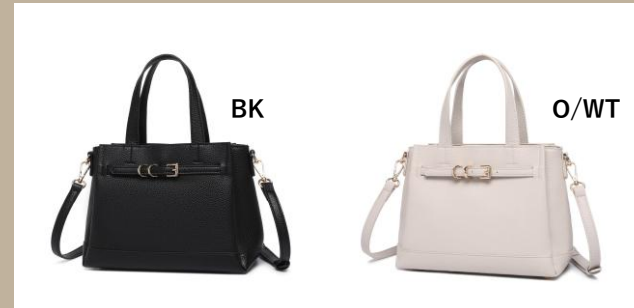

BK

O/WT

BE

D/GY

BL

PK

- ITEM # : GBMC-MM039
- Size : H16.5cm,W22.5cm,D 9.5cm
- Weight : 545 g
- Lot : 2p
- Material : PU
- Price: ¥5,500-
- JANコード : BK 4580796778650
O/WT 4580796778667
BE 4580796778674
D/GY 4580796778681
BL 4580796778698
PK 4580796778704