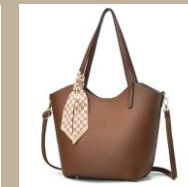

- ITEM # : GBMC-MA635
- Size : H29cm,W23cm,D13cm
- Lot : 1p
- Material : PU
- Price: ¥6,200-
- JANコード : BK 4580796771446
  GY 4580796771453
  BE 4580796771477
  BR 4580796771460