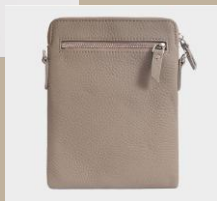

MS

WT

CM

S&Lストラップバケツバッグ

- ・ ITEM # : GBMC-MA604
- ・ Size : H27cm,W23cm,D18cm
- ・ Material : PU
- ・ Price: ¥7,800-
- ・ JANコード: WT 4580796762109
CM 4580796762116
MS 4580796762123

カードケース付
薄型本革
ショルダーバッグ

- ・ ITEM # : GBMC-MA605
- ・ Size : H20cm,W15.5cm,D1cm
- ・ Material : レザー
- ・ Price: ¥7,800-
- ・ JANコード : BK 4580796762512
CM 4580796762536