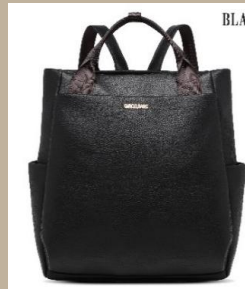

- ITEM # : GBMC-MM017
- Size; H:32cm,W:50cm,D:10cm
- Material : PU
- Price: ¥5,900
- JANコード : BK 4580796740305
  CM 4580796740329
  GY 4580796740312

- ITEM # : GBMC-MM018
- Size; H:34cm,W:30cm,D:3cm
- Material :
- Price: ¥3,500
- JANコード : OR 4580796740350
  BZ 4580796740367
  PK 4580796740343
  CM 4580796740336

ORANGE

GRAY

- ITEM # : GBMC-MM019
- Size; H:26cm,W:25cm,D:11cm
- Material : PU
- Price: ¥5,950
- JANコード : BK 4580796745072
  GY 4580796745089
  OR 4580796745096

BEIGE

ORANGE

BLACK

GRAY

- ITEM # : GBMC-MM020
- Size; H:32cm,W:30cm,D:11cm
- Material : PU
- Price: ¥6,200
- JANコード : BK 4580796745119
  BE 4580796745126
  GY 4580796745140
  OR 4580796745133