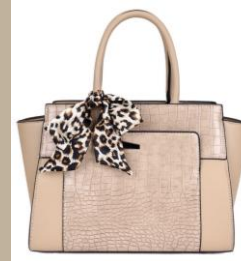

- ・ ITEM # : GBMC-MA525
- ・ Size; H:22cm,W:35cm,D:15cm
- ・ Material : PU
- ・ Price: ¥6,500-
- ・ JANコード : BK 4580796746949
  GG 4580796746956