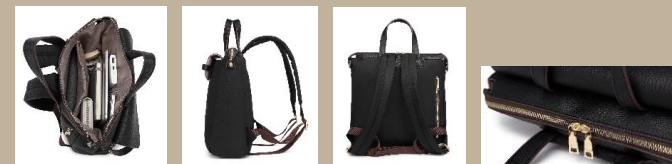

GREIGE

切り込みデザイン
PUレザートートバッグ

- ・ ITEM # : GBMC-MM021
(GPR-A655)
- ・ Size; H:23cm,W:42cm,D:12cm
- ・ Price: ¥5,450
- ・ JANコード : BK 4580796745157
GY 4580796745164
IV 4580796745171
GG 4580796745188

12-1058

- ・ ITEM # : GBMC-MM022
- ・ Size; H:31cm,W:30cm,D:10cm
- ・ Price: ¥6,450
- ・ Material : PU
- ・ JANコード : BK 4580796745195
SPK 4580796745218
MC 4580796745201
KH 4580796745225