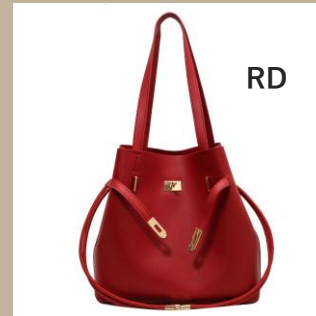

BR

BK

BE

- ITEM # : GBMC-MA659
- Size : H19.5cm,W22.5cm, D14cm
- Weight : 1000 g
- Lot : 2p
- Material : leather
- Price: ¥12,800
- JANコード : BK 4580796781186
  BE 4580796781193
  BR 4580796781209

BK

BE

BR

WT

- ITEM # : GBMC-MA660
- Size : H18cm,W22cm, D11cm
- Weight : 700 g
- Lot : 2p
- Material : PU
- Price: ¥5,700
- JANコード : BK 4580796781902
  WT 4580796781933
  BE 4580796781919
  BR 4580796781926

BK

CM

GG

L/GY

- ITEM # : GBMC-MA661
- Size : H21cm,W24cm, D12cm
- Weight : 700 g
- Lot : 2p
- Material : PU
- Price: ¥5,700
- JANコード : BK 4580796781940
  CM 4580796781971
  GG 4580796781957
  L/GY 4580796781964

BK

MC

RD

- ITEM # : GBMC-MA662
- Size : H29cm,W32cm, D15cm
- Weight : 670 g
- Lot : 2p
- Material : PU
- Price: ¥6,200
- JANコード : BK 4580796782213
  MC 4580796782220
  RD 4580796782237