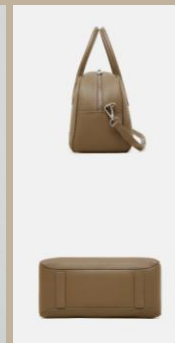

BK CM GG

- ITEM # : GBMC-MA670
- Size : H20cm,W19.5cm,D14.5cm
- Weight : 585 g
- Lot : 2p
- Material : leather
- Price: ¥16,800-
- JANコード : BK 4580796784125
GG 4580796784132
CM 4580796784149

GG

CM

BK

- ITEM # : GBMC-MA671
- Size : H26cm,W33cm,D13cm
- Weight : 780 g
- Lot : 2p
- Material : leather
- Price: ¥18,800-
- JANコード : BK 4580796784200
GG 4580796784217
CM 4580796784224