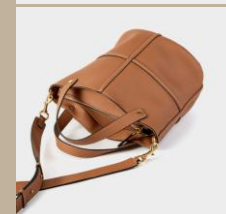

D/GY

BK

GG

- ITEM # : GBMC-MA664
- Size : H25cm,W30cm,D12cm
- Weight : 710 g
- Lot : 2p
- Material : leather
- Price: ¥15,800
- JANコード : BK 4580796783067
GG 4580796783074
D/GY 4580796783081

BK

GG

- ITEM # : GBMC-MA665
- Size : H20cm,W30cm,D10cm
- Weight : 500 g
- Lot : 2p
- Material : leather
- Price: ¥12,800
- JANコード : BK 4580796783067
GG 4580796783302