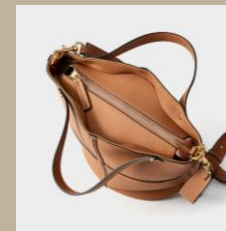

D/GY

BK

GG

- ITEM # : GBMC-MA664
- Size : H25cm,W30cm,D12cm
- Weight : 710 g
- Lot : 2p
- Material : leather
- Price: ¥15,800
- JANコード : BK 4580796783067
GG 4580796783074
D/GY 4580796783081

BK

GG

- ITEM # : GBMC-MA665
- Size : H20cm,W30cm,D10cm
- Weight : 500 g
- Lot : 2p
- Material : leather
- Price: ¥12,800
- JANコード : BK 4580796783067
GG 4580796783302