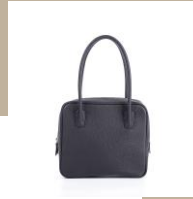

スクエアレザーハンドバッグ

- ITEM # : GBMC-MA502 (GPR-A342)
- Size; H:23cm,W:24cm,D:9.5cm
- Material : レザー
- Price: ¥13,900-
- JANコード : BK 4580796731457
  CM 4580796731471
  GG 4580796731488
  MC 4580796731464