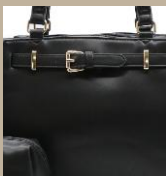

- ITEM # : GBMC-MM011
- Size; H:29cm,W:39cm,D:12cm
- Material : PU
- Price: ¥6,500
- JANコード : BK 4580796740121
  BE 4580796740138
  GR 4580796740145