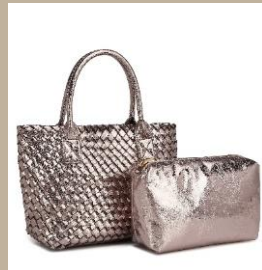

- ITEM # : GBMC-MM013
- Size; H:21cm,W:33cm,D:12cm
- Material : PU
- Price: ¥6,450
- JANコード : BZ 4580796740190
  SV 4580796740183
  SGD 4580796740206