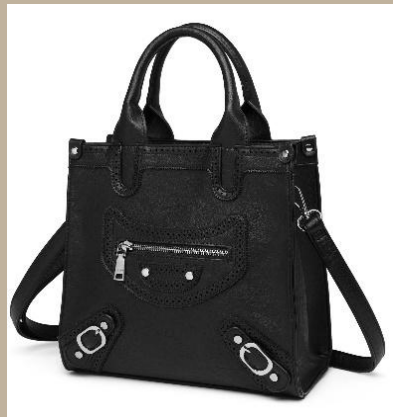

- ITEM # : GBMC-MM017
- Size; H:32cm,W:50cm,D:10cm
- Material : PU
- Price: ¥5,900
- JANコード : BK 4580796740305
  CM 4580796740329
  GY 4580796740312

- ITEM # : GBMC-MM018
- Size; H:34cm,W:30cm,D:3cm
- Material :
- Price: ¥3,500
- JANコード : OR 4580796740350
  BZ 4580796740367
  PK 4580796740343
  CM 4580796740336

ORANGE

GRAY

- ITEM # : GBMC-MM019
- Size; H:26cm,W:25cm,D:11cm
- Material : PU
- Price: ¥5,950
- JANコード : BK 4580796745072
  GY 4580796745089
  OR 4580796745096

BEIGE

ORANGE

BLACK

GRAY

- ITEM # : GBMC-MM020
- Size; H:32cm,W:30cm,D:11cm
- Material : PU
- Price: ¥6,200
- JANコード : BK 4580796745119
  BE 4580796745126
  GY 4580796745140
  OR 4580796745133