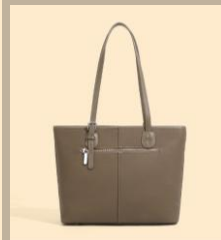

- ITEM # : GBMC-MA664
- Size : H25cm,W30cm,D12cm
- Weight : 710 g
- Lot : 2p
- Material : leather
- Price: ¥15,800
- JANコード : BK 4580796783067
  GG 4580796783074
  D/GY 4580796783081