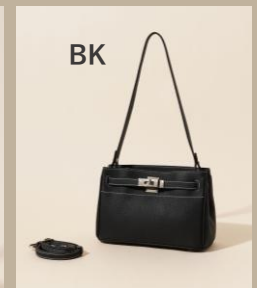

- ITEM # : GBMC-MA657
- Size : H17cm,W25cm,D11cm
- Weight : 512 g
- Lot : 2p
- Material : leather
- Price: ¥14,800
- JANコード : BK 4580796781117
  GG 4580796781124
  CM 4580796781131