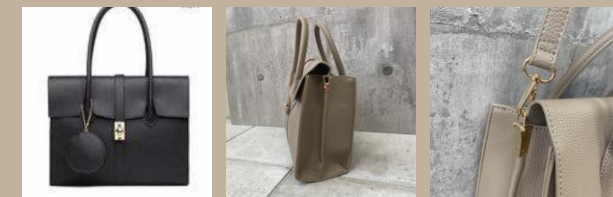

ビッグフラップポケット
スクエアバッグ

- ・ ITEM # : GBMC-MM027
- ・ Size; H:28cm,W:34cm,D:12cm
- ・ Price: ¥6,950-
- ・ JANコード : BK 4580796752018
BE 4580796752025
GY 4580796752032

17-0994

ビッグフラップポケット
ミディアムスクエアバッグ

- ・ ITEM # : GBMC-MM028
- ・ Size; H:21cm,W:27cm,D:12cm
- ・ Price: ¥6,500-
- ・ JANコード : BK 4580796752049
BE 4580796752056
GY 4580796752063