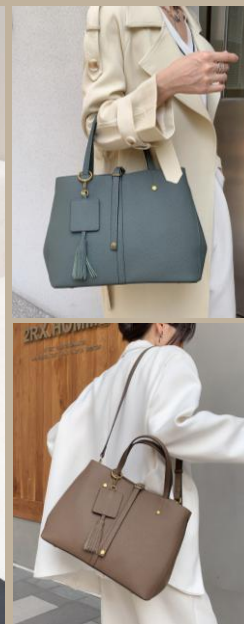

- ITEM # : GBMC-MA648
- Size : H25cm,W32cm,D14cm
- Weight : 800 g
- Lot : 2p
- Material : leather
- Price: ¥17,800-
- JANコード : BK 4580796779282
  MC 4580796779275
  OR 4580796779299
  BL 4580796779305
  MS 4580796779312