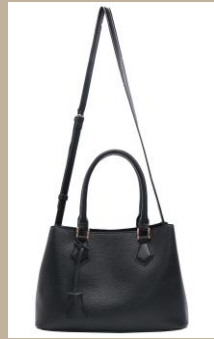

GY

O/WT

BK

BE

- ITEM # : GBMC-MM041
- Size : H22cm,W32cm,D 14.5cm
- Weight : 745 g
- Lot : 2p
- Material : PU
- Price: ¥6,500-
- JANコード : BK 4580796778766
  O/WT 4580796778773
  BE 4580796778780
  GY 4580796778797

O/WT

MC

GY

BL

BK

- ITEM # : GBMC-MM042
- Size : H21cm,W29cm,D9.5cm
- Weight : 510 g
- Lot : 2p
- Material : PU
- Price: ¥5,900-
- JANコード : BK 4580796778803
  O/WT 4580796778810
  MC 4580796778827
  GY 4580796778834
  BL 4580796778841