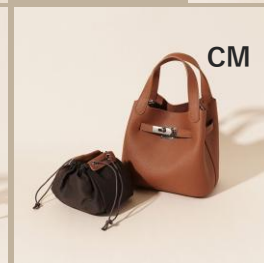

- ITEM # : GBMC-MA656
- Size : H19.5cm,W22.5cm,D14cm
- Weight : 512 g
- Lot : 2p
- Material : leather
- Price: ¥15,800
- JANコード : BK 4580796781087
  GG 4580796781094
  CM 4580796781100