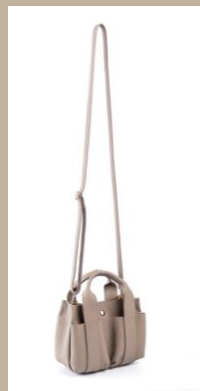

- ITEM # : GBMC-MA615
- Size; H:14cm,W:18cm,D:7.5cm
- Material : Leather
- Price: ¥16,800-
- JANコード : GG 4580796767517