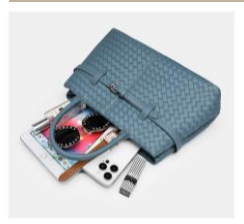

CM

BK

- ITEM # : GBMC-MA666
- Size : H23cm,W27cm,D16cm
- Weight : 410 g
- Lot : 2p
- Material : leather
- Price: ¥18,800
- JANコード : BK 4580796783319
CM 4580796783326

BK

CM

BL

WT

- ITEM # : GBMC-MA667
- Size : H19cm,W28.5cm,D11cm
- Weight : 410 g
- Lot : 2p
- Material : PU
- Price: ¥5,800
- JANコード : BK 4580796783746
WT 4580796783753
CM 4580796783760
BL 4580796783777