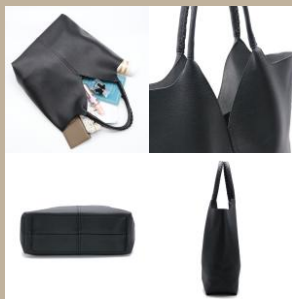

切り込みデザイン
PUレザートートバッグ

- ・ ITEM # : GBMC-MM021
  (GPR-A655)
- ・ Size; H:23cm,W:42cm,D:12cm
- ・ Price: ¥5,450
- ・ JANコード : BK 4580796745157
  GY 4580796745164
  IV 4580796745171
  GG 4580796745188

12-1058