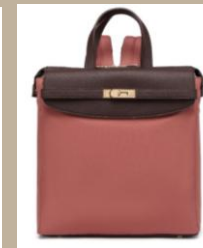

- ・ ITEM # : GBMC-MM022
- ・ Size; H:31cm,W:30cm,D:10cm
- ・ Price: ¥6,450
- ・ Material : PU
- ・ JANコード : BK 4580796745195
  SPK 4580796745218
  MC 4580796745201
  KH 4580796745225