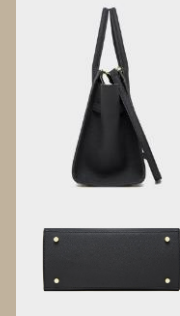

- ITEM # : GBMC-MA649
- Size : H22cm,W30cm,D15cm
- Weight : 865 g
- Lot : 2p
- Material : leather
- Price: ¥18,800-
- JANコード : BK 4580796779336
  GG 4580796779329
  CM 4580796779343