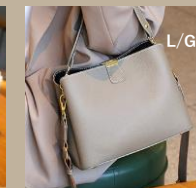

- ・ ITEM # : GBMC-MA632
- ・ Size : H18cm,W25cm,D11cm
- ・ Lot : 1p
- ・ Material : Leather
- ・ Price: ¥16,000-
- ・ JANコード : BK 4580796770500
  WT 4580796770517
  L/GY 4580796770524
  CM 4580796770531
  S/GN 4580796770548