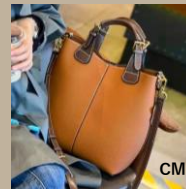

- ITEM # : GBMC-MA622
- Size : H31cm,W32cm,D14cm
- Lot : 1p
- Material : PUレザー
- Price: ¥5,700-
- JANコード : BK 4580796769191
  GY 4580796769207
  NV 4580796769214

- ITEM # : GBMC-MA624
- Size : H28cm,W44cm,D15.5cm
- Lot : 1p
- Material : PUレザー
- Price: ¥6,500-
- JANコード : BK 4580796769344
  BR 4580796769351

- ITEM # : GBMC-MA625
- Size : H26cm,W31cm,D13cm
- Lot : 1p
- Material : PUレザー
- Price: ¥6,200-
- JANコード : BK 4580796769450
  WT 4580796769467
  BE 4580796769474
  BR 4580796769481
  GY 4580796769498
  BL 4580796769504

GG

CM

- ITEM # : GBMC-MA627
- Size: H:29cm,W:27cm,D:13cm
- Lot : 1p
- Material : Leather
- Price: ¥18,000-
- JANコード : BK 4580796770012
  WT 4580796770029
  GG 4580796770036
  CM 4580796770043
  D/GN 4580796770067