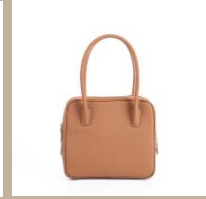

スクエアレザーハンドバッグ

- ITEM # : GBMC-MA502 (GPR-A342)
- Size; H:23cm,W:24cm,D:9.5cm
- Material : レザー
- Price: ¥13,900-
- JANコード : BK 4580796731457
  CM 4580796731471
  GG 4580796731488
  MC 4580796731464