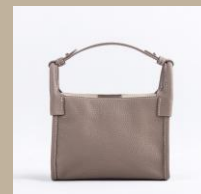

- ITEM # : GBMC-MA610
- Size; H:14cm,W:19cm,D:9cm
- Material : Leather
- Price: ¥17,800-
- JANコード : BK 4580796767050
  MC 4580796767067
  LCM 4580796767074