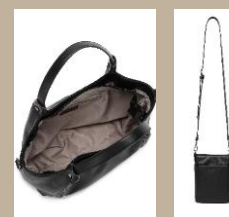

- ・ ITEM # : GBMC-MM024
- ・ Size; H:26cm,W:38cm,D:12cm
- ・ Price: ¥7,450
- ・ Material : PU
- ・ JANコード : BK 4580796745270
  NV 4580796745287
  MC 4580796745294
  CPK 4580796745300