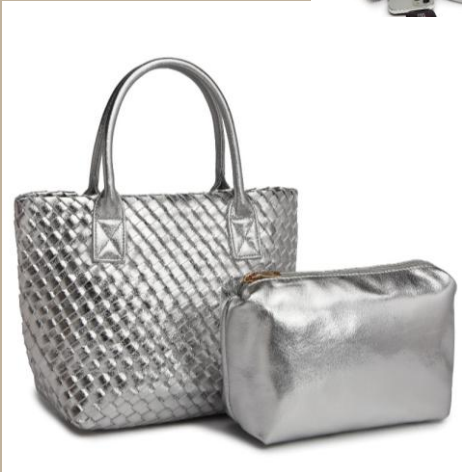

- ITEM # : GBMC-MM013
- Size; H:21cm,W:33cm,D:12cm
- Material : PU
- Price: ¥6,450
- JANコード : BZ 4580796740190
  SV 4580796740183
  SGD 4580796740206