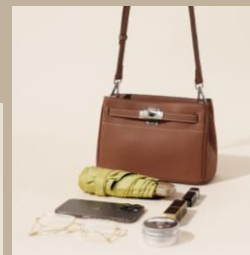

- ITEM # : GBMC-MA657
- Size : H17cm,W25cm,D11cm
- Weight : 512 g
- Lot : 2p
- Material : leather
- Price: ¥14,800
- JANコード : BK 4580796781117
  GG 4580796781124
  CM 4580796781131