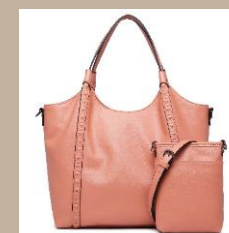

- ・ ITEM # : GBMC-MM024
- ・ Size; H:26cm,W:38cm,D:12cm
- ・ Price: ¥7,450
- ・ Material : PU
- ・ JANコード : BK 4580796745270
  NV 4580796745287
  MC 4580796745294
  CPK 4580796745300