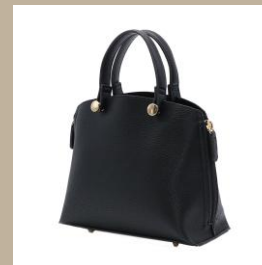

BLACK

GRAY

GREIGE

- ITEM # : GBMC-MM033
- Size : H31cm,W30cm,D 8cm
- Material :
- Price: ¥5,700-
- JANコード : BK 4580796765483
GY 4580796765490
GG 4580796765506

- ITEM # : GBMC-MM034
- Size : H18.5cm,W21cm,D 8cm
- Material :
- Price: ¥5,950-
- JANコード : BK 4580796765513
BL 4580796765520
GY 4580796765537
GG 4580796765544