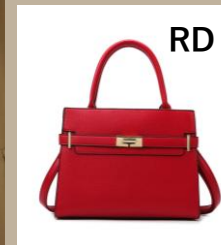

- ITEM # : GBMC-MA642
- Size : H27cm,W37cm,D11cm
- Weight : 480 g
- Lot : 2p
- Material : ナイロン
- Price: ¥5,900-
- JANコード : BK 4580796776014
BE 4580796776021

O/WT

BK

CM

GN

RD

- ITEM # : GBMC-MA644
- Size : H21cm,W28cm,D12cm
- Weight : 690 g
- Lot : 2p
- Material : PU
- Price: ¥6,500-
- JANコード : BK 4580796777028
O/WT 4580796777035
CM 4580796777042
GN 4580796777059
RD 4580796777066