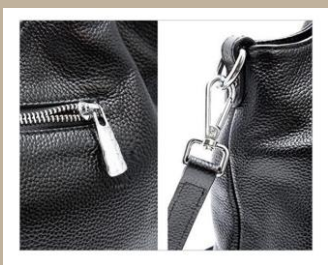

· ITEM # : GBMC-MA676
· Price: ¥5,900   · Lot : 2p
· Size : H16cm,W25cm,D13cm
· Weight : 460 g   · Material : PU

· Col.
BK 4580796787706
CM 4580796787713
BL 4580796787720
GY 4580796787737