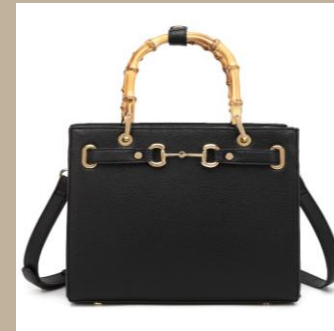

- ITEM # : GBMC-MM012
- Size; H:22cm,W:25cm,D:12cm
- Material : PU
- Price: ¥7,450
- JANコード : BK 4580796740152
  BE 4580796740169
  IV 4580796740176