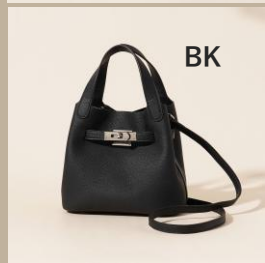

- ITEM # : GBMC-MA656
- Size : H19.5cm,W22.5cm,D14cm
- Weight : 512 g
- Lot : 2p
- Material : leather
- Price: ¥15,800
- JANコード : BK 4580796781087
  GG 4580796781094
  CM 4580796781100