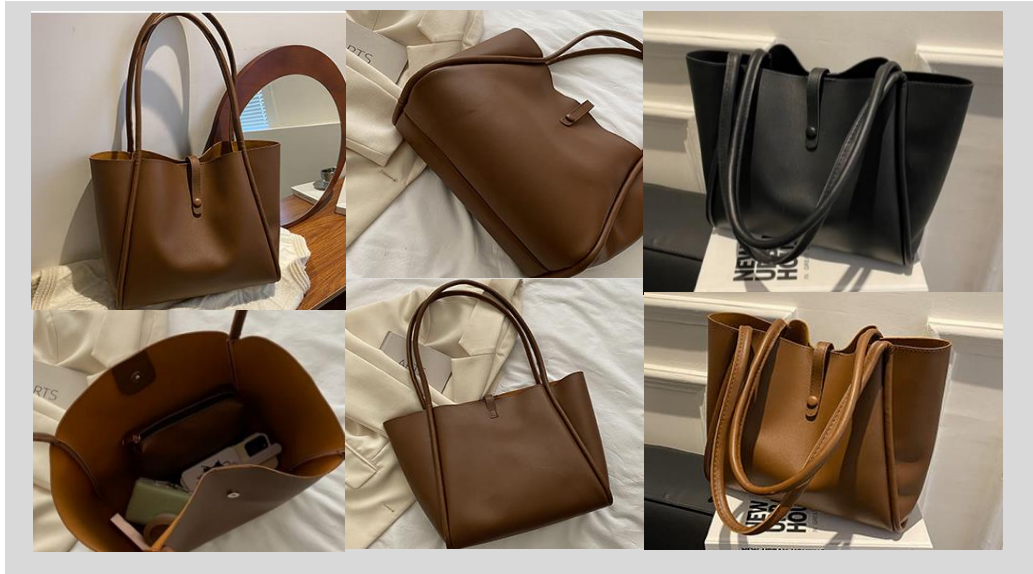

ITEM # GBMV-V348 **Price** ¥3,900 **Material** PU
Size D/W: 30 U/W: H : 28 Hdl: D : 15 **Weight**
BK 4580796743719 **BR** 4580796743726 **CM** 4580796743733