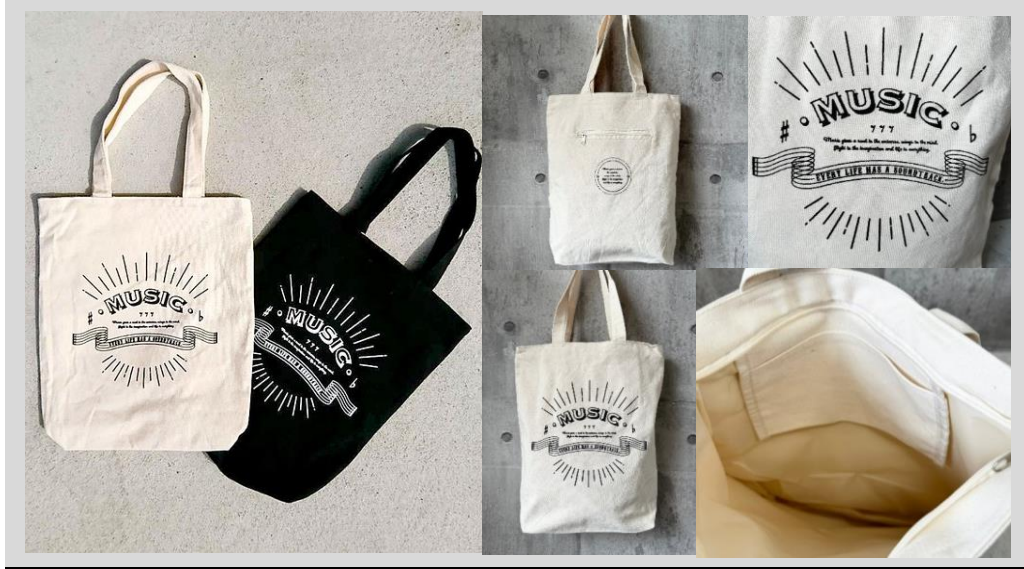

ITEM # GBMV-V123-0Q Price ¥1,500 Material 混紡綿
Size D/W: 35 U/W: H: 40 Hdl: D: 10 Weight
WT 4580547478655 BK 4580547478662