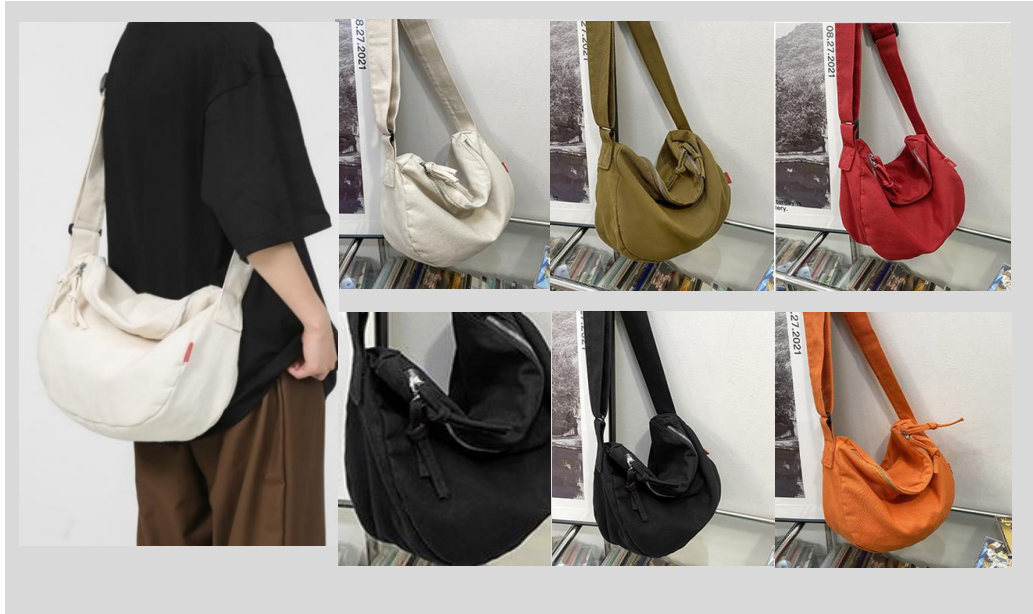

ITEM # GBMV-V344 **Price** ¥3,700 **Material** 混紡綿
Size D/W: 32 U/W: H : 31 Hdl: D : 12 **Weight**
BK 4580796741043 **WT** 4580796741050 **RD** 4580796741081 **OR** 4580796741067 **KH** 4580796741074