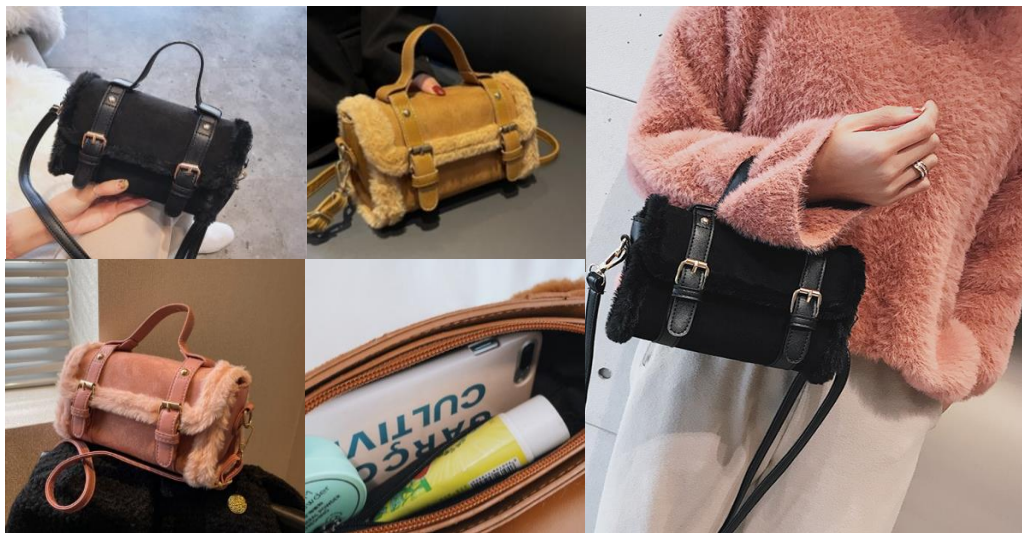

ITEM #	GBMV-V364	Price	¥4,700	Material	PU/アクリル
Size	D/W: 20 U/W: H: 12 Hdl: D: 9	Weight			
BK	4580796746758 LCM 4580796746765 PK 4580796746772