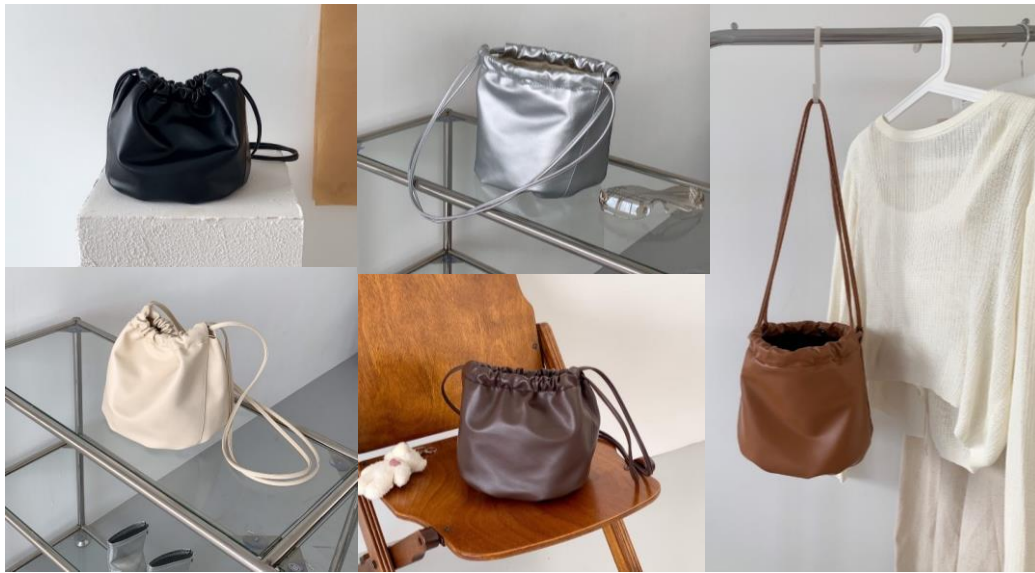

ITEM #	GBMV-V369	Price	¥4,500	Material	PU
Size	D/W: 25 U/W: H: 18 Hdl: D: 13	Weight			
BK	4580796747816	OWT	4580796747823	CM	4580796747830
		BR	4580796747847	SV	4580796747854