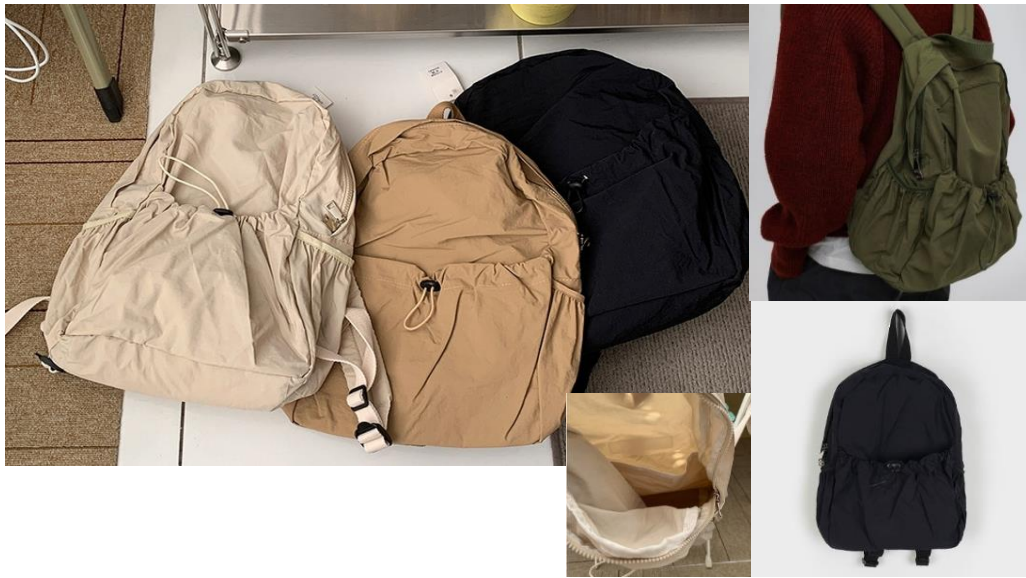

ITEM #	GBMV-V373		Price	¥5,300	Material	ポリエステル	
Size	D/W: 35	U/W:	H: 46	Hdl:	D: 12	Weight	
BK	4580796748677	KH	4580796748684	BE	4580796748691	CM	4580796748707