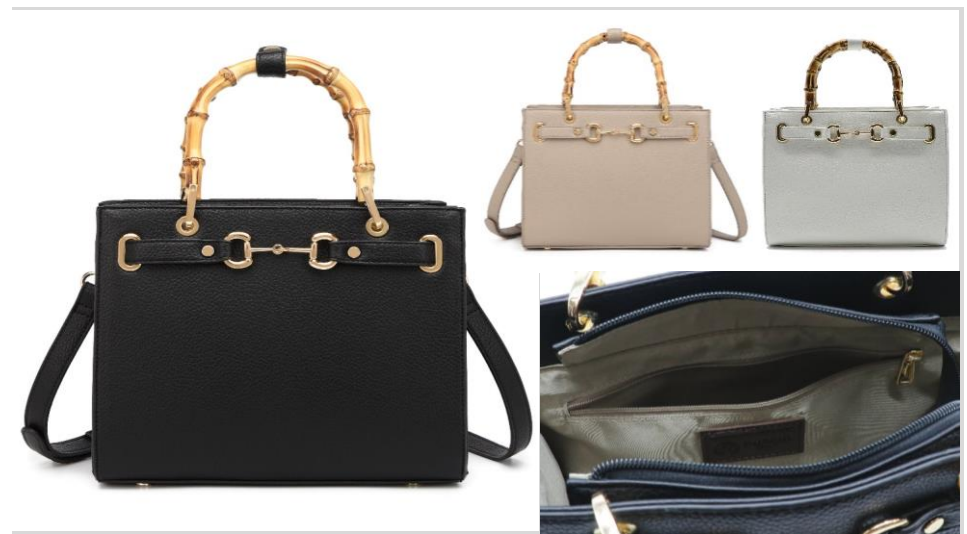

ITEM #	GBMC-MA712	Price	¥7,450	Material	PU
Size	D/W: 25 U/W:	H : 22 Hdl:	D : 12	Weight	
BK	4580796740152	BE	4580796740169	IV	4580796740176