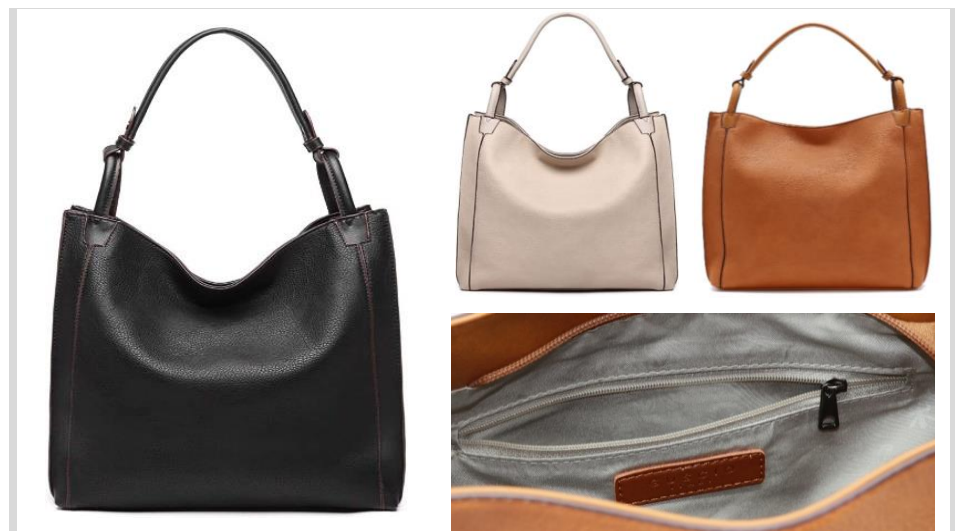

ITEM #	GBMC-MA526	Price	¥6,800	Material	オックスフォード布
Size	D/W: 32 U/W:	H: 33 Hdl:	D: 14	Weight	
BK	4580796739774	BE	4580796739781	CM	4580796739798