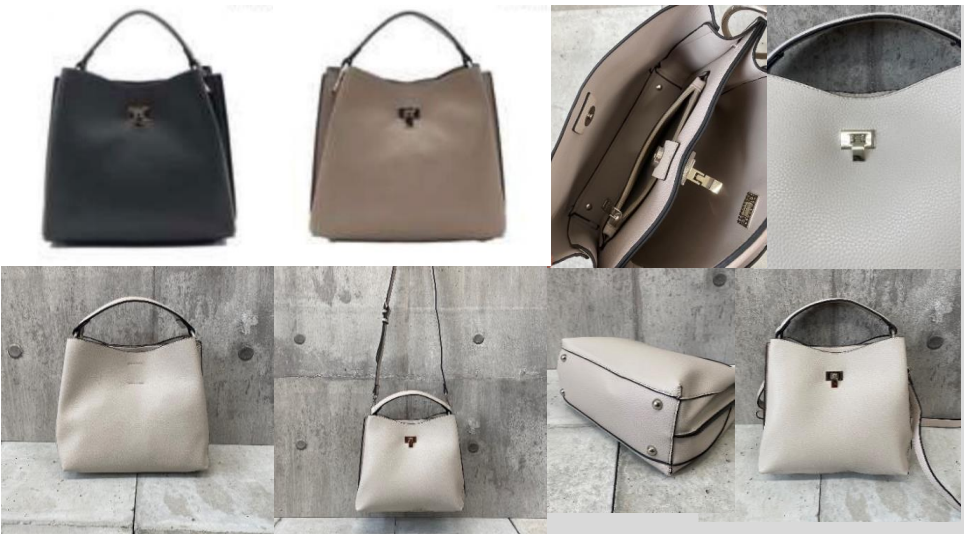

ITEM # GBMC-MA731 **Price** ¥5,700 **Material** PU
Size D/W: 22 U/W: H : 21 Hdl: D : 10 **Weight**
BK 4580796752124 **GY** 4580796752131 **IV** 4580796752148