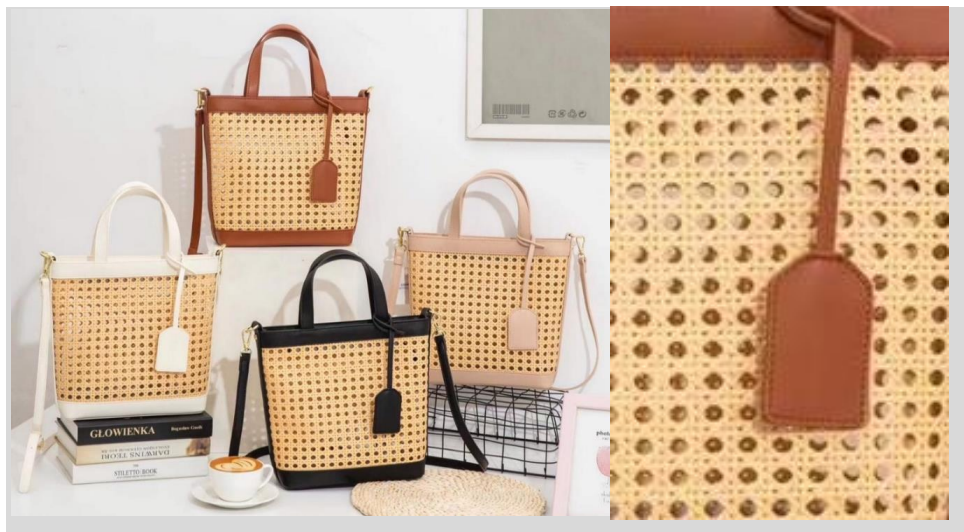

ITEM # GBMC-MA538 **Price** ¥5,700 **Material** PU×雜材
Size D/W: 22 U/W: H : 26.5 Hdl: D : 7.5 **Weight**
BK 4580796753251 **WT** 4580796753268 **BE** 4580796753275 **CM** 4580796753282