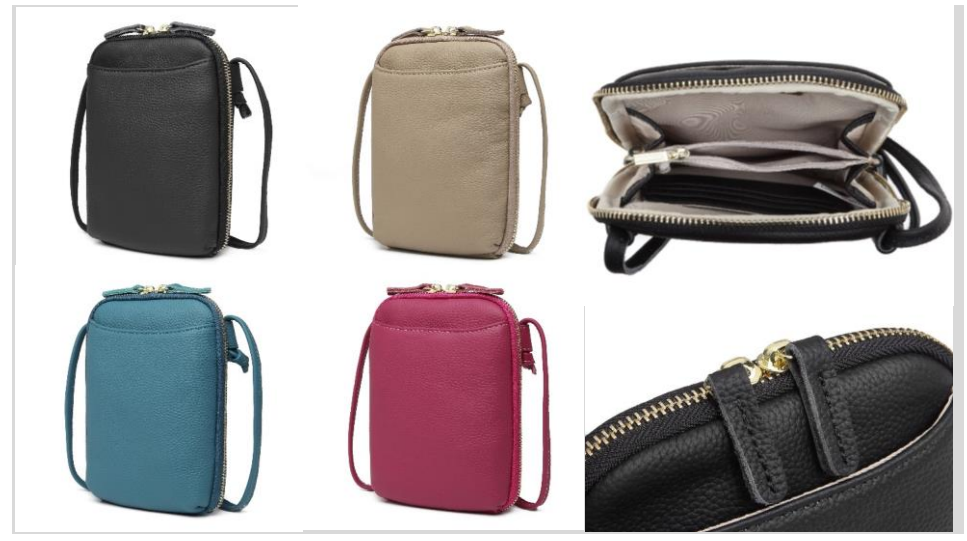

ITEM #	GBMC-MA710	Price	¥7,450	Material	革
Size	D/W: 37 U/W:	H : 22 Hdl:	D : 10	Weight	
BK	4580796740084	GG	4580796740114	BL	4580796740107 PK 4580796740091