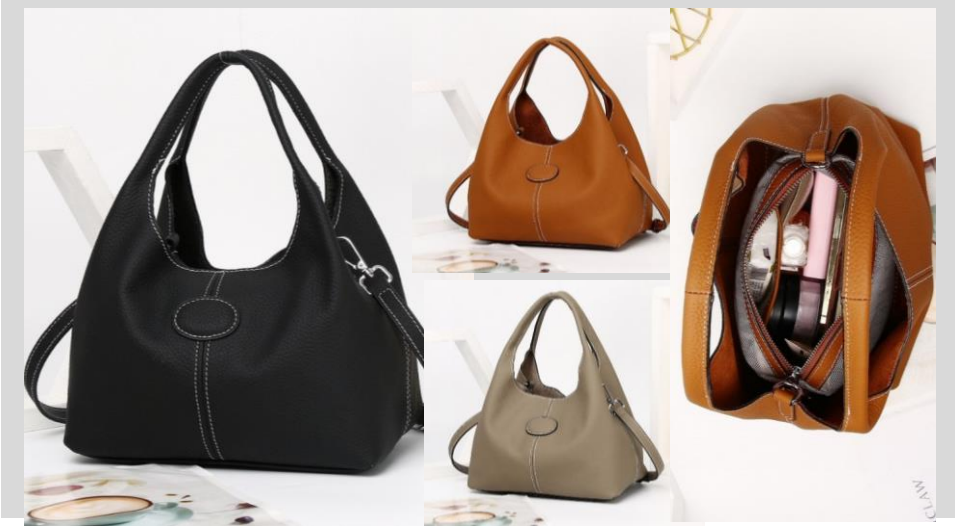

ITEM #	GBMC-MA530	Price	¥13,800	Material	leather
Size	D/W: 23 U/W:	H : 17 Hdl:	D : 15	Weight	
BK	4580796750557	GG	4580796750564	CM	4580796750571