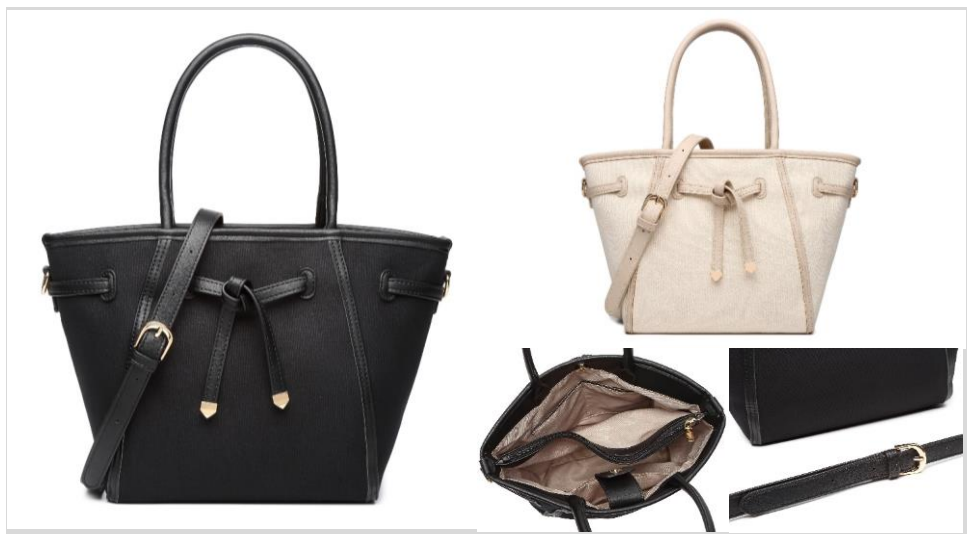

ITEM # : GBMC-MA703 Price ¥5,950 Material PU
Size D/W: 37 U/W: H : 22 Hdl: D : 10 Weight
BK 4580796739804 BE 4580796739811