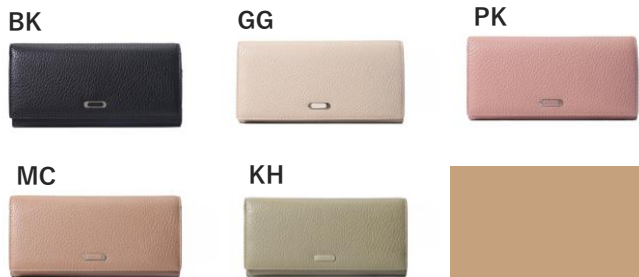

- ・ ITEM # : GWT-A121
- ・ Size : H9cm,W18.6cm,D3.3cm
- ・ Lot : 2p
- ・ Material : PUレザー
- ・ Price: ¥4,800-

- ・ JANコード : BK 4580796773389
- GG 4580796773396
- PK 4580796773402
- MC 4580796773419
- KH 4580796773426