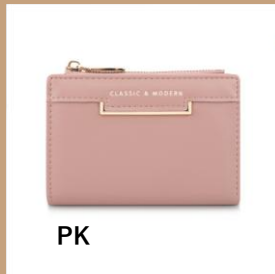

- ITEM # : GWT-A157
- Size : H10cm,W19.6cm,D2.5cm
- Weight : 195 g
- Lot : 2p
- Material : PU
- Price: ¥4,200
- JANコード : BK 4580796786433
  CM 4580796786457
  RD 4580796786464
  PK 4580796786426
  GN 4580796786440

GG

PK

KH

- ITEM # : GWT-A158
- Size : H9cm,W12.5cm,D1.8cm
- Weight : 80 g
- Lot : 2p
- Material : PU
- Price: ¥3,500
- JANコード : BK 4580796786488
  PK 4580796786501
  MC 4580796786518
  GG 4580796786471
  KH 4580796786495

- ITEM # : GWT-A159
- Size : H10.5cm,W13.5cm,D3cm
- Weight : 115 g
- Lot : 2p
- Material : PU
- Price: ¥3,800
- JANコード : BK 4580796786532
  WT 4580796786525
  CM 4580796786549
  PK 4580796786556
  MC 4580796786563

- ITEM # : GWT-A160
- Size : H9cm,W12.5cm,D2.2cm
- Weight : 83 g
- Lot : 2p
- Material : PU
- Price: ¥3,500
- JANコード : BK 4580796786587
  PP 4580796786570
  MC 4580796786594
  KH 4580796786600