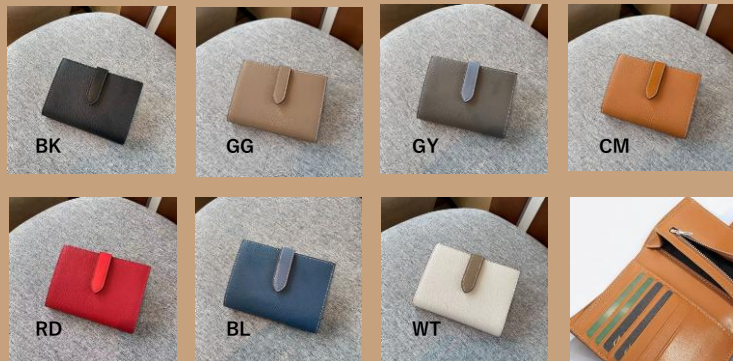

1. ITEM # : GWMC-MA055
   - Size: H:15cm,W:11cm,D:2cm
   - Lot : 1p
   - Material : Lather
   - Price: ¥8,800-
2. JANコード : BK 4580796769603
   - GG 4580796769672
   - GY 4580796769634
   - CM 4580796770128
   - RD 4580796769627
   - BL 4580796769665
   - WT 4580796770135