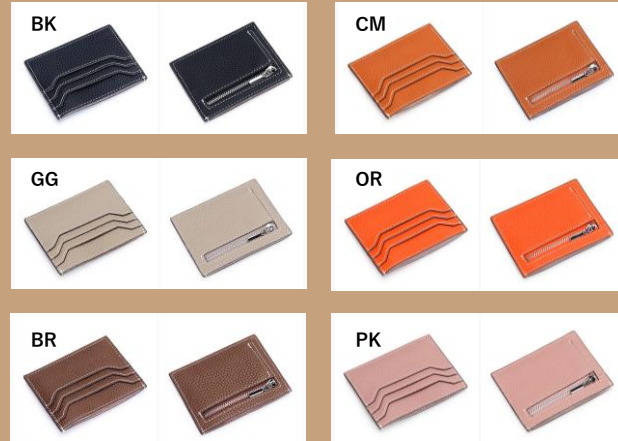

- ・ ITEM # : GWT-A174
- ・ Price: ¥3,500- ・ Lot : 2p
- ・ Size: H:8.3cm,W:11cm,D:0.5cm
- ・ Material : Lather

- BK 4580796769689
- GG 4580796769696
- BR 4580796770098
- CM 4580796769702
- OR 4580796769719
- PK 4580796769726