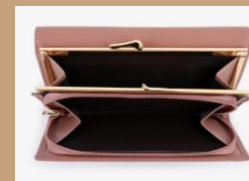

- ITEM # : GWT-A111
- Size : H:9.5cm,W:19cm,D:3.5cm
- Weight : 198 g
- Lot : 2p ・ Material : PU
- Price : ¥4,500-
- JANコード : BK 4580796764165
  GG 4580796764172
  RD 4580796764189
  PK 4580796764196
  GN 4580796764202
  CM 4580796764219