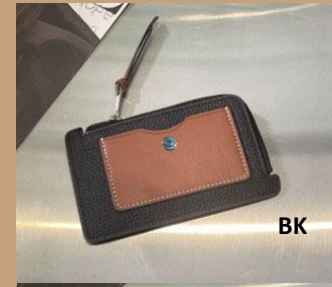

1. ・ ITEM # : GWT-A168
   - ・ Price: ¥4,800   ・ Lot : 2 p
   - ・ Size : H8.5cm,W14cm,D1cm
   - ・ Weight : 100 g   ・ Material : 革
2. ・ Col.
   - BK 4580796788987
   - CM 4580796788994
   - OR 4580796789007
   - GN 4580796789014