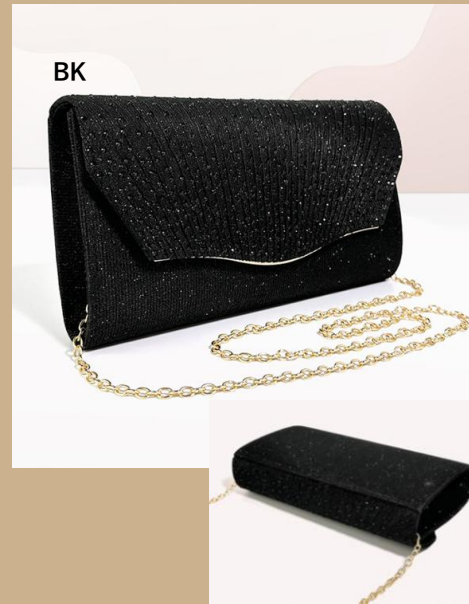

- ITEM # : GCMC-MA156
- Size : H14cm,W25cm,D5cm
- Weight : 270 g
- Lot : 2p
- Material : ポリエステル
- Price: ¥3,900
- JANコード : BK 4580796781025
  GD 4580796781032
  SV 4580796781049